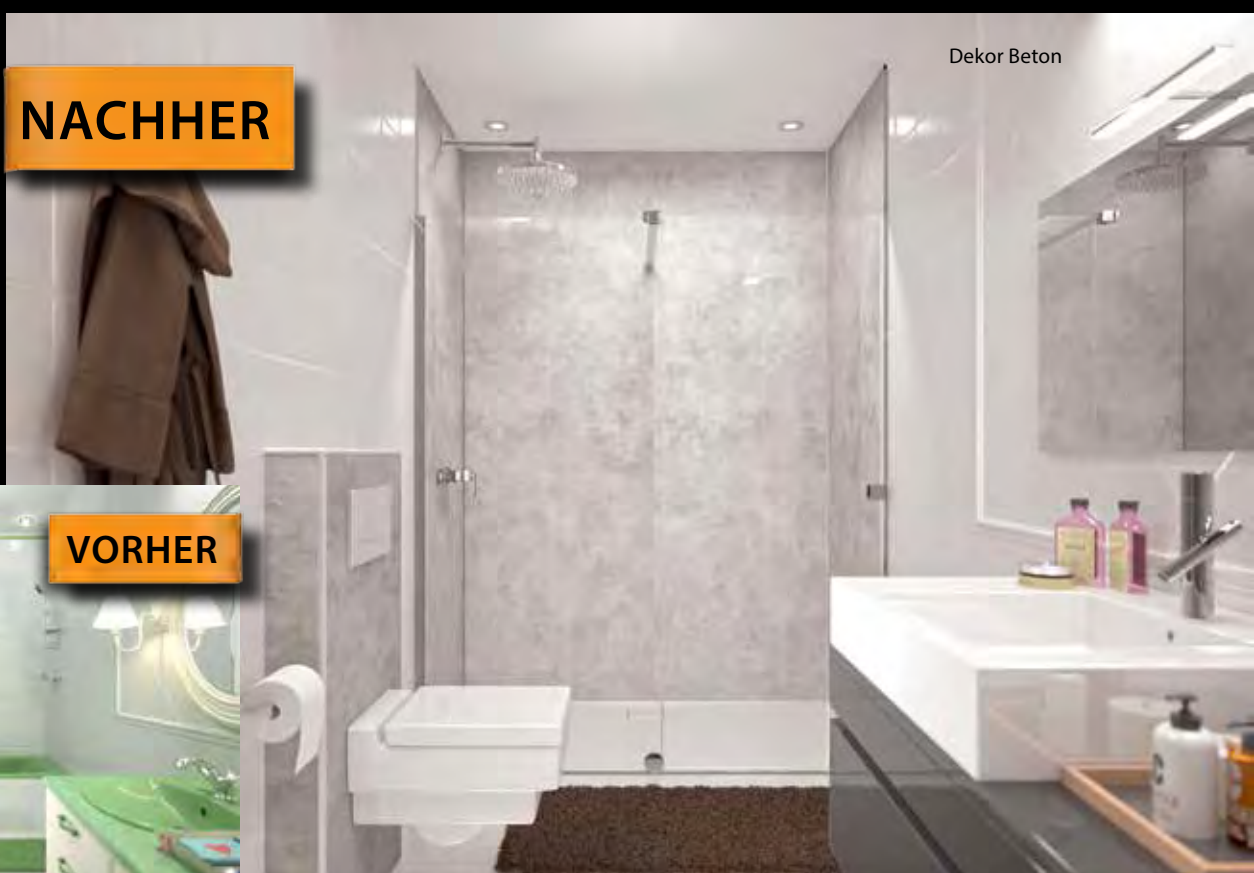

HÜPPE EasyStyle – IHR BAD OHNE FLIESENFUGEN

Durch jahrzehntelange Erfahrung in der Herstellung von Duschbereichen wissen wir worauf es ankommt: Eine einfache und schnelle Reinigung – mit HÜPPE EasyStyle in den Standardmaßen von 1000x2550 und 1500x2550 können große Flächen ohne Fliesenfugen gestaltet werden. In Kombination mit der ebenfalls fugenlosen Duschfläche HÜPPE EasyFlat ist maximale Hygiene im Duschbereich so garantiert.

Gefertigt wird die HÜPPE EasyStyle Wandverkleidung aus hochwertigem Aluminiumverbund in 3mm Stärke und ist somit komplett wasserresistent.

Dank patentiertem, UV-beständigen Druckverfahren realisieren wir absolut natürliche und plastische Holz-, Fliesen-, Stein-, Textil oder Betonstrukturen. Natürlich kratz- und stoßfest sowie chemikalienresistent für eine lange Freude am Duschen.

Mit internationalen Designern abgestimmte Kollektionen machen Ihr Bad zum absoluten Designobjekt und geben Ihnen Sicherheit bei der Auswahl der richtigen Dekore. Wenn es doch anders sein soll – sprechen Sie uns an. Es ist nahezu jede Individualisierung möglich.