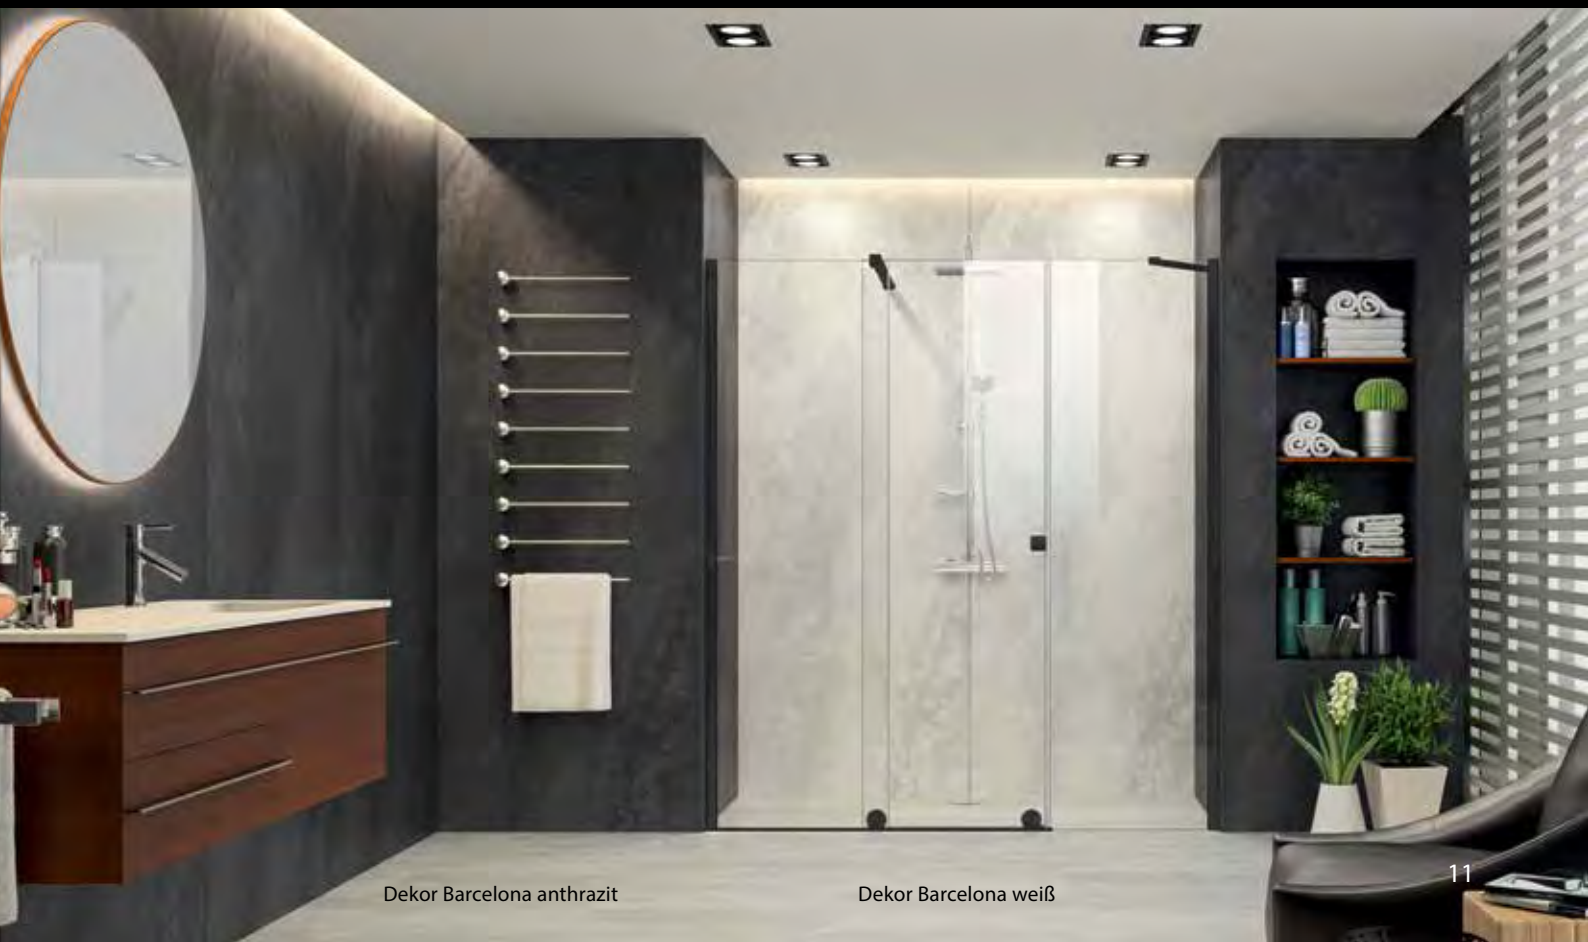

PROFILE UND ENDKAPPEN

Das HÜPPE EasyStyle Wandverkleidungssystem kann Stoß auf Stoß montiert werden. Alternativ sind auch Eck-, Abschluß- und Verbundprofile aus hochwertigem Aluminium in sieben Farben erhältlich. So setzen Sie zusätzlich farbliche Akzente.

Ecke innen / Eckver-
binder in der Ecke

FARBEN PROFILE

weiß

manhattan

silber matt

silber glanz

basaltgrau

hellbraun

dunkelgrau

ALLE VORTEILE AUF EINEN BLICK

- ⊕ **Hygiene & Reinigung:** Aluminiumverbundplatten in den Standardformaten 1000x2550mm und 1500x2550mm ermöglichen einen großformatigen Duschbereich ohne Fliesenfugen. Dies ermöglicht eine leichte und schnelle Reinigung und der Duschbereich bleibt auf Dauer hygienischer.
- ⊕ **Individualisierung:** Moderne Designkollektionen mit einer Vielzahl an Dekoren. Auch Individualdekore sind auf Wunsch möglich. Dazu sind verschiedene Abschluss- und Verbindungsprofile erhältlich, farblich abgestimmt auf die Designkollektionen.
- ⊕ **48 Stunden Renovierung:** HÜPPE EasyStyle Wandverkleidung ist besonders leicht zu verarbeiten. Das bedeutet eine schnelle und saubere Montage ohne viel Lärm und Schmutz – das Badezimmer kann schnell wieder benutzt werden.
- ⊕ **Langlebigkeit:** Dank der speziellen Oberflächenveredelung mit UV-Lack ist die HÜPPE EasyStyle Wandverkleidung kratz- und stoßfest sowie chemikalienresistent. Diese Eigenschaften machen das Material besonders langlebig und unempfindlich.