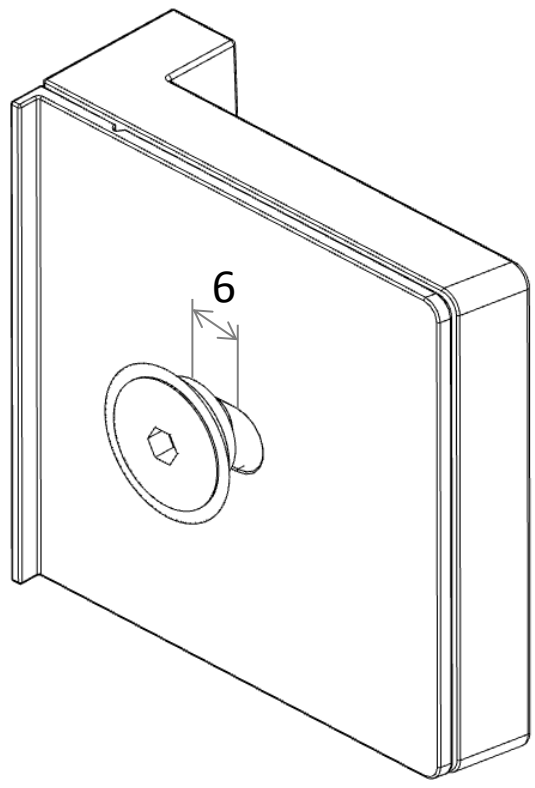

TG Wandscharnier SOLVA

RL Wandscharnier SOLVA

TG Nischenleiste SOLVA

RL Nischenleiste SOLVA

RL Wandwinkel SOLVA

TG Wandprofil SOLVA

TG SW- Anbindung SOLVA

RL Glas-Glas Winkel SOLVA

TG Gelenkprofil SOLVA

RL Verstellbar Wandwinkel Außenbefestigung SOLVA

Verstellbar
0°-180°

RL Verstellbar Wandwinkel Innenbefestigung SOLVA

Verstellbar
0°-180°

TG – PT für SW SOLVA

TG – SWK SOLVA

RL - PT für SW SOLVA