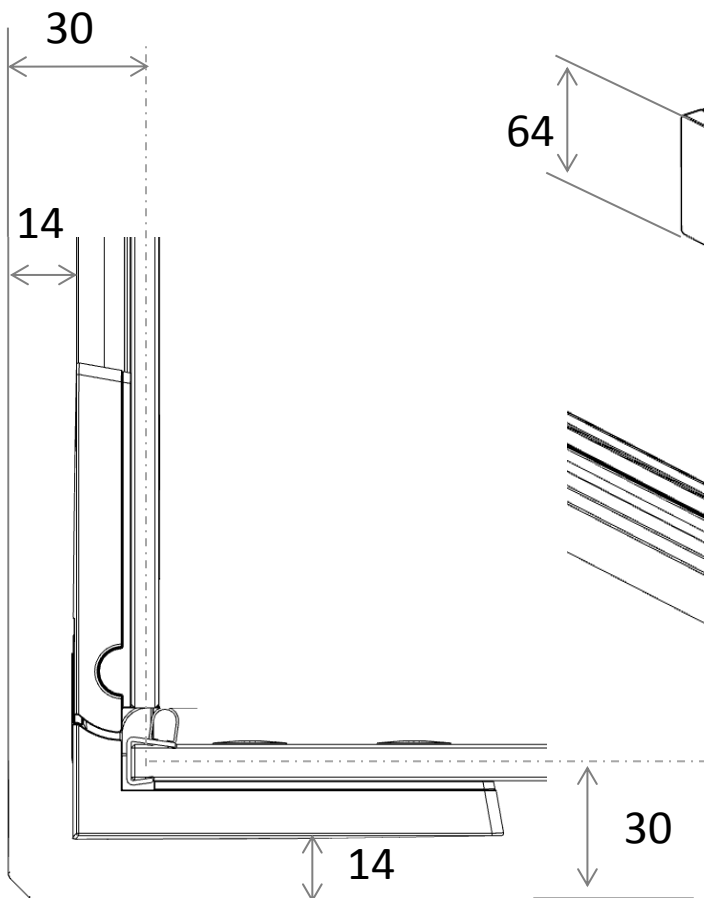

TG Wandscharnier SOLVA

RL Wandscharnier SOLVA

TG Nischenleiste SOLVA

RL Nischenleiste SOLVA

RL Wandwinkel SOLVA

TG Wandprofil SOLVA

TG SW- Anbindung SOLVA

RL Glas-Glas Winkel SOLVA

TG Gelenkprofil SOLVA

RL Verstellbar Wandwinkel Außenbefestigung SOLVA

Verstellbar
0°-180°

RL Verstellbar Wandwinkel Innenbefestigung SOLVA

Verstellbar
0°-180°

TG – PT für SW SOLVA

TG – SWK SOLVA

RL - PT für SW SOLVA

RL-TG – 5-eck SOLVA

RL – SWK SOLVA