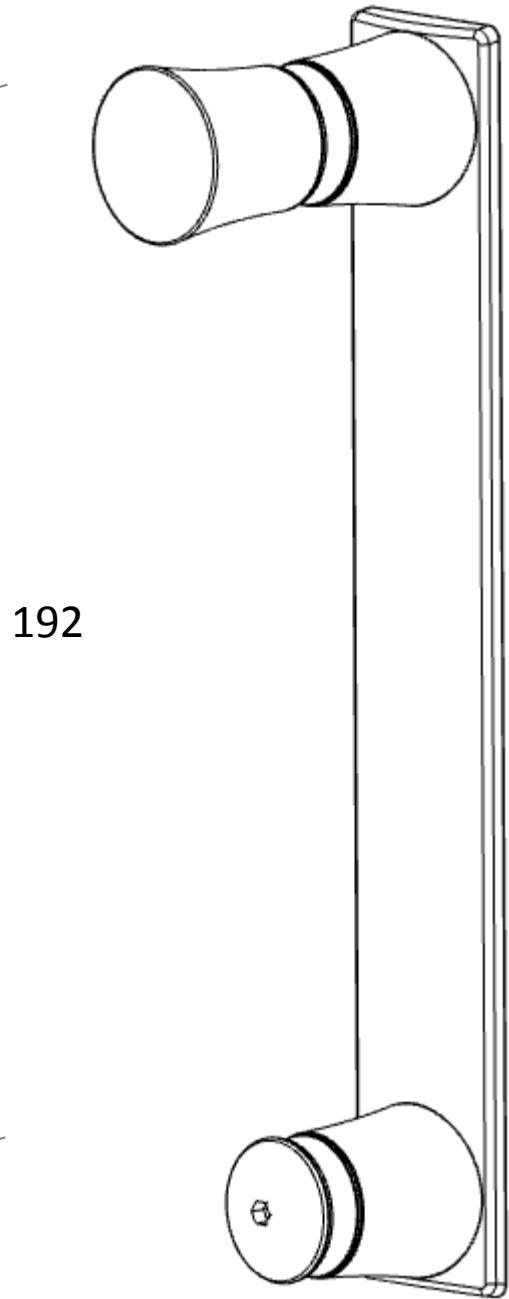

TG Wandscharnier SOLVA

RL Wandscharnier SOLVA

TG Nischenleiste SOLVA

RL Nischenleiste SOLVA

RL Wandwinkel SOLVA

TG Wandprofil SOLVA

TG SW- Anbindung SOLVA

RL Glas-Glas Winkel SOLVA

TG Gelenkprofil SOLVA

RL Verstellbar Wandwinkel Außenbefestigung SOLVA

Verstellbar
0°-180°

RL Verstellbar Wandwinkel Innenbefestigung SOLVA

Verstellbar
0°-180°

TG – PT für SW SOLVA

TG – SWK SOLVA

RL - PT für SW SOLVA

RL-TG – 5-eck SOLVA

RL – SWK SOLVA