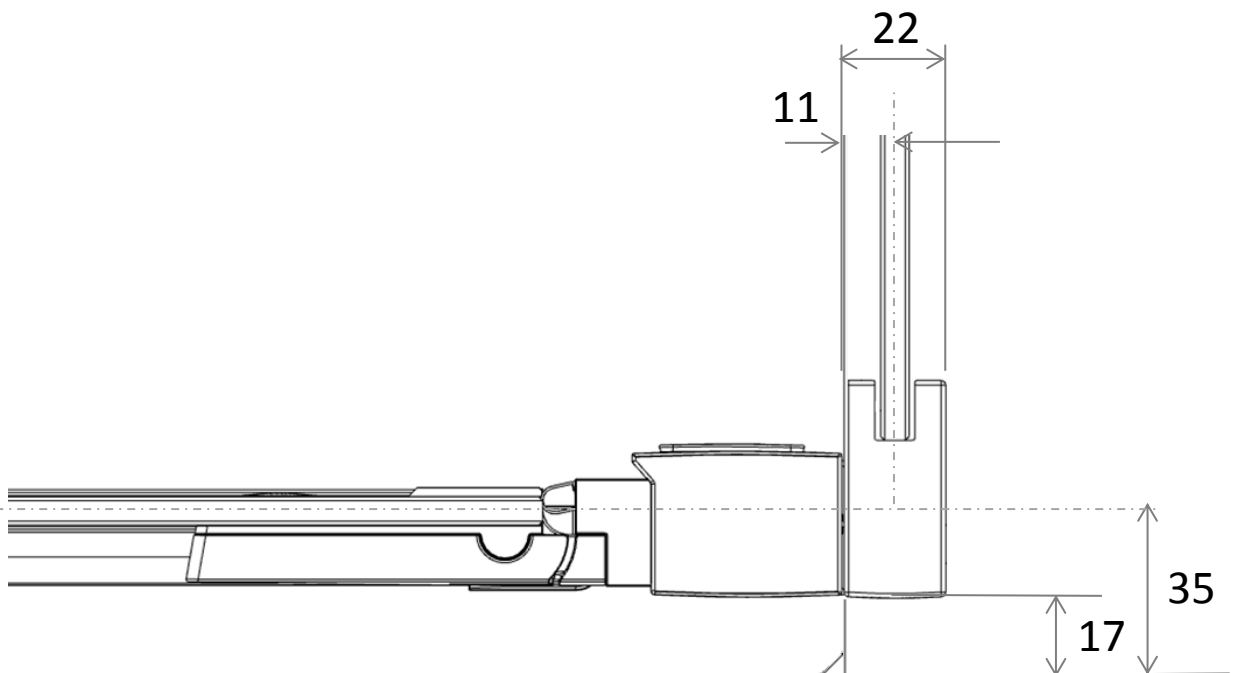

TG Wandscharnier SOLVA

RL Wandscharnier SOLVA

TG Nischenleiste SOLVA

RL Nischenleiste SOLVA

RL Wandwinkel SOLVA

TG Wandprofil SOLVA

TG SW- Anbindung SOLVA

RL Glas-Glas Winkel SOLVA

TG Gelenkprofil SOLVA

RL Verstellbar Wandwinkel Außenbefestigung SOLVA

Verstellbar
0°-180°

RL Verstellbar Wandwinkel Innenbefestigung SOLVA

Verstellbar
0°-180°

TG – PT für SW SOLVA

TG – SWK SOLVA

RL - PT für SW SOLVA

RL-TG – 5-eck SOLVA

RL – SWK SOLVA