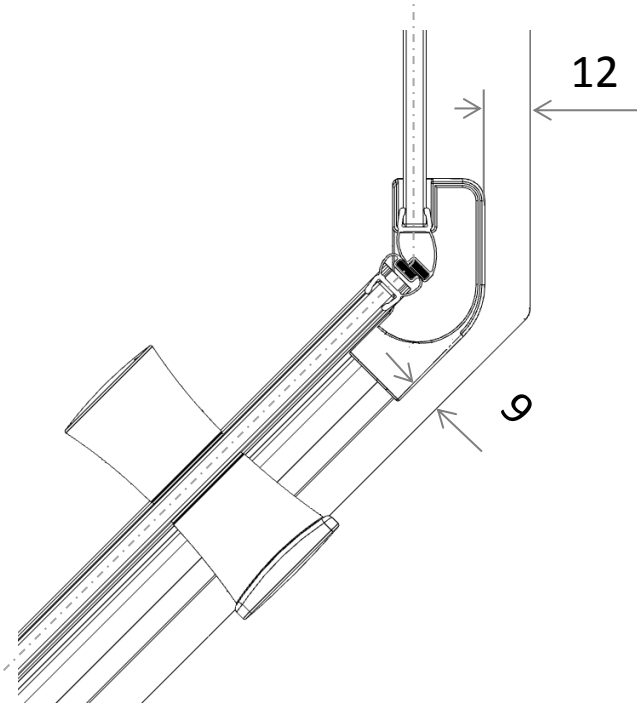

TG Wandscharnier SOLVA

RL Wandscharnier SOLVA

TG Nischenleiste SOLVA

RL Nischenleiste SOLVA

RL Wandwinkel SOLVA

TG Wandprofil SOLVA

TG SW- Anbindung SOLVA

RL Glas-Glas Winkel SOLVA

TG Gelenkprofil SOLVA

RL Verstellbar Wandwinkel Außenbefestigung SOLVA

Verstellbar
0°-180°

RL Verstellbar Wandwinkel Innenbefestigung SOLVA

Verstellbar
0°-180°

TG – PT für SW SOLVA

TG – SWK SOLVA

RL - PT für SW SOLVA

RL-TG – 5-eck SOLVA

RL – SWK SOLVA