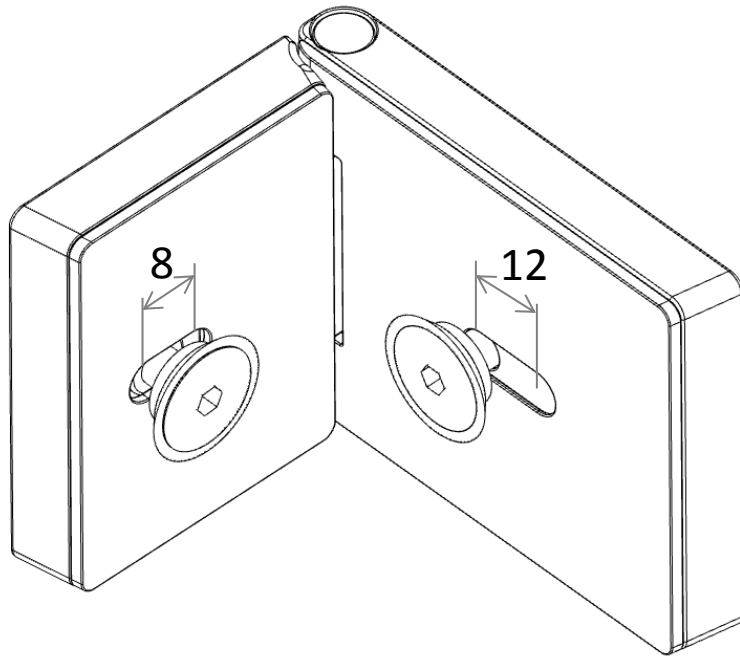

TG Wandscharnier SOLVA

RL Wandscharnier SOLVA

TG Nischenleiste SOLVA

RL Nischenleiste SOLVA

RL Wandwinkel SOLVA

TG Wandprofil SOLVA

TG SW- Anbindung SOLVA

RL Glas-Glas Winkel SOLVA

TG Gelenkprofil SOLVA

RL Verstellbar Wandwinkel Außenbefestigung SOLVA

Verstellbar
0°-180°

RL Verstellbar Wandwinkel Innenbefestigung SOLVA

Verstellbar
0°-180°

TG – PT für SW SOLVA

TG – SWK SOLVA

RL - PT für SW SOLVA