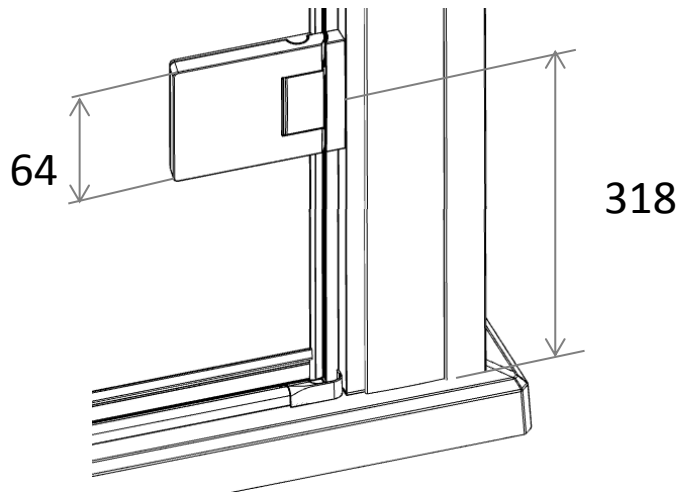

TG Wandscharnier SOLVA

RL Wandscharnier SOLVA

TG Nischenleiste SOLVA

RL Nischenleiste SOLVA

RL Wandwinkel SOLVA

TG Wandprofil SOLVA

TG SW- Anbindung SOLVA

RL Glas-Glas Winkel SOLVA

TG Gelenkprofil SOLVA

RL Verstellbar Wandwinkel Außenbefestigung SOLVA

Verstellbar
0°-180°

RL Verstellbar Wandwinkel Innenbefestigung SOLVA

Verstellbar
0°-180°

TG – PT für SW SOLVA

TG – SWK SOLVA

RL - PT für SW SOLVA

RL-TG – 5-eck SOLVA

RL – SWK SOLVA