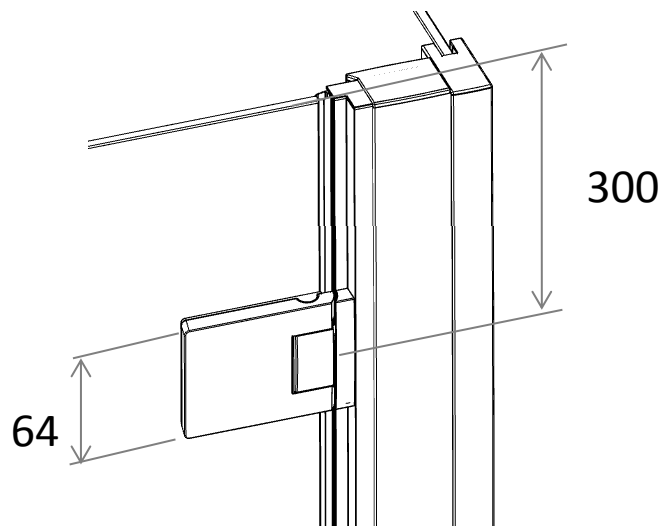

TG Wandscharnier SOLVA

RL Wandscharnier SOLVA

TG Nischenleiste SOLVA

RL Nischenleiste SOLVA

RL Wandwinkel SOLVA

TG Wandprofil SOLVA

TG SW- Anbindung SOLVA

RL Glas-Glas Winkel SOLVA

TG Gelenkprofil SOLVA

RL Verstellbar Wandwinkel Außenbefestigung SOLVA

Verstellbar
0°-180°

RL Verstellbar Wandwinkel Innenbefestigung SOLVA

Verstellbar
0°-180°

TG – PT für SW SOLVA

TG – SWK SOLVA

RL - PT für SW SOLVA