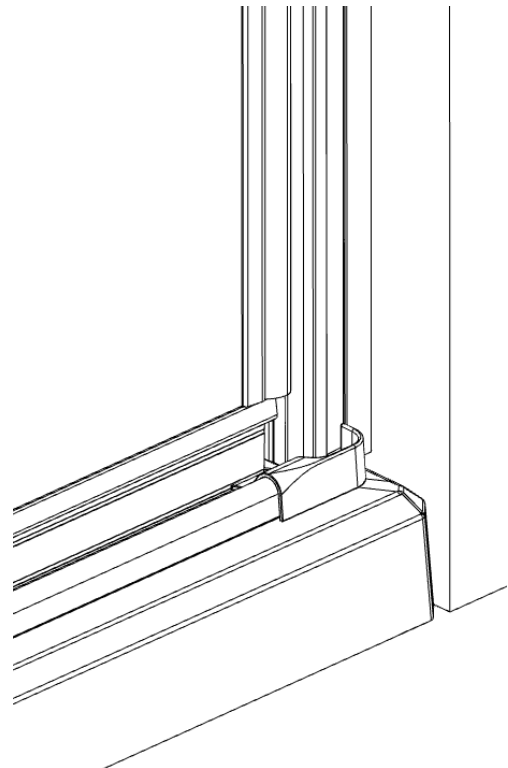

TG Wandscharnier SOLVA

RL Wandscharnier SOLVA

TG Nischenleiste SOLVA

RL Nischenleiste SOLVA

RL Wandwinkel SOLVA

TG Wandprofil SOLVA

TG SW- Anbindung SOLVA

RL Glas-Glas Winkel SOLVA

TG Gelenkprofil SOLVA

RL Verstellbar Wandwinkel Außenbefestigung SOLVA

Verstellbar
0°-180°

RL Verstellbar Wandwinkel Innenbefestigung SOLVA

Verstellbar
0°-180°

TG – PT für SW SOLVA

TG – SWK SOLVA

RL - PT für SW SOLVA

RL-TG – 5-eck SOLVA

RL – SWK SOLVA