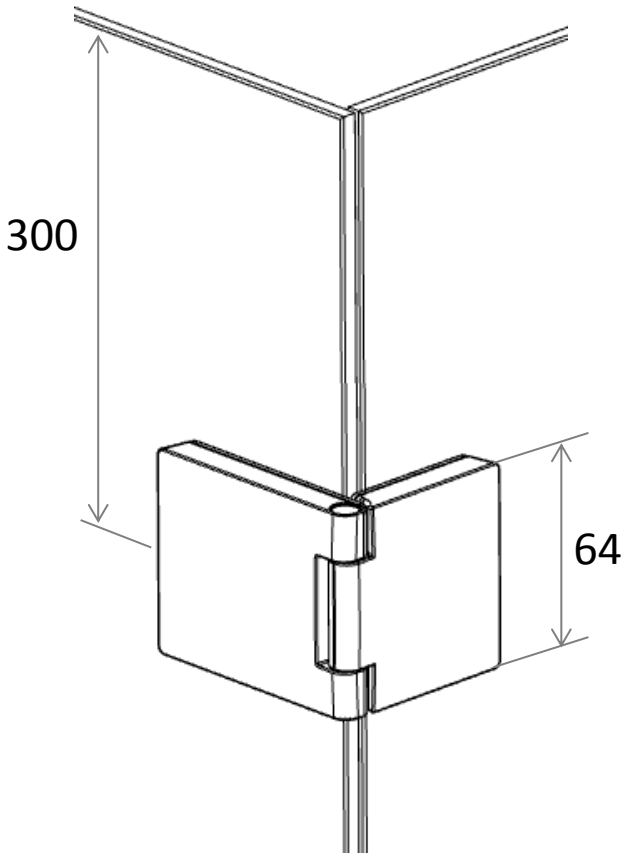

TG Wandscharnier SOLVA

RL Wandscharnier SOLVA

TG Nischenleiste SOLVA

RL Nischenleiste SOLVA

RL Wandwinkel SOLVA

TG Wandprofil SOLVA

TG SW- Anbindung SOLVA

RL Glas-Glas Winkel SOLVA

TG Gelenkprofil SOLVA

RL Verstellbar Wandwinkel Außenbefestigung SOLVA

Verstellbar
0°-180°

RL Verstellbar Wandwinkel Innenbefestigung SOLVA

Verstellbar
0°-180°

TG – PT für SW SOLVA

TG – SWK SOLVA

RL - PT für SW SOLVA

RL-TG – 5-eck SOLVA

RL – SWK SOLVA