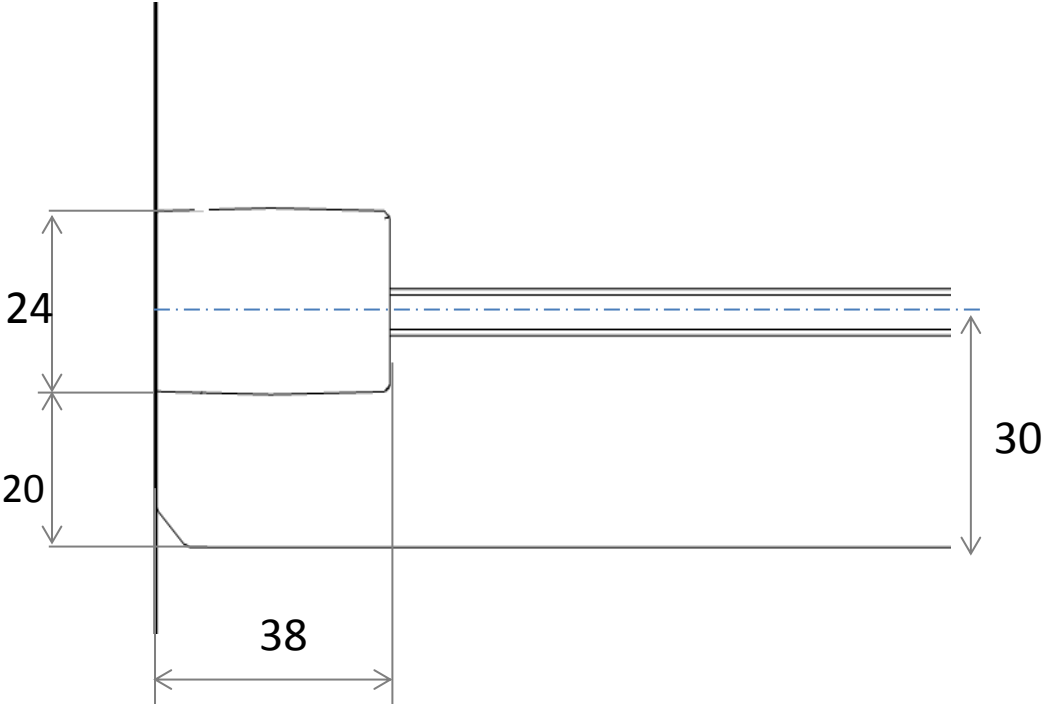

TG Wandscharnier SOLVA

RL Wandscharnier SOLVA

TG Nischenleiste SOLVA

RL Nischenleiste SOLVA

RL Wandwinkel SOLVA

TG Wandprofil SOLVA

TG SW- Anbindung SOLVA

RL Glas-Glas Winkel SOLVA

TG Gelenkprofil SOLVA

RL Verstellbar Wandwinkel Außenbefestigung SOLVA

Verstellbar
0°-180°

RL Verstellbar Wandwinkel Innenbefestigung SOLVA

Verstellbar
0°-180°

TG – PT für SW SOLVA

TG – SWK SOLVA

RL - PT für SW SOLVA

RL-TG – 5-eck SOLVA

RL – SWK SOLVA