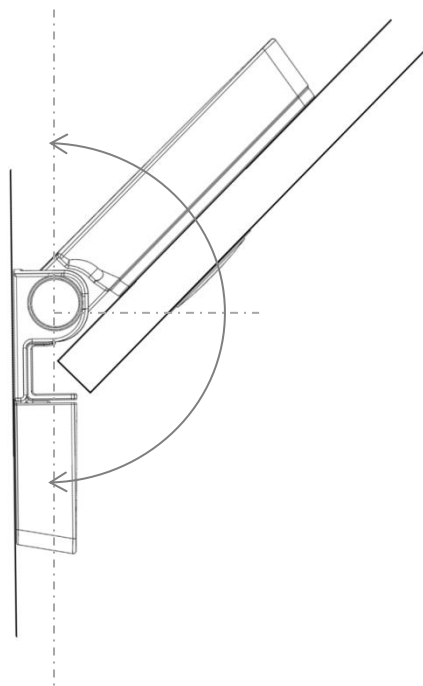

TG Wandscharnier SOLVA

RL Wandscharnier SOLVA

TG Nischenleiste SOLVA

RL Nischenleiste SOLVA

RL Wandwinkel SOLVA

TG Wandprofil SOLVA

TG SW- Anbindung SOLVA

RL Glas-Glas Winkel SOLVA

TG Gelenkprofil SOLVA

RL Verstellbar Wandwinkel Außenbefestigung SOLVA

Verstellbar
0°-180°

RL Verstellbar Wandwinkel Innenbefestigung SOLVA

Verstellbar
0°-180°

TG – PT für SW SOLVA

TG – SWK SOLVA

RL - PT für SW SOLVA

RL-TG – 5-eck SOLVA

RL – SWK SOLVA