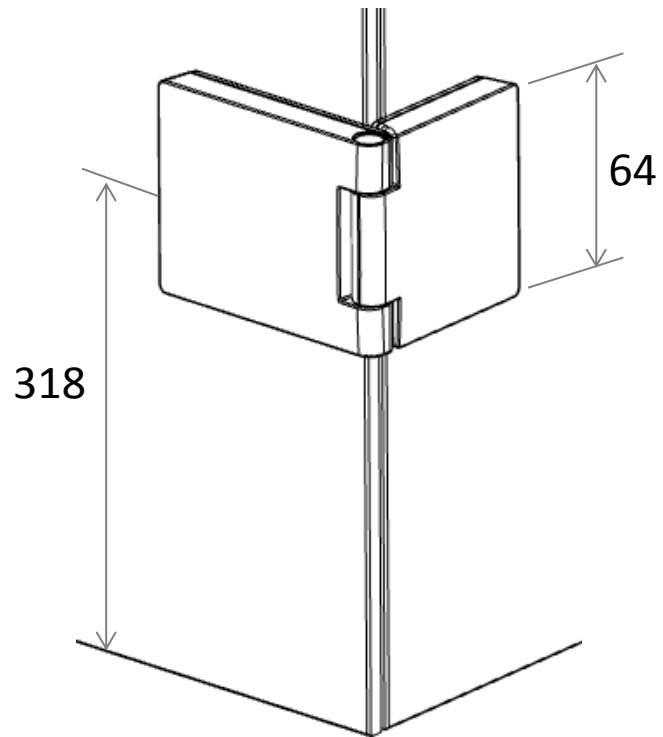

TG Wandscharnier SOLVA

RL Wandscharnier SOLVA

TG Nischenleiste SOLVA

RL Nischenleiste SOLVA

RL Wandwinkel SOLVA

TG Wandprofil SOLVA

TG SW- Anbindung SOLVA

RL Glas-Glas Winkel SOLVA

TG Gelenkprofil SOLVA

RL Verstellbar Wandwinkel Außenbefestigung SOLVA

Verstellbar
0°-180°

RL Verstellbar Wandwinkel Innenbefestigung SOLVA

Verstellbar
0°-180°

TG – PT für SW SOLVA

TG – SWK SOLVA

RL - PT für SW SOLVA

RL-TG – 5-eck SOLVA

RL – SWK SOLVA