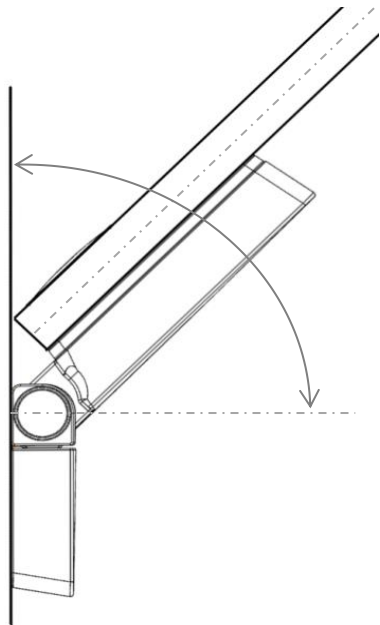

TG Wandscharnier SOLVA

RL Wandscharnier SOLVA

TG Nischenleiste SOLVA

RL Nischenleiste SOLVA

RL Wandwinkel SOLVA

TG Wandprofil SOLVA

TG SW- Anbindung SOLVA

RL Glas-Glas Winkel SOLVA

TG Gelenkprofil SOLVA

RL Verstellbar Wandwinkel Außenbefestigung SOLVA

Verstellbar
0°-180°

RL Verstellbar Wandwinkel Innenbefestigung SOLVA

Verstellbar
0°-180°

TG – PT für SW SOLVA

TG – SWK SOLVA

RL - PT für SW SOLVA

RL-TG – 5-eck SOLVA

RL – SWK SOLVA