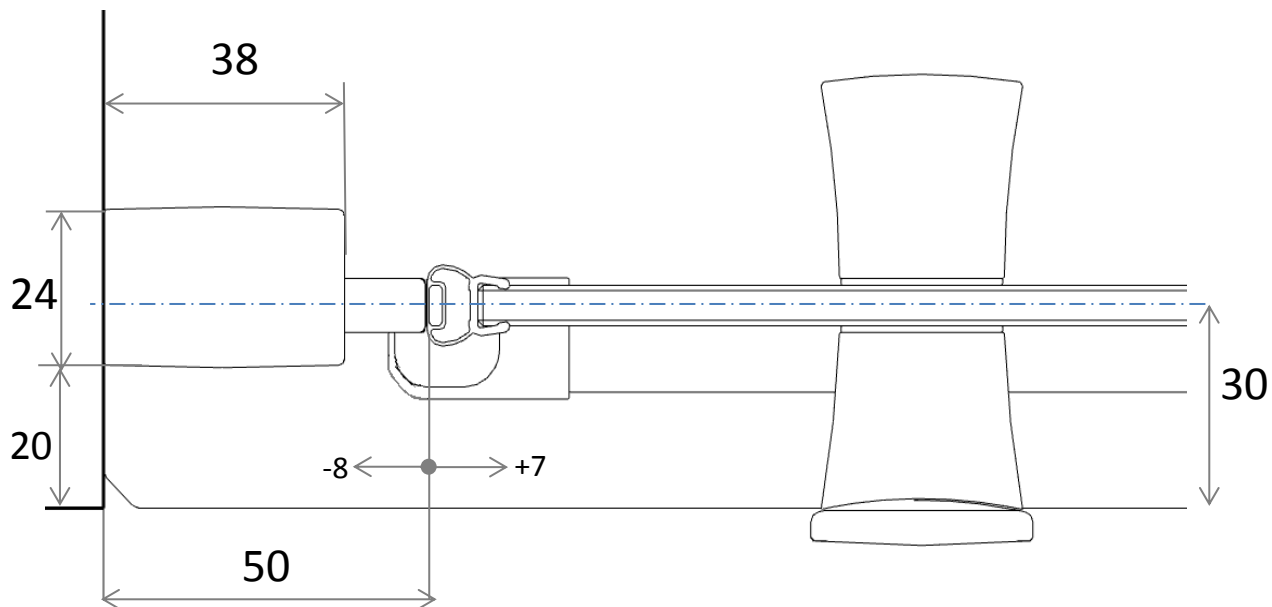

TG Wandscharnier SOLVA

RL Wandscharnier SOLVA

TG Nischenleiste SOLVA

RL Nischenleiste SOLVA

RL Wandwinkel SOLVA

TG Wandprofil SOLVA

TG SW- Anbindung SOLVA

RL Glas-Glas Winkel SOLVA

TG Gelenkprofil SOLVA

RL Verstellbar Wandwinkel Außenbefestigung SOLVA

Verstellbar
0°-180°

RL Verstellbar Wandwinkel Innenbefestigung SOLVA

Verstellbar
0°-180°

TG – PT für SW SOLVA

TG – SWK SOLVA

RL - PT für SW SOLVA

RL-TG – 5-eck SOLVA

RL – SWK SOLVA