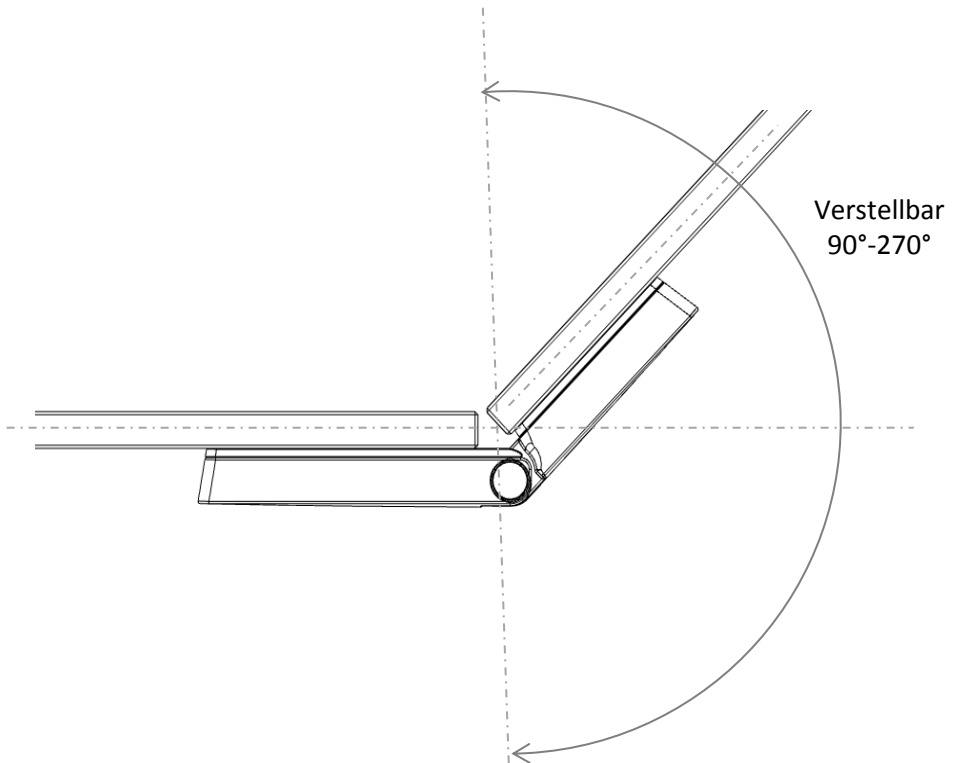

TG Wandscharnier SOLVA

RL Wandscharnier SOLVA

TG Nischenleiste SOLVA

RL Nischenleiste SOLVA

RL Wandwinkel SOLVA

TG Wandprofil SOLVA

TG SW- Anbindung SOLVA

RL Glas-Glas Winkel SOLVA

TG Gelenkprofil SOLVA

RL Verstellbar Wandwinkel Außenbefestigung SOLVA

Verstellbar
0°-180°

RL Verstellbar Wandwinkel Innenbefestigung SOLVA

Verstellbar
0°-180°

TG – PT für SW SOLVA

TG – SWK SOLVA

RL - PT für SW SOLVA

RL-TG – 5-eck SOLVA

RL – SWK SOLVA