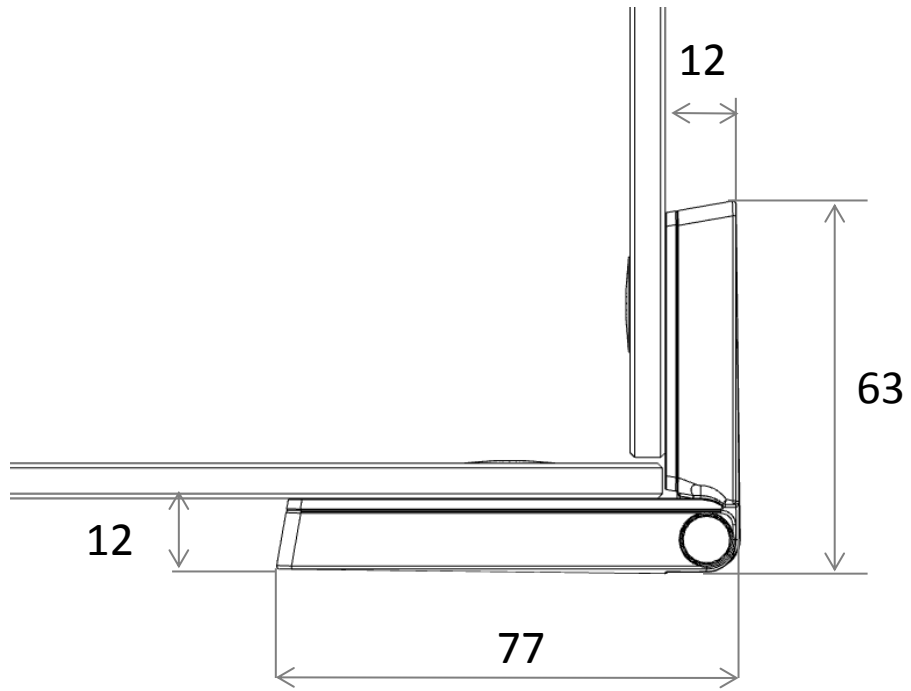

TG Wandscharnier SOLVA

RL Wandscharnier SOLVA

TG Nischenleiste SOLVA

RL Nischenleiste SOLVA

RL Wandwinkel SOLVA

TG Wandprofil SOLVA

TG SW- Anbindung SOLVA

RL Glas-Glas Winkel SOLVA

TG Gelenkprofil SOLVA

RL Verstellbar Wandwinkel Außenbefestigung SOLVA

Verstellbar
0°-180°

RL Verstellbar Wandwinkel Innenbefestigung SOLVA

Verstellbar
0°-180°

TG – PT für SW SOLVA

TG – SWK SOLVA

RL - PT für SW SOLVA

RL-TG – 5-eck SOLVA

RL – SWK SOLVA