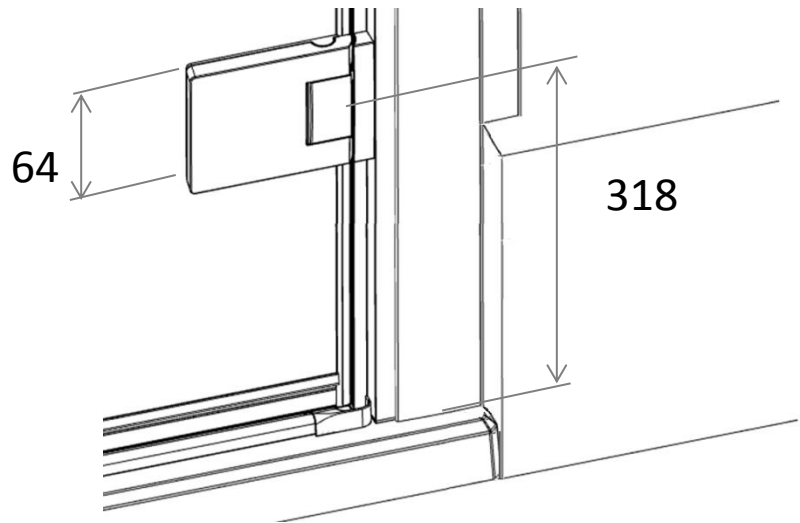

TG Wandscharnier SOLVA

RL Wandscharnier SOLVA

TG Nischenleiste SOLVA

RL Nischenleiste SOLVA

RL Wandwinkel SOLVA

TG Wandprofil SOLVA

TG SW- Anbindung SOLVA

RL Glas-Glas Winkel SOLVA

TG Gelenkprofil SOLVA

RL Verstellbar Wandwinkel Außenbefestigung SOLVA

Verstellbar
0°-180°

RL Verstellbar Wandwinkel Innenbefestigung SOLVA

Verstellbar
0°-180°

TG – PT für SW SOLVA

TG – SWK SOLVA

RL - PT für SW SOLVA

RL-TG – 5-eck SOLVA

RL – SWK SOLVA