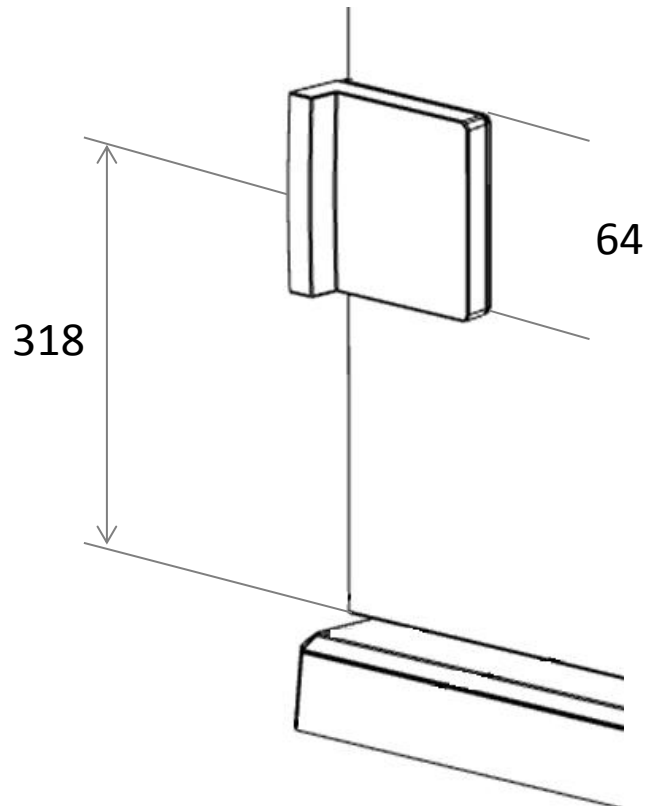

TG Wandscharnier SOLVA

RL Wandscharnier SOLVA

TG Nischenleiste SOLVA

RL Nischenleiste SOLVA

RL Wandwinkel SOLVA

TG Wandprofil SOLVA

TG SW- Anbindung SOLVA

RL Glas-Glas Winkel SOLVA

TG Gelenkprofil SOLVA

RL Verstellbar Wandwinkel Außenbefestigung SOLVA

Verstellbar
0°-180°

RL Verstellbar Wandwinkel Innenbefestigung SOLVA

Verstellbar
0°-180°

TG – PT für SW SOLVA

TG – SWK SOLVA

RL - PT für SW SOLVA

RL-TG – 5-eck SOLVA

RL – SWK SOLVA