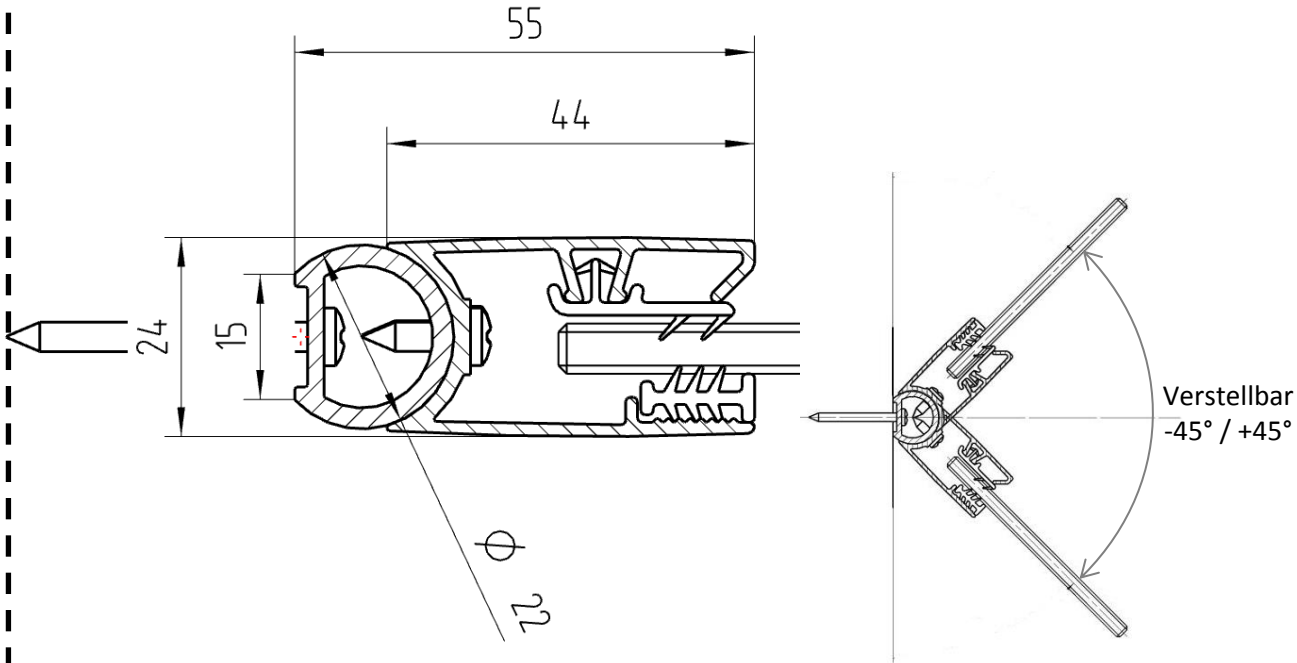

TG Wandscharnier SOLVA

RL Wandscharnier SOLVA

TG Nischenleiste SOLVA

RL Nischenleiste SOLVA

RL Wandwinkel SOLVA

TG Wandprofil SOLVA

TG SW- Anbindung SOLVA

RL Glas-Glas Winkel SOLVA

TG Gelenkprofil SOLVA

RL Verstellbar Wandwinkel Außenbefestigung SOLVA

Verstellbar
0°-180°

RL Verstellbar Wandwinkel Innenbefestigung SOLVA

Verstellbar
0°-180°

TG – PT für SW SOLVA

TG – SWK SOLVA

RL - PT für SW SOLVA

RL-TG – 5-eck SOLVA

RL – SWK SOLVA