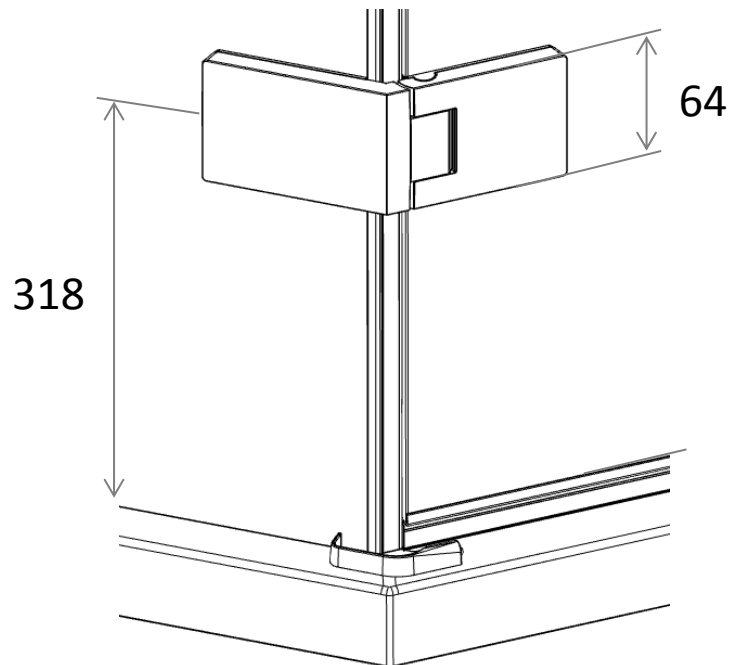

RL-TG – 5-eck SOLVA