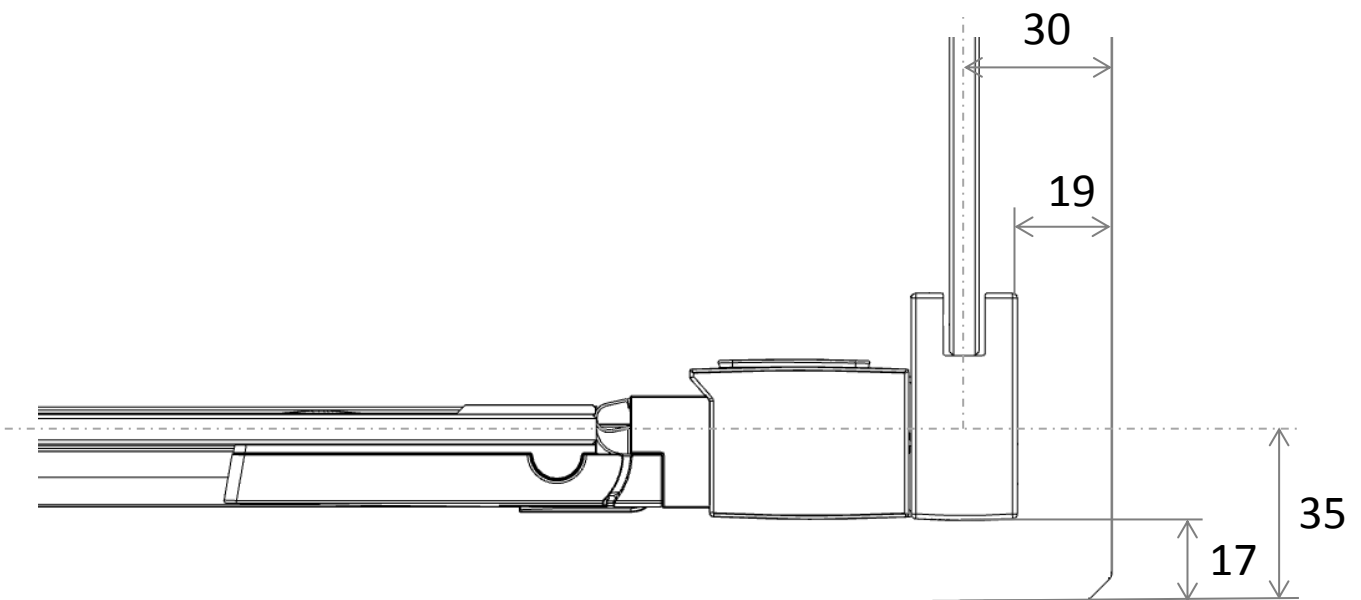

TG Wandscharnier SOLVA

RL Wandscharnier SOLVA

TG Nischenleiste SOLVA

RL Nischenleiste SOLVA

RL Wandwinkel SOLVA

TG Wandprofil SOLVA

TG SW- Anbindung SOLVA

RL Glas-Glas Winkel SOLVA

TG Gelenkprofil SOLVA

RL Verstellbar Wandwinkel Außenbefestigung SOLVA

Verstellbar
0°-180°

RL Verstellbar Wandwinkel Innenbefestigung SOLVA

Verstellbar
0°-180°

TG – PT für SW SOLVA

TG – SWK SOLVA

RL - PT für SW SOLVA

RL-TG – 5-eck SOLVA

RL – SWK SOLVA