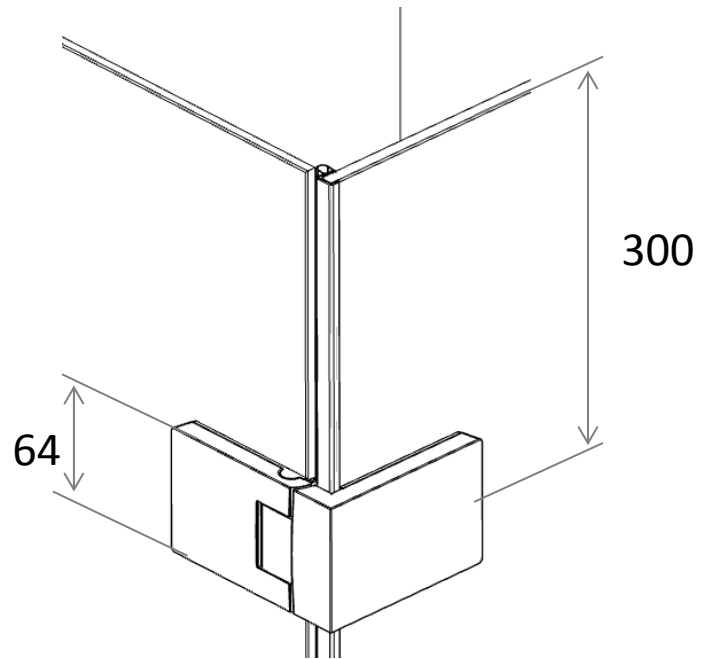

TG Wandscharnier SOLVA

RL Wandscharnier SOLVA

TG Nischenleiste SOLVA

RL Nischenleiste SOLVA

RL Wandwinkel SOLVA

TG Wandprofil SOLVA

TG SW- Anbindung SOLVA

RL Glas-Glas Winkel SOLVA

TG Gelenkprofil SOLVA

RL Verstellbar Wandwinkel Außenbefestigung SOLVA

Verstellbar
0°-180°

RL Verstellbar Wandwinkel Innenbefestigung SOLVA

Verstellbar
0°-180°

TG – PT für SW SOLVA

TG – SWK SOLVA

RL - PT für SW SOLVA

RL-TG – 5-eck SOLVA

RL – SWK SOLVA