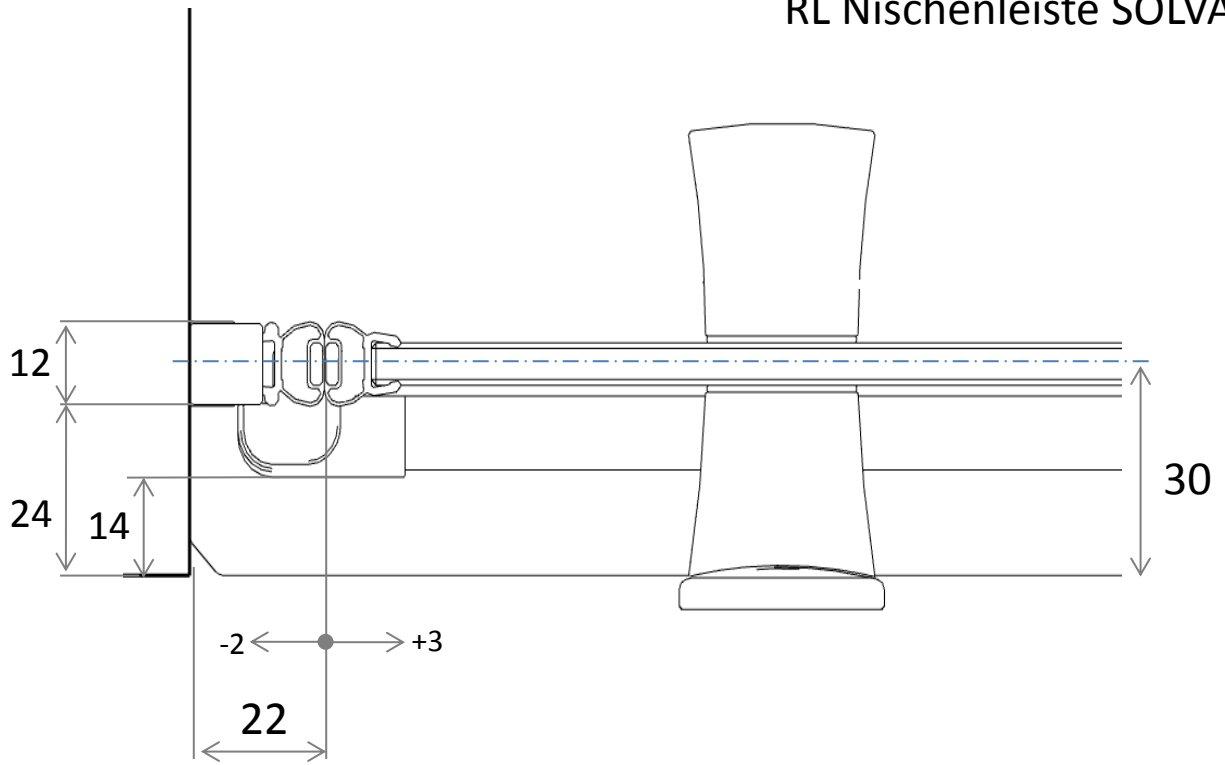

TG Wandscharnier SOLVA

RL Wandscharnier SOLVA

TG Nischenleiste SOLVA

RL Nischenleiste SOLVA

RL Wandwinkel SOLVA

TG Wandprofil SOLVA

TG SW- Anbindung SOLVA

RL Glas-Glas Winkel SOLVA

TG Gelenkprofil SOLVA

RL Verstellbar Wandwinkel Außenbefestigung SOLVA

Verstellbar
0°-180°

RL Verstellbar Wandwinkel Innenbefestigung SOLVA

Verstellbar
0°-180°

TG – PT für SW SOLVA

TG – SWK SOLVA

RL - PT für SW SOLVA

RL-TG – 5-eck SOLVA

RL – SWK SOLVA