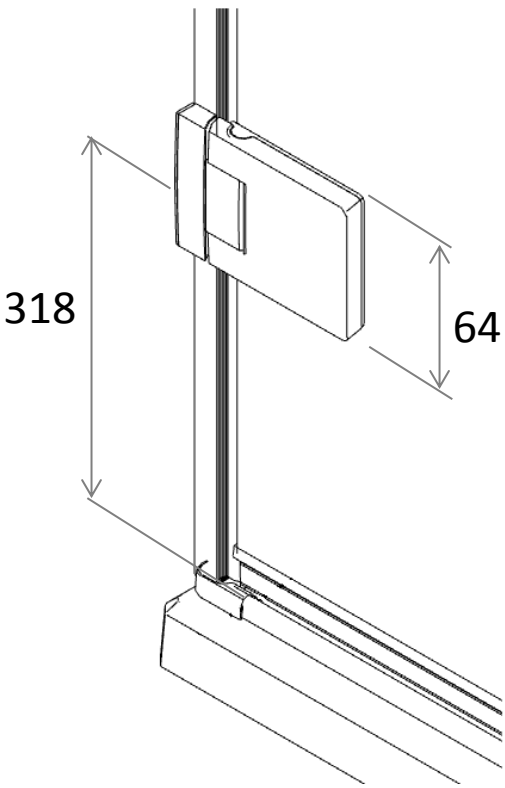

TG Wandscharnier SOLVA

RL Wandscharnier SOLVA

TG Nischenleiste SOLVA

RL Nischenleiste SOLVA

RL Wandwinkel SOLVA

TG Wandprofil SOLVA

TG SW- Anbindung SOLVA

RL Glas-Glas Winkel SOLVA

TG Gelenkprofil SOLVA

RL Verstellbar Wandwinkel Außenbefestigung SOLVA

Verstellbar
0°-180°

RL Verstellbar Wandwinkel Innenbefestigung SOLVA

Verstellbar
0°-180°

TG – PT für SW SOLVA

TG – SWK SOLVA

RL - PT für SW SOLVA

RL-TG – 5-eck SOLVA

RL – SWK SOLVA