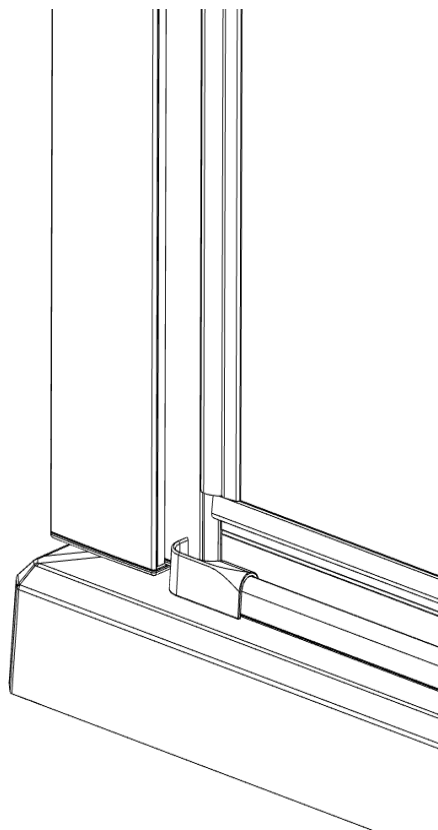

TG Wandscharnier SOLVA

RL Wandscharnier SOLVA

TG Nischenleiste SOLVA

RL Nischenleiste SOLVA

RL Wandwinkel SOLVA

TG Wandprofil SOLVA

TG SW- Anbindung SOLVA

RL Glas-Glas Winkel SOLVA

TG Gelenkprofil SOLVA

RL Verstellbar Wandwinkel Außenbefestigung SOLVA

Verstellbar
0°-180°

RL Verstellbar Wandwinkel Innenbefestigung SOLVA

Verstellbar
0°-180°

TG – PT für SW SOLVA

TG – SWK SOLVA

RL - PT für SW SOLVA

RL-TG – 5-eck SOLVA

RL – SWK SOLVA