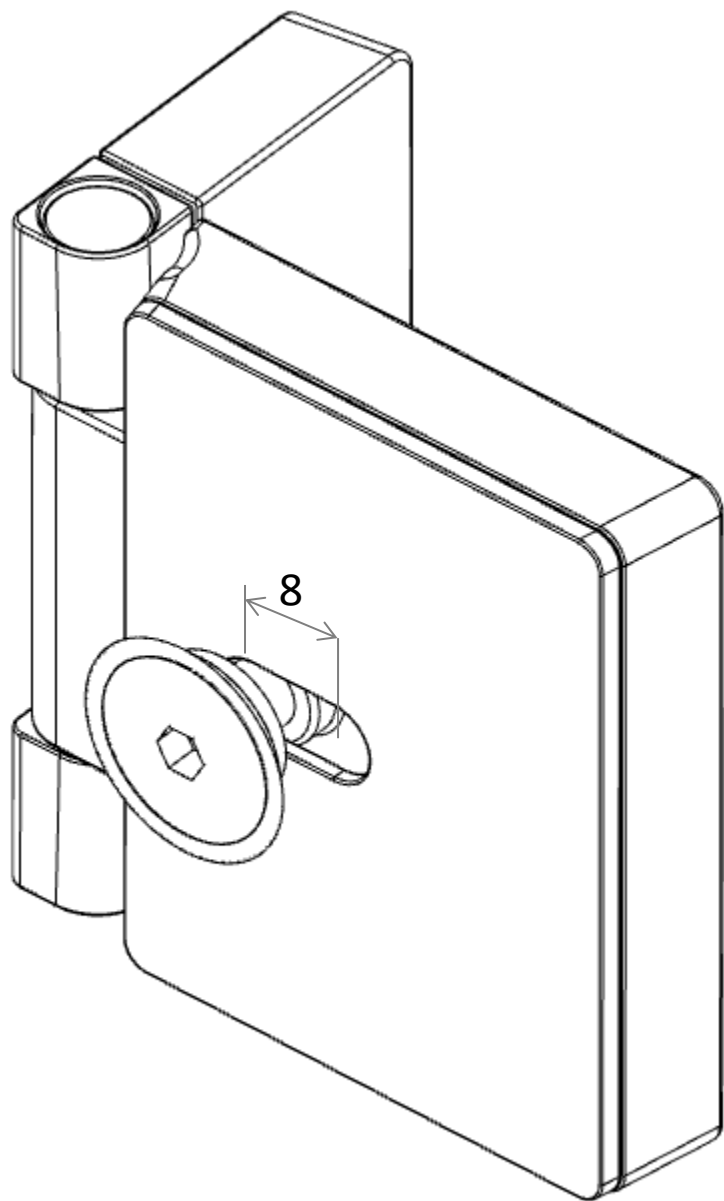

TG Wandscharnier SOLVA

RL Wandscharnier SOLVA

TG Nischenleiste SOLVA

RL Nischenleiste SOLVA

RL Wandwinkel SOLVA

TG Wandprofil SOLVA

TG SW- Anbindung SOLVA

RL Glas-Glas Winkel SOLVA

TG Gelenkprofil SOLVA

RL Verstellbar Wandwinkel Außenbefestigung SOLVA

Verstellbar
0°-180°

RL Verstellbar Wandwinkel Innenbefestigung SOLVA

Verstellbar
0°-180°

TG – PT für SW SOLVA

TG – SWK SOLVA

RL - PT für SW SOLVA