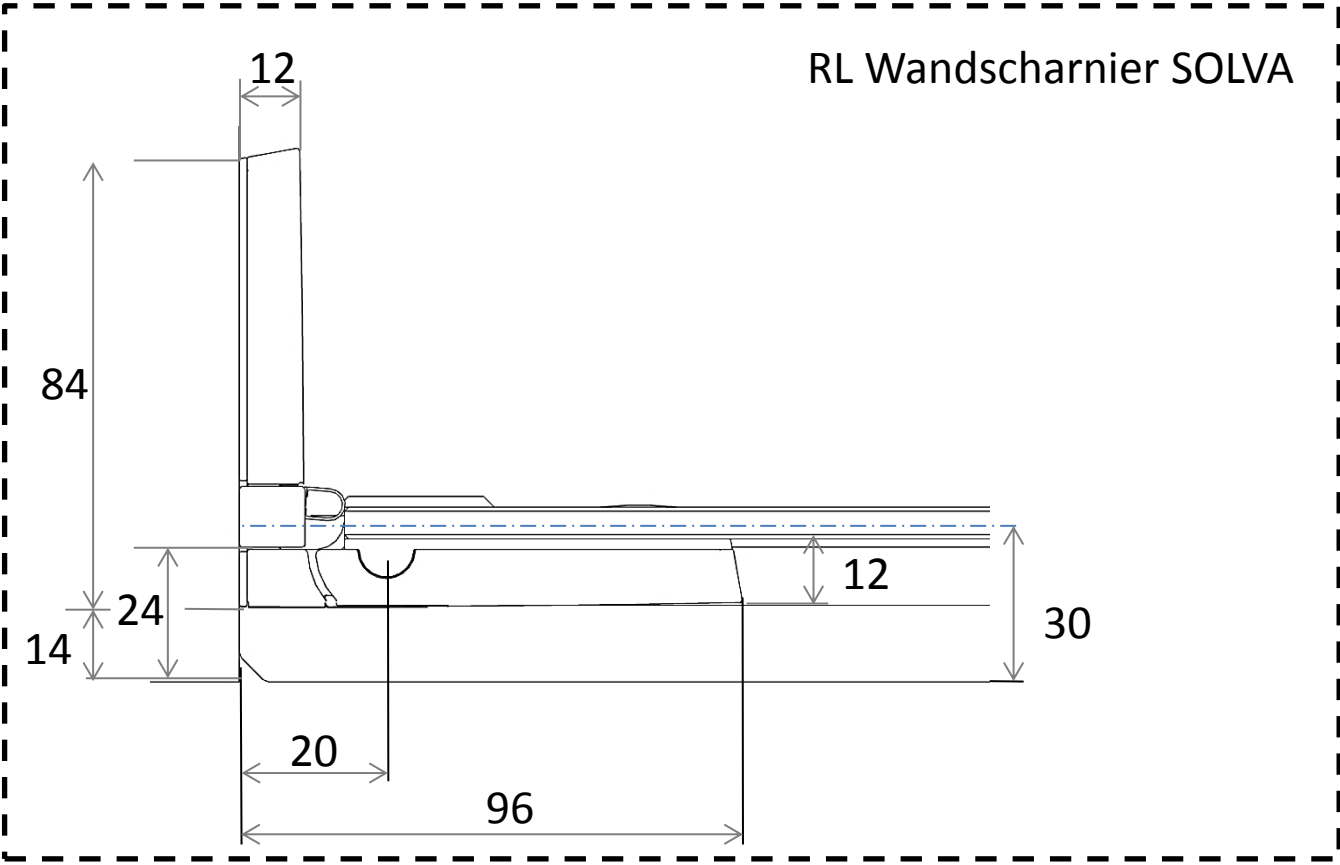

TG Wandscharnier SOLVA

RL Wandscharnier SOLVA

TG Nischenleiste SOLVA

RL Nischenleiste SOLVA

RL Wandwinkel SOLVA

TG Wandprofil SOLVA

TG SW- Anbindung SOLVA

RL Glas-Glas Winkel SOLVA

TG Gelenkprofil SOLVA

RL Verstellbar Wandwinkel Außenbefestigung SOLVA

Verstellbar
0°-180°

RL Verstellbar Wandwinkel Innenbefestigung SOLVA

Verstellbar
0°-180°

TG – PT für SW SOLVA

TG – SWK SOLVA

RL - PT für SW SOLVA

RL-TG – 5-eck SOLVA

RL – SWK SOLVA