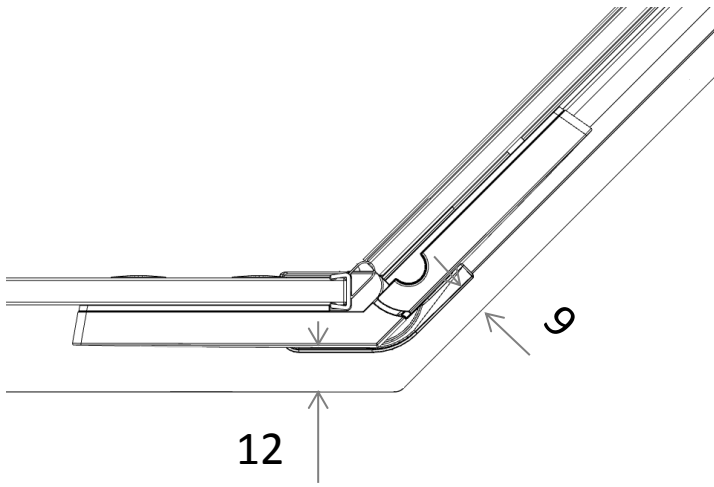

TG Wandscharnier SOLVA

RL Wandscharnier SOLVA

TG Nischenleiste SOLVA

RL Nischenleiste SOLVA

RL Wandwinkel SOLVA

TG Wandprofil SOLVA

TG SW- Anbindung SOLVA

RL Glas-Glas Winkel SOLVA

TG Gelenkprofil SOLVA

RL Verstellbar Wandwinkel Außenbefestigung SOLVA

Verstellbar
0°-180°

RL Verstellbar Wandwinkel Innenbefestigung SOLVA

Verstellbar
0°-180°

TG – PT für SW SOLVA

TG – SWK SOLVA

RL - PT für SW SOLVA

RL-TG – 5-eck SOLVA

RL – SWK SOLVA