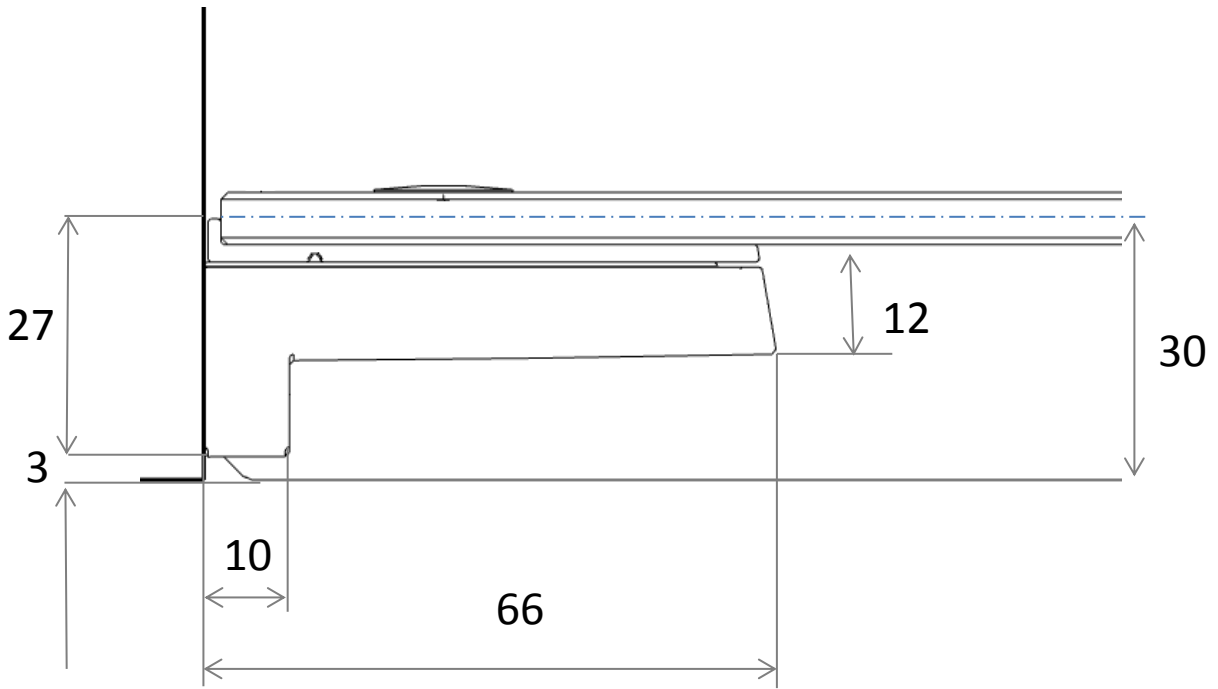

TG Wandscharnier SOLVA

RL Wandscharnier SOLVA

TG Nischenleiste SOLVA

RL Nischenleiste SOLVA

RL Wandwinkel SOLVA

TG Wandprofil SOLVA

TG SW- Anbindung SOLVA

RL Glas-Glas Winkel SOLVA

TG Gelenkprofil SOLVA

RL Verstellbar Wandwinkel Außenbefestigung SOLVA

Verstellbar
0°-180°

RL Verstellbar Wandwinkel Innenbefestigung SOLVA

Verstellbar
0°-180°

TG – PT für SW SOLVA

TG – SWK SOLVA

RL - PT für SW SOLVA

RL-TG – 5-eck SOLVA

RL – SWK SOLVA