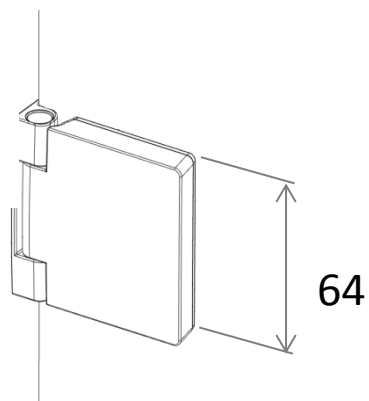

TG Wandscharnier SOLVA

RL Wandscharnier SOLVA

TG Nischenleiste SOLVA

RL Nischenleiste SOLVA

RL Wandwinkel SOLVA

TG Wandprofil SOLVA

TG SW- Anbindung SOLVA

RL Glas-Glas Winkel SOLVA

TG Gelenkprofil SOLVA

RL Verstellbar Wandwinkel Außenbefestigung SOLVA

Verstellbar
0°-180°

RL Verstellbar Wandwinkel Innenbefestigung SOLVA

Verstellbar
0°-180°

TG – PT für SW SOLVA

TG – SWK SOLVA

RL - PT für SW SOLVA