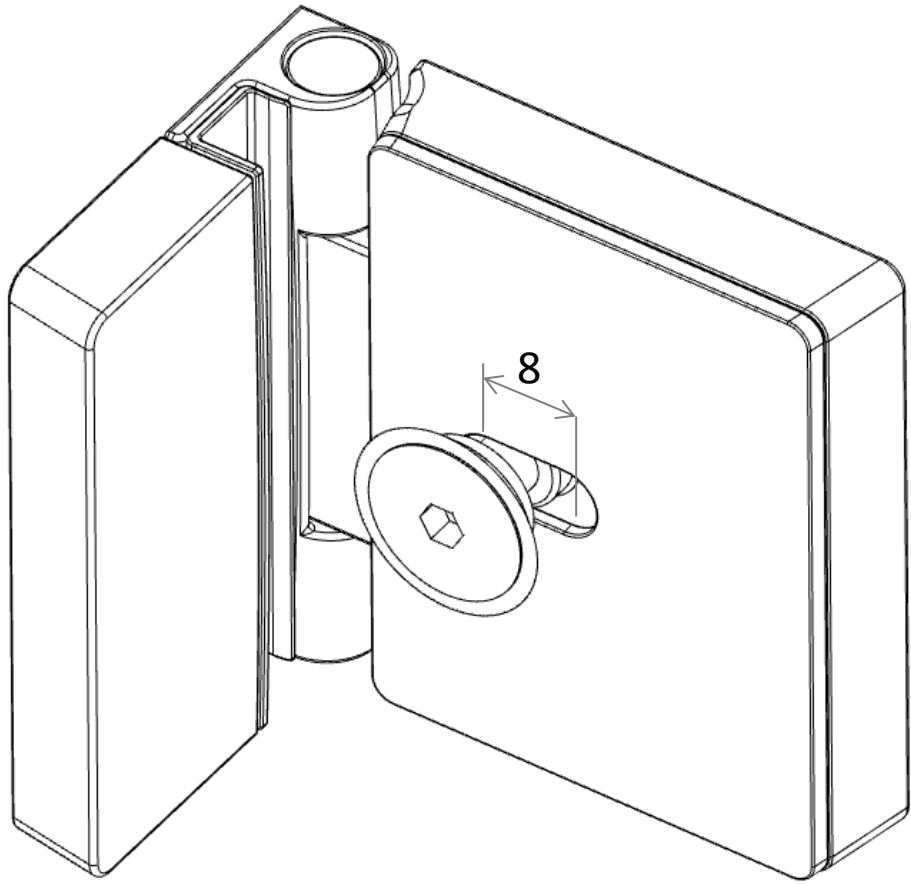

TG Wandscharnier SOLVA

RL Wandscharnier SOLVA

TG Nischenleiste SOLVA

RL Nischenleiste SOLVA

RL Wandwinkel SOLVA

TG Wandprofil SOLVA

TG SW- Anbindung SOLVA

RL Glas-Glas Winkel SOLVA

TG Gelenkprofil SOLVA

RL Verstellbar Wandwinkel Außenbefestigung SOLVA

Verstellbar
0°-180°

RL Verstellbar Wandwinkel Innenbefestigung SOLVA

Verstellbar
0°-180°

TG – PT für SW SOLVA

TG – SWK SOLVA

RL - PT für SW SOLVA