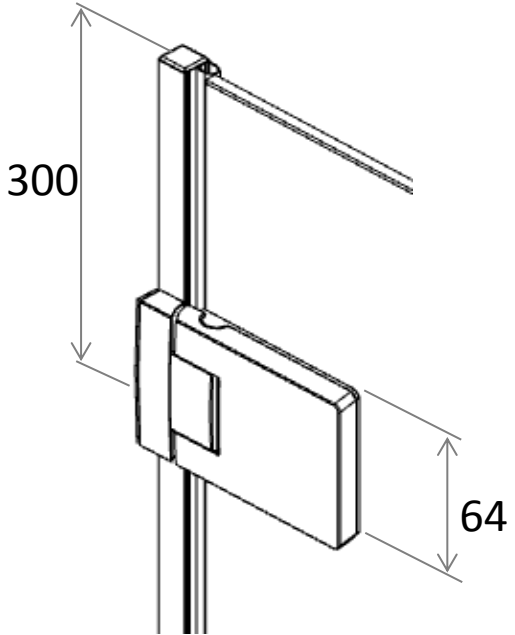

TG Wandscharnier SOLVA

RL Wandscharnier SOLVA

TG Nischenleiste SOLVA

RL Nischenleiste SOLVA

RL Wandwinkel SOLVA

TG Wandprofil SOLVA

TG SW- Anbindung SOLVA

RL Glas-Glas Winkel SOLVA

TG Gelenkprofil SOLVA

RL Verstellbar Wandwinkel Außenbefestigung SOLVA

Verstellbar
0°-180°

RL Verstellbar Wandwinkel Innenbefestigung SOLVA

Verstellbar
0°-180°

TG – PT für SW SOLVA

TG – SWK SOLVA

RL - PT für SW SOLVA

RL-TG – 5-eck SOLVA

RL – SWK SOLVA