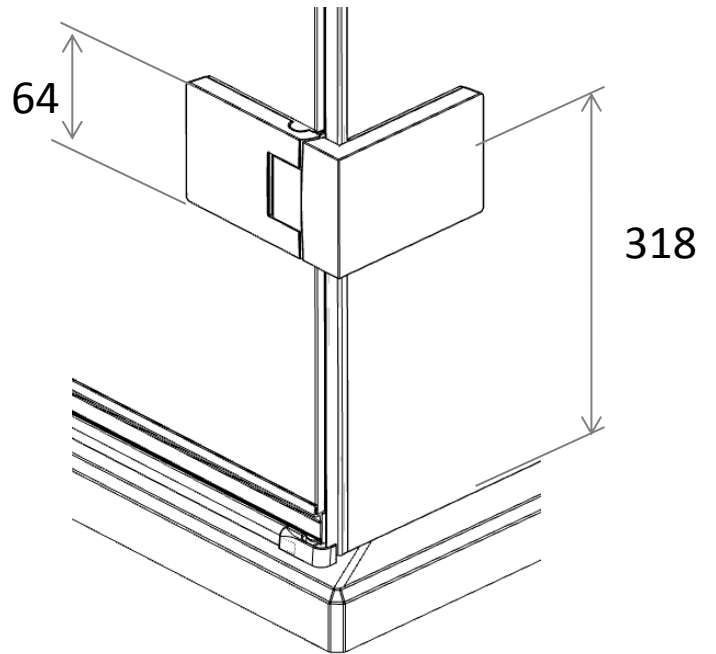

TG Wandscharnier SOLVA

RL Wandscharnier SOLVA

TG Nischenleiste SOLVA

RL Nischenleiste SOLVA

RL Wandwinkel SOLVA

TG Wandprofil SOLVA

TG SW- Anbindung SOLVA

RL Glas-Glas Winkel SOLVA

TG Gelenkprofil SOLVA

RL Verstellbar Wandwinkel Außenbefestigung SOLVA

Verstellbar
0°-180°

RL Verstellbar Wandwinkel Innenbefestigung SOLVA

Verstellbar
0°-180°

TG – PT für SW SOLVA

TG – SWK SOLVA

RL - PT für SW SOLVA

RL-TG – 5-eck SOLVA

RL – SWK SOLVA