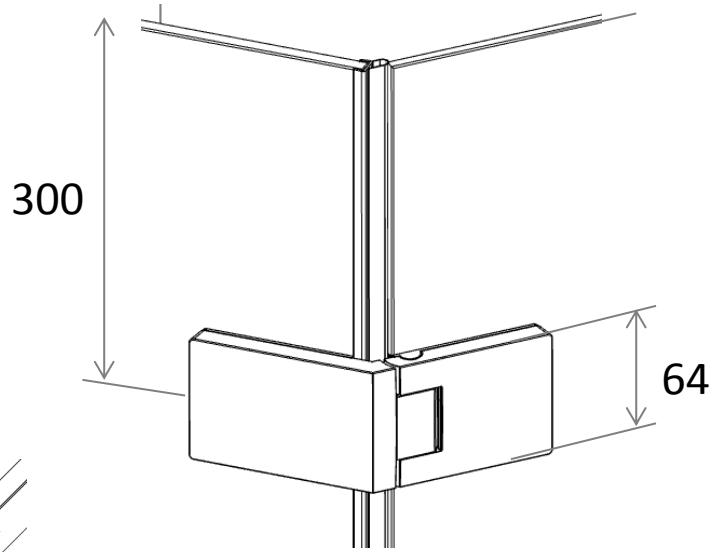

TG Wandscharnier SOLVA

RL Wandscharnier SOLVA

TG Nischenleiste SOLVA

RL Nischenleiste SOLVA

RL Wandwinkel SOLVA

TG Wandprofil SOLVA

TG SW- Anbindung SOLVA

RL Glas-Glas Winkel SOLVA

TG Gelenkprofil SOLVA

RL Verstellbar Wandwinkel Außenbefestigung SOLVA

Verstellbar
0°-180°

RL Verstellbar Wandwinkel Innenbefestigung SOLVA

Verstellbar
0°-180°

TG – PT für SW SOLVA

TG – SWK SOLVA

RL - PT für SW SOLVA

RL-TG – 5-eck SOLVA

RL – SWK SOLVA