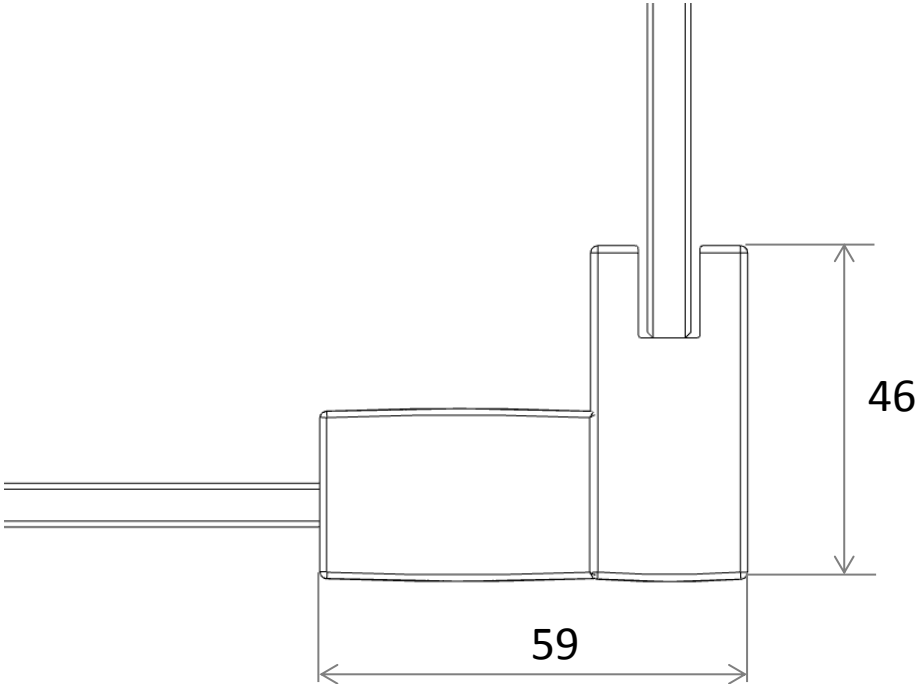

TG Wandscharnier SOLVA

RL Wandscharnier SOLVA

TG Nischenleiste SOLVA

RL Nischenleiste SOLVA

RL Wandwinkel SOLVA

TG Wandprofil SOLVA

TG SW- Anbindung SOLVA

RL Glas-Glas Winkel SOLVA

TG Gelenkprofil SOLVA

RL Verstellbar Wandwinkel Außenbefestigung SOLVA

Verstellbar
0°-180°

RL Verstellbar Wandwinkel Innenbefestigung SOLVA

Verstellbar
0°-180°

TG – PT für SW SOLVA

TG – SWK SOLVA

RL - PT für SW SOLVA

RL-TG – 5-eck SOLVA

RL – SWK SOLVA