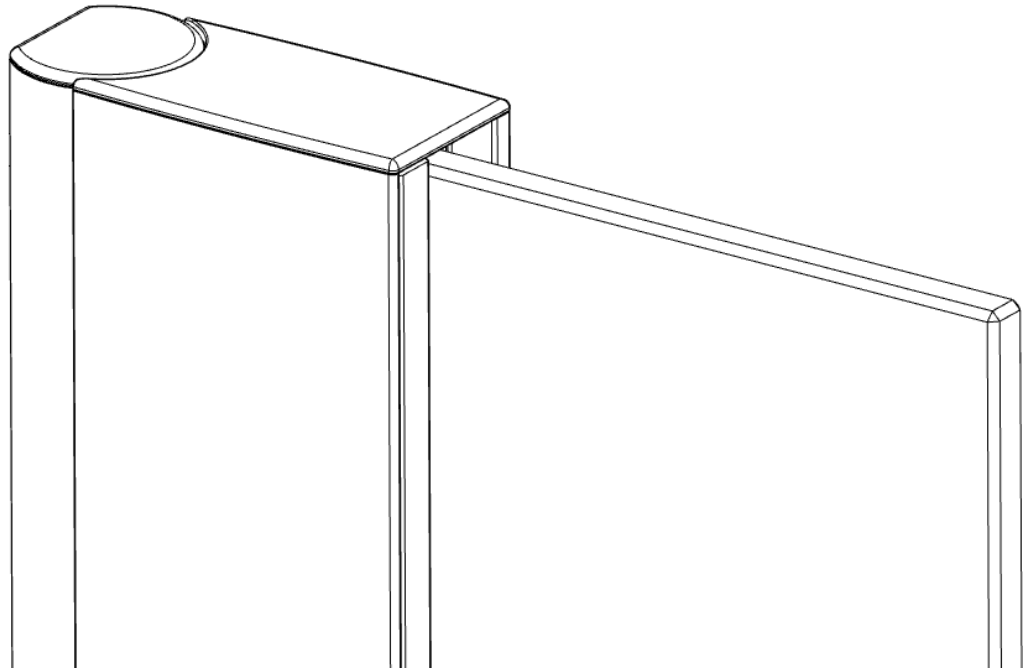

TG Wandscharnier SOLVA

RL Wandscharnier SOLVA

TG Nischenleiste SOLVA

RL Nischenleiste SOLVA

RL Wandwinkel SOLVA

TG Wandprofil SOLVA

TG SW- Anbindung SOLVA

RL Glas-Glas Winkel SOLVA

TG Gelenkprofil SOLVA

RL Verstellbar Wandwinkel Außenbefestigung SOLVA

Verstellbar
0°-180°

RL Verstellbar Wandwinkel Innenbefestigung SOLVA

Verstellbar
0°-180°

TG – PT für SW SOLVA

TG – SWK SOLVA

RL - PT für SW SOLVA

RL-TG – 5-eck SOLVA

RL – SWK SOLVA