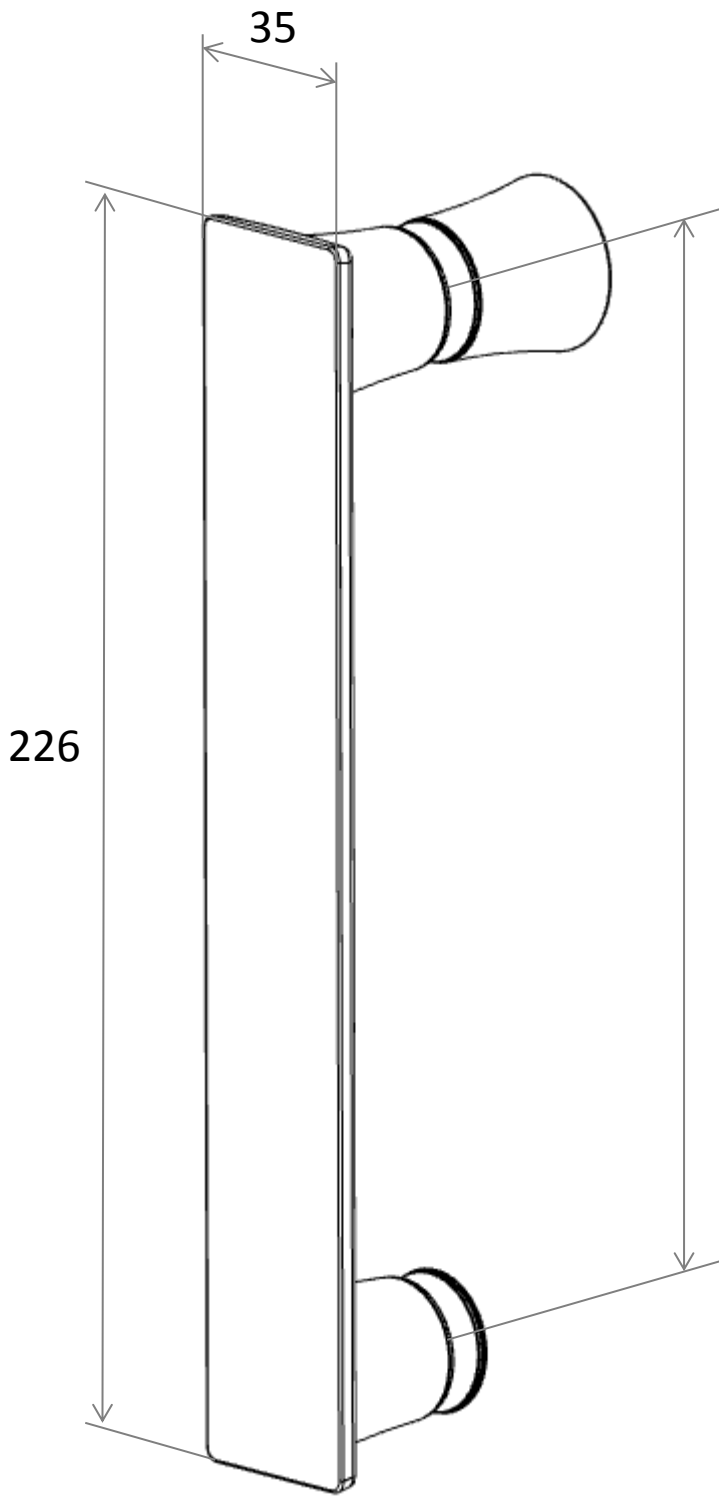

TG Wandscharnier SOLVA

RL Wandscharnier SOLVA

TG Nischenleiste SOLVA

RL Nischenleiste SOLVA

RL Wandwinkel SOLVA

TG Wandprofil SOLVA

TG SW- Anbindung SOLVA

RL Glas-Glas Winkel SOLVA

TG Gelenkprofil SOLVA

RL Verstellbar Wandwinkel Außenbefestigung SOLVA

Verstellbar
0°-180°

RL Verstellbar Wandwinkel Innenbefestigung SOLVA

Verstellbar
0°-180°

TG – PT für SW SOLVA

TG – SWK SOLVA

RL - PT für SW SOLVA

RL-TG – 5-eck SOLVA

RL – SWK SOLVA