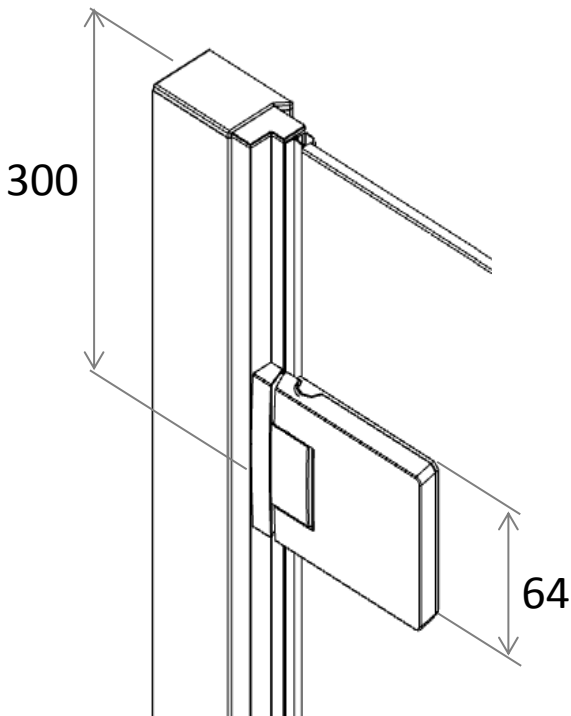

TG Wandscharnier SOLVA

RL Wandscharnier SOLVA

TG Nischenleiste SOLVA

RL Nischenleiste SOLVA

RL Wandwinkel SOLVA

TG Wandprofil SOLVA

TG SW- Anbindung SOLVA

RL Glas-Glas Winkel SOLVA

TG Gelenkprofil SOLVA

RL Verstellbar Wandwinkel Außenbefestigung SOLVA

Verstellbar
0°-180°

RL Verstellbar Wandwinkel Innenbefestigung SOLVA

Verstellbar
0°-180°

TG – PT für SW SOLVA

TG – SWK SOLVA

RL - PT für SW SOLVA

RL-TG – 5-eck SOLVA

RL – SWK SOLVA