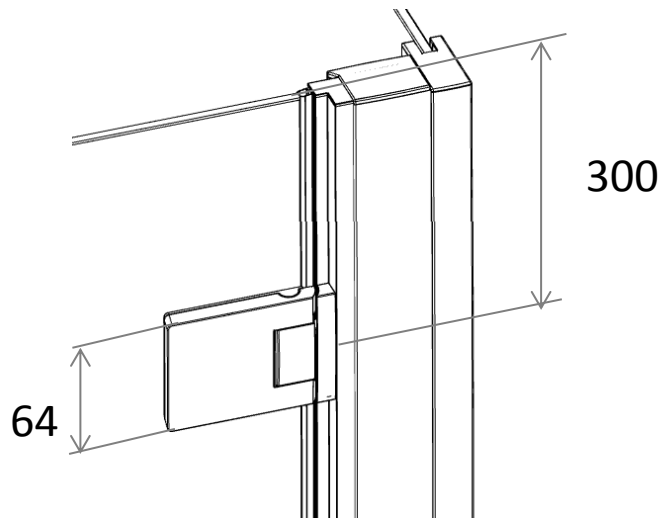

TG Wandscharnier SOLVA

RL Wandscharnier SOLVA

TG Nischenleiste SOLVA

RL Nischenleiste SOLVA

RL Wandwinkel SOLVA

TG Wandprofil SOLVA

TG SW- Anbindung SOLVA

RL Glas-Glas Winkel SOLVA

TG Gelenkprofil SOLVA

RL Verstellbar Wandwinkel Außenbefestigung SOLVA

Verstellbar
0°-180°

RL Verstellbar Wandwinkel Innenbefestigung SOLVA

Verstellbar
0°-180°

TG – PT für SW SOLVA

TG – SWK SOLVA

RL - PT für SW SOLVA