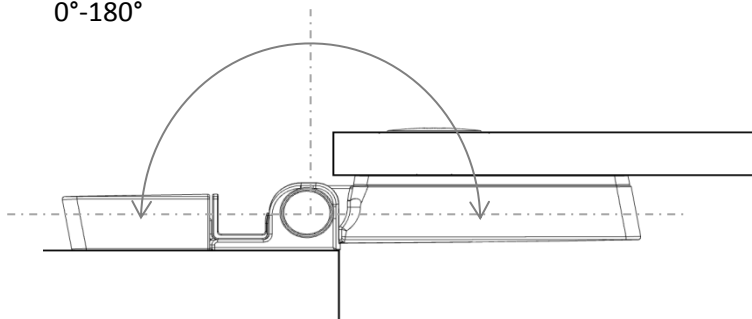

TG Wandscharnier SOLVA

RL Wandscharnier SOLVA

TG Nischenleiste SOLVA

RL Nischenleiste SOLVA

RL Wandwinkel SOLVA

TG Wandprofil SOLVA

TG SW- Anbindung SOLVA

RL Glas-Glas Winkel SOLVA

TG Gelenkprofil SOLVA

RL Verstellbar Wandwinkel Außenbefestigung SOLVA

Verstellbar
0°-180°

RL Verstellbar Wandwinkel Innenbefestigung SOLVA

Verstellbar
0°-180°

TG – PT für SW SOLVA

TG – SWK SOLVA

RL - PT für SW SOLVA

RL-TG – 5-eck SOLVA

RL – SWK SOLVA