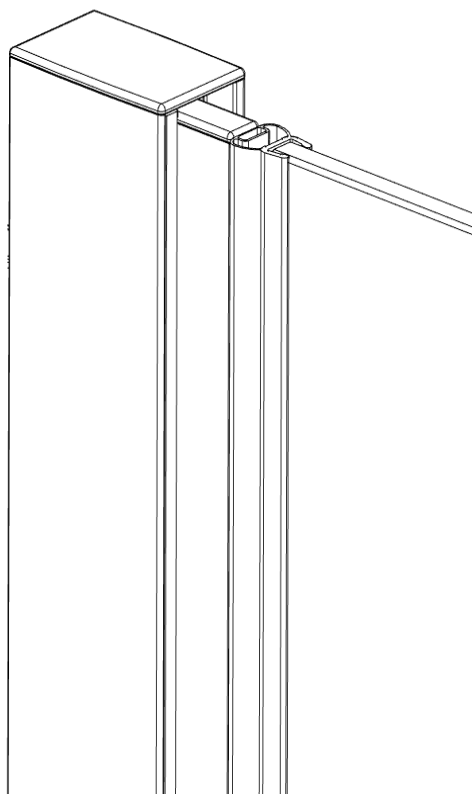

TG Wandscharnier SOLVA

RL Wandscharnier SOLVA

TG Nischenleiste SOLVA

RL Nischenleiste SOLVA

RL Wandwinkel SOLVA

TG Wandprofil SOLVA

TG SW- Anbindung SOLVA

RL Glas-Glas Winkel SOLVA

TG Gelenkprofil SOLVA

RL Verstellbar Wandwinkel Außenbefestigung SOLVA

Verstellbar
0°-180°

RL Verstellbar Wandwinkel Innenbefestigung SOLVA

Verstellbar
0°-180°

TG – PT für SW SOLVA

TG – SWK SOLVA

RL - PT für SW SOLVA

RL-TG – 5-eck SOLVA

RL – SWK SOLVA