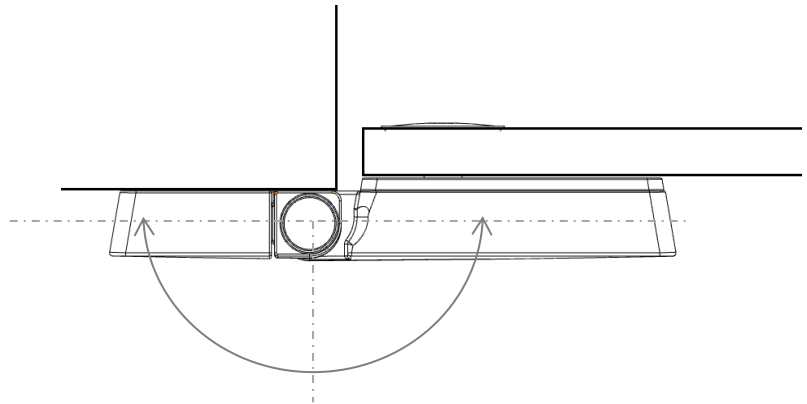

TG Wandscharnier SOLVA

RL Wandscharnier SOLVA

TG Nischenleiste SOLVA

RL Nischenleiste SOLVA

RL Wandwinkel SOLVA

TG Wandprofil SOLVA

TG SW- Anbindung SOLVA

RL Glas-Glas Winkel SOLVA

TG Gelenkprofil SOLVA

RL Verstellbar Wandwinkel Außenbefestigung SOLVA

Verstellbar
0°-180°

RL Verstellbar Wandwinkel Innenbefestigung SOLVA

Verstellbar
0°-180°

TG – PT für SW SOLVA

TG – SWK SOLVA

RL - PT für SW SOLVA

RL-TG – 5-eck SOLVA

RL – SWK SOLVA