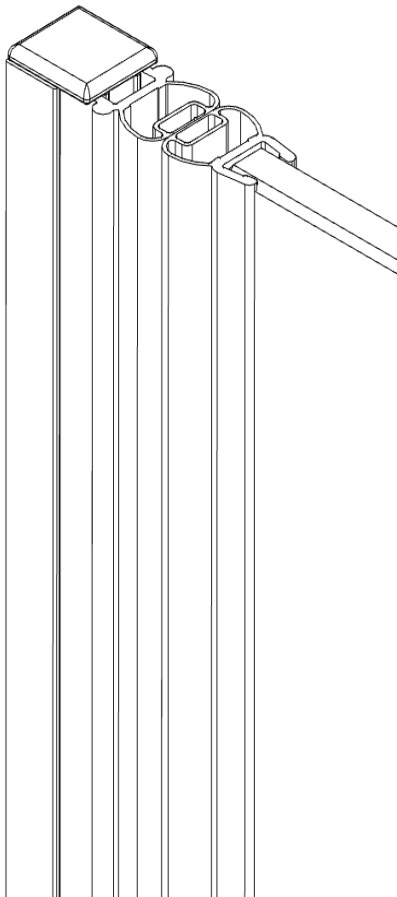

TG Wandscharnier SOLVA

RL Wandscharnier SOLVA

TG Nischenleiste SOLVA

RL Nischenleiste SOLVA

RL Wandwinkel SOLVA

TG Wandprofil SOLVA

TG SW- Anbindung SOLVA

RL Glas-Glas Winkel SOLVA

TG Gelenkprofil SOLVA

RL Verstellbar Wandwinkel Außenbefestigung SOLVA

Verstellbar
0°-180°

RL Verstellbar Wandwinkel Innenbefestigung SOLVA

Verstellbar
0°-180°

TG – PT für SW SOLVA

TG – SWK SOLVA

RL - PT für SW SOLVA

RL-TG – 5-eck SOLVA

RL – SWK SOLVA