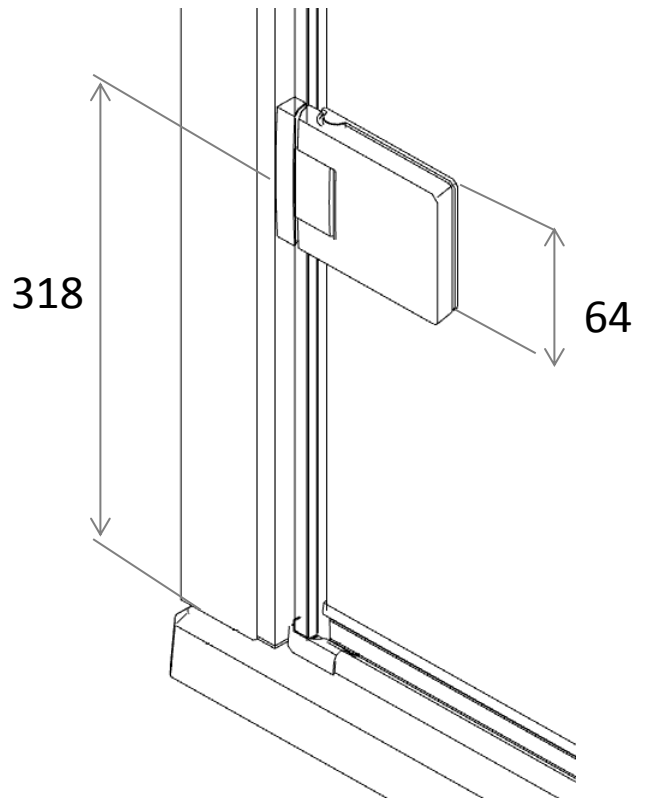

TG Wandscharnier SOLVA

RL Wandscharnier SOLVA

TG Nischenleiste SOLVA

RL Nischenleiste SOLVA

RL Wandwinkel SOLVA

TG Wandprofil SOLVA

TG SW- Anbindung SOLVA

RL Glas-Glas Winkel SOLVA

TG Gelenkprofil SOLVA

RL Verstellbar Wandwinkel Außenbefestigung SOLVA

Verstellbar
0°-180°

RL Verstellbar Wandwinkel Innenbefestigung SOLVA

Verstellbar
0°-180°

TG – PT für SW SOLVA

TG – SWK SOLVA

RL - PT für SW SOLVA

RL-TG – 5-eck SOLVA

RL – SWK SOLVA