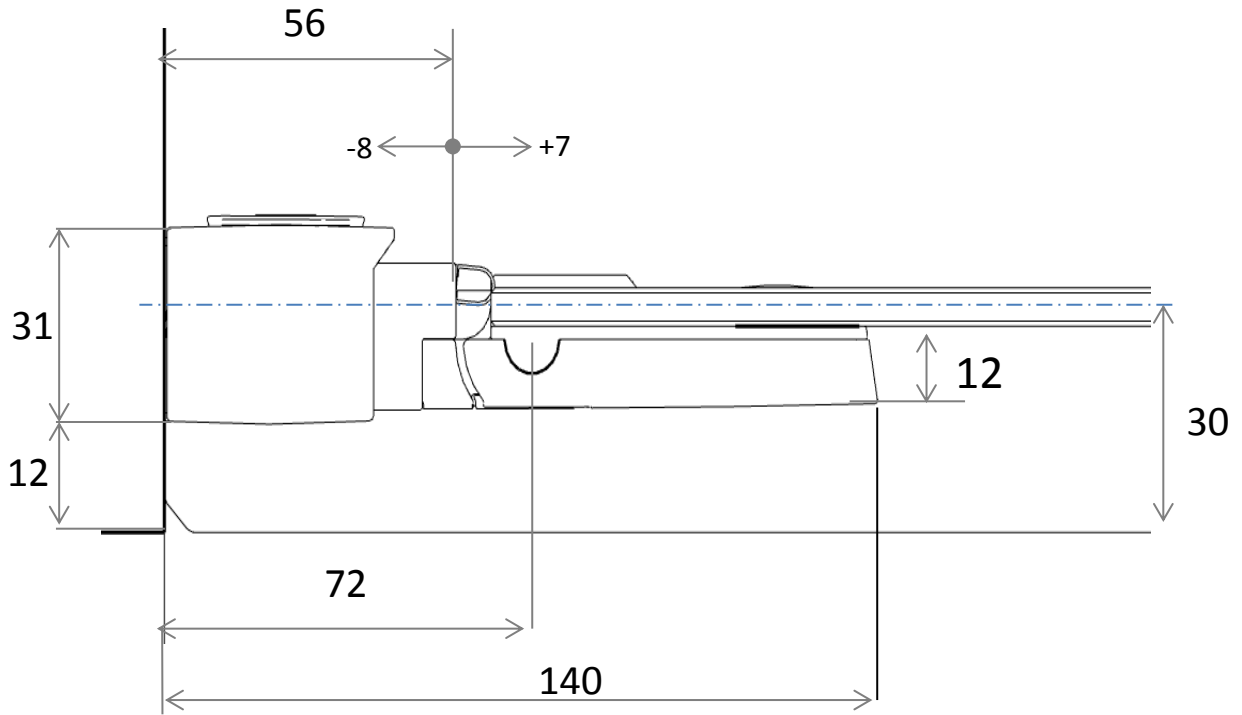

TG Wandscharnier SOLVA

RL Wandscharnier SOLVA

TG Nischenleiste SOLVA

RL Nischenleiste SOLVA

RL Wandwinkel SOLVA

TG Wandprofil SOLVA

TG SW- Anbindung SOLVA

RL Glas-Glas Winkel SOLVA

TG Gelenkprofil SOLVA

RL Verstellbar Wandwinkel Außenbefestigung SOLVA

Verstellbar
0°-180°

RL Verstellbar Wandwinkel Innenbefestigung SOLVA

Verstellbar
0°-180°

TG – PT für SW SOLVA

TG – SWK SOLVA

RL - PT für SW SOLVA

RL-TG – 5-eck SOLVA

RL – SWK SOLVA