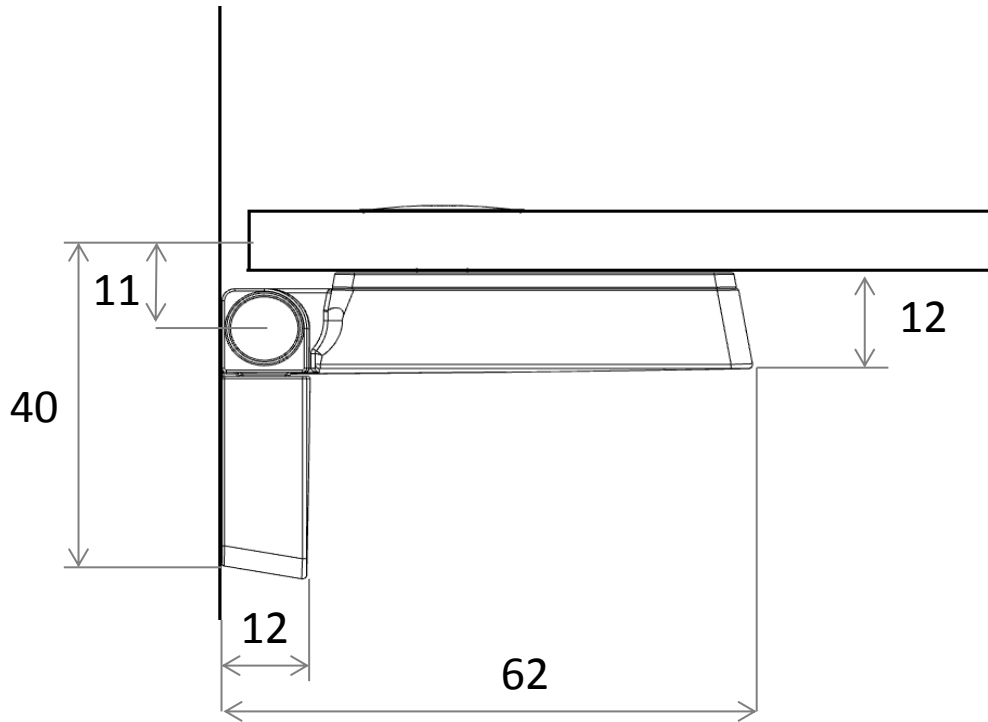

TG Wandscharnier SOLVA

RL Wandscharnier SOLVA

TG Nischenleiste SOLVA

RL Nischenleiste SOLVA

RL Wandwinkel SOLVA

TG Wandprofil SOLVA

TG SW- Anbindung SOLVA

RL Glas-Glas Winkel SOLVA

TG Gelenkprofil SOLVA

RL Verstellbar Wandwinkel Außenbefestigung SOLVA

Verstellbar
0°-180°

RL Verstellbar Wandwinkel Innenbefestigung SOLVA

Verstellbar
0°-180°

TG – PT für SW SOLVA

TG – SWK SOLVA

RL - PT für SW SOLVA

RL-TG – 5-eck SOLVA

RL – SWK SOLVA