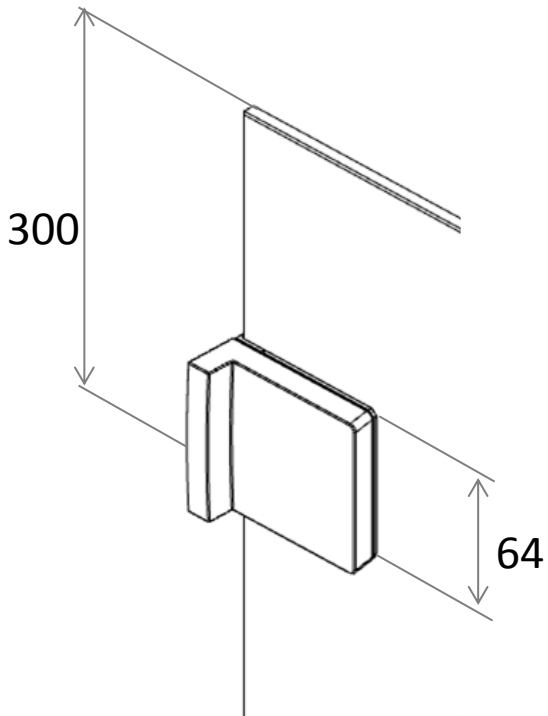

TG Wandscharnier SOLVA

RL Wandscharnier SOLVA

TG Nischenleiste SOLVA

RL Nischenleiste SOLVA

RL Wandwinkel SOLVA

TG Wandprofil SOLVA

TG SW- Anbindung SOLVA

RL Glas-Glas Winkel SOLVA

TG Gelenkprofil SOLVA

RL Verstellbar Wandwinkel Außenbefestigung SOLVA

Verstellbar
0°-180°

RL Verstellbar Wandwinkel Innenbefestigung SOLVA

Verstellbar
0°-180°

TG – PT für SW SOLVA

TG – SWK SOLVA

RL - PT für SW SOLVA

RL-TG – 5-eck SOLVA

RL – SWK SOLVA