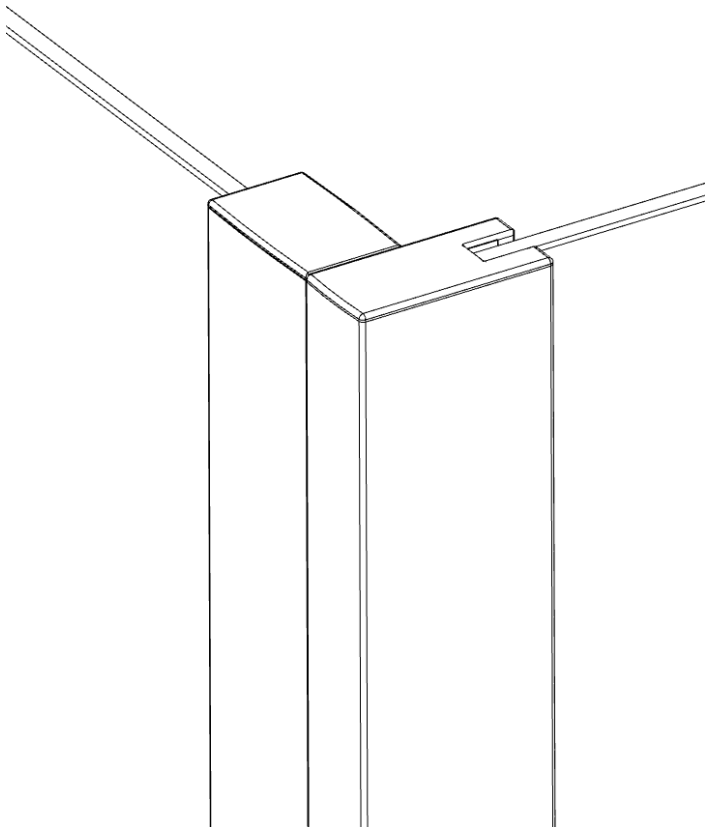

TG Wandscharnier SOLVA

RL Wandscharnier SOLVA

TG Nischenleiste SOLVA

RL Nischenleiste SOLVA

RL Wandwinkel SOLVA

TG Wandprofil SOLVA

TG SW- Anbindung SOLVA

RL Glas-Glas Winkel SOLVA

TG Gelenkprofil SOLVA

RL Verstellbar Wandwinkel Außenbefestigung SOLVA

Verstellbar
0°-180°

RL Verstellbar Wandwinkel Innenbefestigung SOLVA

Verstellbar
0°-180°

TG – PT für SW SOLVA

TG – SWK SOLVA

RL - PT für SW SOLVA

RL-TG – 5-eck SOLVA

RL – SWK SOLVA