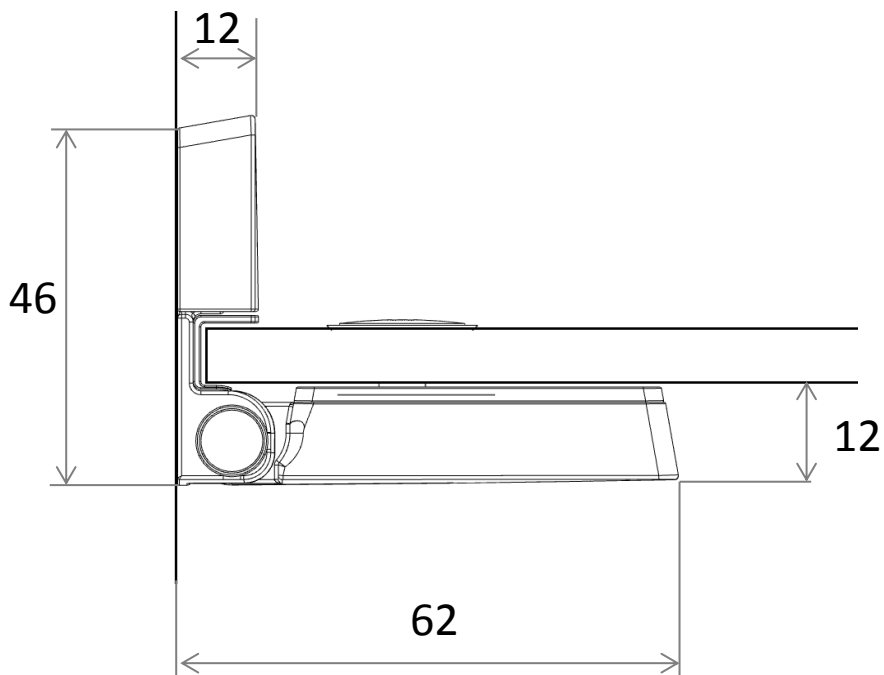

TG Wandscharnier SOLVA

RL Wandscharnier SOLVA

TG Nischenleiste SOLVA

RL Nischenleiste SOLVA

RL Wandwinkel SOLVA

TG Wandprofil SOLVA

TG SW- Anbindung SOLVA

RL Glas-Glas Winkel SOLVA

TG Gelenkprofil SOLVA

RL Verstellbar Wandwinkel Außenbefestigung SOLVA

Verstellbar
0°-180°

RL Verstellbar Wandwinkel Innenbefestigung SOLVA

Verstellbar
0°-180°

TG – PT für SW SOLVA

TG – SWK SOLVA

RL - PT für SW SOLVA

RL-TG – 5-eck SOLVA

RL – SWK SOLVA