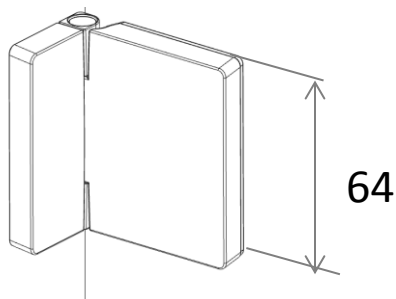

TG Wandscharnier SOLVA

RL Wandscharnier SOLVA

TG Nischenleiste SOLVA

RL Nischenleiste SOLVA

RL Wandwinkel SOLVA

TG Wandprofil SOLVA

TG SW- Anbindung SOLVA

RL Glas-Glas Winkel SOLVA

TG Gelenkprofil SOLVA

RL Verstellbar Wandwinkel Außenbefestigung SOLVA

Verstellbar
0°-180°

RL Verstellbar Wandwinkel Innenbefestigung SOLVA

Verstellbar
0°-180°

TG – PT für SW SOLVA

TG – SWK SOLVA

RL - PT für SW SOLVA