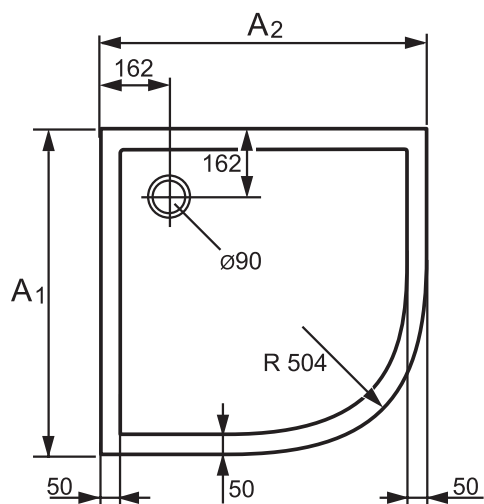

HÜPPE Purano Carré fiche technique

HÜPPE Purano Carré symétrique

| Dimension du receveur A2/A1 | Poids approx. en kg | Réf. produit |
|-----------------------------|---------------------|--------------|
| 800x800 | 27 | 202160.055 |
| 900x900 | 37 | 202161.055 |
| 1000x1000 | 43 | 202162.055 |

Hauteur d'installation:

sans tablier (option)

avec tablier (option)

en affleurement

HÜPPE Purano 1/4 rond fiche technique

HÜPPE Purano 1/4 rond symétrique

| Dimension du receveur A2/A1 | Poids approx. en kg | Réf. produit |
|-----------------------------|---------------------|--------------|
| 800x800 | 26 | 202150.055 |
| 900x900 | 33 | 202151.055 |
| 1000x1000 | 41 | 202152.055 |

HÜPPE Purano 1/4 rond asymétrique

| Dimension du receveur A2/A1 | Poids approx. en kg | Réf. produit |
|-----------------------------|---------------------|--------------|
| 800x900 | 30 | 202155.055 |
| 800x1000 | 40 | 202148.055 |
| 900x800 | 30 | 202156.055 |
| 900x1000 | 36 | 202153.055 |
| 900x1200 | 47 | 202146.055 |
| 1000x800 | 40 | 202149.055 |
| 1000x900 | 36 | 202154.055 |
| 1200x900 | 47 | 202147.055 |

Hauteur d'installation:

sans tablier (option)

avec tablier (option)

en affleurement

HÜPPE Purano 1/2 cercle fiche technique

HÜPPE Purano 1/2 cercle

| Dimension du receveur A2/A1 | Poids approx. en kg | Réf. produit |
|-----------------------------|---------------------|--------------|
| 1140x900 | 46 | 210701.055 |