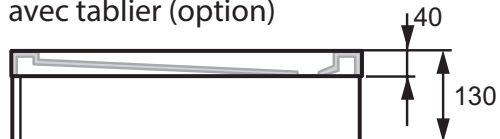

HÜPPE Purano Carré fiche technique

HÜPPE Purano Carré symétrique

| Dimension du receveur A2/A1 | Poids approx. en kg | Réf. produit |
|-----------------------------|---------------------|--------------|
| 800x800 | 27 | 202160.055 |
| 900x900 | 37 | 202161.055 |
| 1000x1000 | 43 | 202162.055 |

HÜPPE Purano Carré asymétrique

| Dimension du receveur A2/A1 | Poids approx. en kg | Réf. produit |
|-----------------------------|---------------------|--------------|
| 900x750 | 30 | 202168.055 |
| 900x700 | 27 | 202164.055 |
| 1000x700 | 30 | 202165.055 |
| 1200x700 | 38 | 202166.055 |
| 1400x700 | 45 | 202167.055 |
| 1200x800 | 40 | 202163.055 |
| 1200x900 | 50 | 202158.055 |
| 1400x900 | 58 | 202159.055 |

Hauteur d'installation:

sans tablier (option)

avec tablier (option)

en affleurement

HÜPPE Purano 1/4 rond fiche technique

HÜPPE Purano 1/4 rond symétrique

| Dimension du receveur A2/A1 | Poids approx. en kg | Réf. produit |
|-----------------------------|---------------------|--------------|
| 800x800 | 26 | 202150.055 |
| 900x900 | 33 | 202151.055 |
| 1000x1000 | 41 | 202152.055 |

HÜPPE Purano 1/4 rond asymétrique

| Dimension du receveur A2/A1 | Poids approx. en kg | Réf. produit |
|-----------------------------|---------------------|--------------|
| 800x900 | 30 | 202155.055 |
| 800x1000 | 40 | 202148.055 |
| 900x800 | 30 | 202156.055 |
| 900x1000 | 36 | 202153.055 |
| 900x1200 | 47 | 202146.055 |
| 1000x800 | 40 | 202149.055 |
| 1000x900 | 36 | 202154.055 |
| 1200x900 | 47 | 202147.055 |