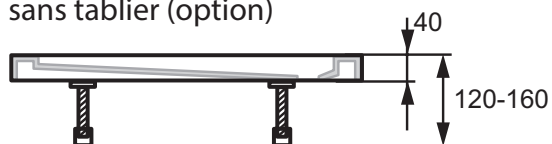

Hauteur d'installation:

sans tablier (option)

avec tablier (option)

en affleurement

HÜPPE Purano Pentagonal fiche technique

HÜPPE Purano Pentagonal

| Dimension du receveur A2/A1 | Poids approx. en kg | Réf. produit |
|-----------------------------|---------------------|--------------|
| 900x900 | 33 | 210601.055 |
| 1000x1000 | 41 | 210602.055 |

Hauteur d'installation:

sans tablier (option)

avec tablier (option)

en affleurement

HÜPPE Purano 1/2 cercle fiche technique

HÜPPE Purano 1/2 cercle

| Dimension du receveur A2/A1 | Poids approx. en kg | Réf. produit |
|-----------------------------|---------------------|--------------|
| 1140x900 | 46 | 210701.055 |

Hauteur d'installation:

sans tablier (option)

avec tablier (option)

en affleurement