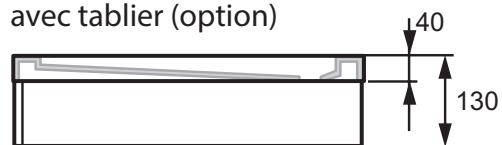

Hauteur d'installation:

sans tablier (option)

avec tablier (option)

en affleurement

HÜPPE Purano Pentagonal fiche technique

HÜPPE Purano Pentagonal

| Dimension du receveur A2/A1 | Poids approx. en kg | Réf. produit |
|-----------------------------|---------------------|--------------|
| 900x900 | 33 | 210601.055 |
| 1000x1000 | 41 | 210602.055 |

Hauteur d'installation:

sans tablier (option)

avec tablier (option)

en affleurement

HÜPPE Purano 1/2 cercle fiche technique

HÜPPE Purano 1/2 cercle

| Dimension du receveur A2/A1 | Poids approx. en kg | Réf. produit |
|-----------------------------|---------------------|--------------|
| 1140x900 | 46 | 210701.055 |

Hauteur d'installation:

sans tablier (option)

avec tablier (option)

en affleurement