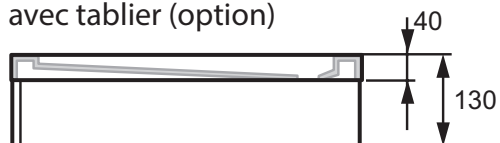

Hauteur d'installation:

sans tablier (option)

avec tablier (option)

en affleurement

HÜPPE Purano 1/4 rond fiche technique

HÜPPE Purano 1/4 rond symétrique

| Dimension du receveur A2/A1 | Poids approx. en kg | Réf. produit |
|-----------------------------|---------------------|--------------|
| 800x800 | 26 | 202150.055 |
| 900x900 | 33 | 202151.055 |
| 1000x1000 | 41 | 202152.055 |

HÜPPE Purano 1/4 rond asymétrique

| Dimension du receveur A2/A1 | Poids approx. en kg | Réf. produit |
|-----------------------------|---------------------|--------------|
| 800x900 | 30 | 202155.055 |
| 800x1000 | 40 | 202148.055 |
| 900x800 | 30 | 202156.055 |
| 900x1000 | 36 | 202153.055 |
| 900x1200 | 47 | 202146.055 |
| 1000x800 | 40 | 202149.055 |
| 1000x900 | 36 | 202154.055 |
| 1200x900 | 47 | 202147.055 |

Hauteur d'installation:

sans tablier (option)

avec tablier (option)

en affleurement

HÜPPE Purano Pentagonal fiche technique

HÜPPE Purano Pentagonal

| Dimension du receveur A2/A1 | Poids approx. en kg | Réf. produit |
|-----------------------------|---------------------|--------------|
| 900x900 | 33 | 210601.055 |
| 1000x1000 | 41 | 210602.055 |