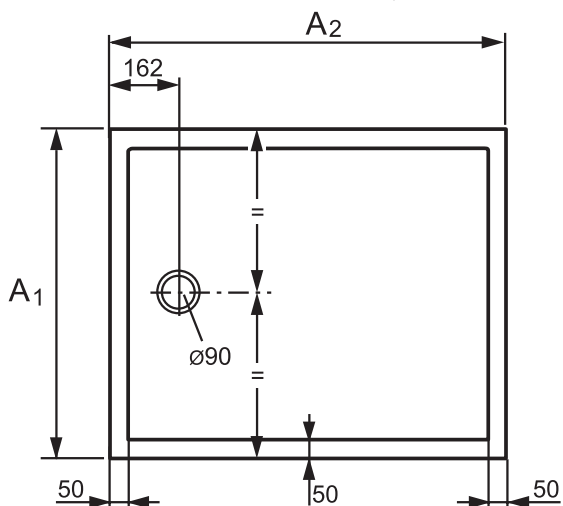

HÜPPE Purano Carré fiche technique

HÜPPE Purano Carré symétrique

| Dimension du receveur A2/A1 | Poids approx. en kg | Réf. produit |
|-----------------------------|---------------------|--------------|
| 800x800 | 27 | 202160.055 |
| 900x900 | 37 | 202161.055 |
| 1000x1000 | 43 | 202162.055 |

HÜPPE Purano Carré asymétrique

| Dimension du receveur A2/A1 | Poids approx. en kg | Réf. produit |
|-----------------------------|---------------------|--------------|
| 900x750 | 30 | 202168.055 |
| 900x700 | 27 | 202164.055 |
| 1000x700 | 30 | 202165.055 |
| 1200x700 | 38 | 202166.055 |
| 1400x700 | 45 | 202167.055 |
| 1200x800 | 40 | 202163.055 |
| 1200x900 | 50 | 202158.055 |
| 1400x900 | 58 | 202159.055 |

Hauteur d'installation:

sans tablier (option)

avec tablier (option)

en affleurement

HÜPPE Purano 1/4 rond fiche technique

HÜPPE Purano 1/4 rond symétrique

| Dimension du receveur A2/A1 | Poids approx. en kg | Réf. produit |
|-----------------------------|---------------------|--------------|
| 800x800 | 26 | 202150.055 |
| 900x900 | 33 | 202151.055 |
| 1000x1000 | 41 | 202152.055 |

HÜPPE Purano 1/4 rond asymétrique

| Dimension du receveur A2/A1 | Poids approx. en kg | Réf. produit |
|-----------------------------|---------------------|--------------|
| 800x900 | 30 | 202155.055 |
| 800x1000 | 40 | 202148.055 |
| 900x800 | 30 | 202156.055 |
| 900x1000 | 36 | 202153.055 |
| 900x1200 | 47 | 202146.055 |
| 1000x800 | 40 | 202149.055 |
| 1000x900 | 36 | 202154.055 |
| 1200x900 | 47 | 202147.055 |