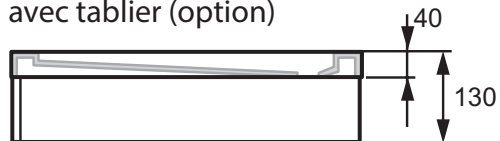

Hauteur d'installation:

sans tablier (option)

avec tablier (option)

en affleurement

HÜPPE Purano Pentagonal fiche technique

HÜPPE Purano Pentagonal

| Dimension du receveur A2/A1 | Poids approx. en kg | Réf. produit |
|-----------------------------|---------------------|--------------|
| 900x900 | 33 | 210601.055 |
| 1000x1000 | 41 | 210602.055 |

Hauteur d'installation:

sans tablier (option)

avec tablier (option)

en affleurement

HÜPPE Purano 1/2 cercle fiche technique

HÜPPE Purano 1/2 cercle

| Dimension du receveur A2/A1 | Poids approx. en kg | Réf. produit |
|-----------------------------|---------------------|--------------|
| 1140x900 | 46 | 210701.055 |