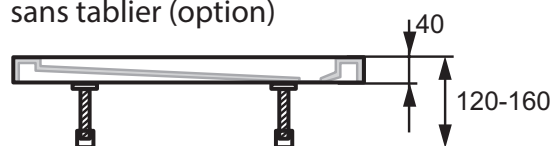

Hauteur d'installation:

sans tablier (option)

avec tablier (option)

en affleurement

HÜPPE Purano Pentagonal fiche technique

HÜPPE Purano Pentagonal

| Dimension du receveur A2/A1 | Poids approx. en kg | Réf. produit |
|-----------------------------|---------------------|--------------|
| 900x900 | 33 | 210601.055 |
| 1000x1000 | 41 | 210602.055 |

Hauteur d'installation:

sans tablier (option)

avec tablier (option)

en affleurement

HÜPPE Purano 1/2 cercle fiche technique

HÜPPE Purano 1/2 cercle

| Dimension du receveur A2/A1 | Poids approx. en kg | Réf. produit |
|-----------------------------|---------------------|--------------|
| 1140x900 | 46 | 210701.055 |

Hauteur d'installation:

sans tablier (option)

avec tablier (option)

en affleurement