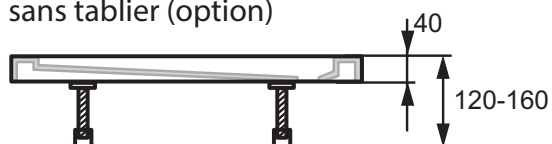

Hauteur d'installation:

sans tablier (option)