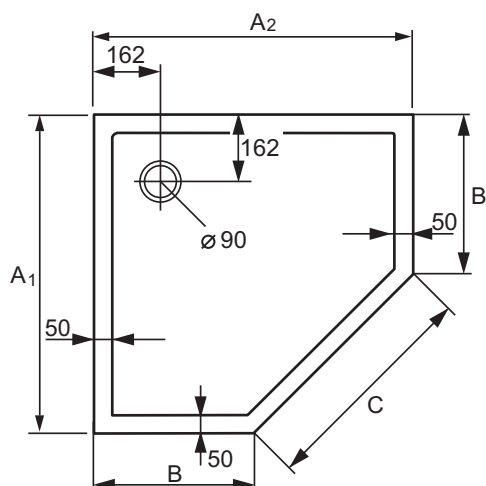

Hauteur d'installation:

sans tablier (option)

avec tablier (option)

en affleurement

HÜPPE Purano 1/4 rond fiche technique

HÜPPE Purano 1/4 rond symétrique

| Dimension du receveur A2/A1 | Poids approx. en kg | Réf. produit |
|-----------------------------|---------------------|--------------|
| 800x800 | 26 | 202150.055 |
| 900x900 | 33 | 202151.055 |
| 1000x1000 | 41 | 202152.055 |

HÜPPE Purano 1/4 rond asymétrique

| Dimension du receveur A2/A1 | Poids approx. en kg | Réf. produit |
|-----------------------------|---------------------|--------------|
| 800x900 | 30 | 202155.055 |
| 800x1000 | 40 | 202148.055 |
| 900x800 | 30 | 202156.055 |
| 900x1000 | 36 | 202153.055 |
| 900x1200 | 47 | 202146.055 |
| 1000x800 | 40 | 202149.055 |
| 1000x900 | 36 | 202154.055 |
| 1200x900 | 47 | 202147.055 |

Hauteur d'installation:

sans tablier (option)

avec tablier (option)

en affleurement

HÜPPE Purano Pentagonal fiche technique

HÜPPE Purano Pentagonal

| Dimension du receveur A2/A1 | Poids approx. en kg | Réf. produit |
|-----------------------------|---------------------|--------------|
| 900x900 | 33 | 210601.055 |
| 1000x1000 | 41 | 210602.055 |

Hauteur d'installation:

sans tablier (option)

avec tablier (option)

en affleurement

HÜPPE Purano 1/2 cercle fiche technique

HÜPPE Purano 1/2 cercle

| Dimension du receveur A2/A1 | Poids approx. en kg | Réf. produit |
|-----------------------------|---------------------|--------------|
| 1140x900 | 46 | 210701.055 |