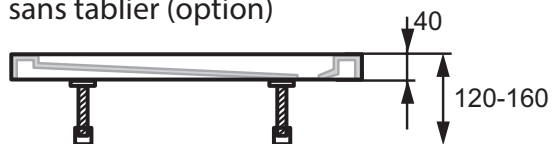

HÜPPE Purano Carré fiche technique

HÜPPE Purano Carré symétrique

| Dimension du receveur A2/A1 | Poids approx. en kg | Réf. produit |
|-----------------------------|---------------------|--------------|
| 800x800 | 27 | 202160.055 |
| 900x900 | 37 | 202161.055 |
| 1000x1000 | 43 | 202162.055 |

HÜPPE Purano Carré asymétrique

| Dimension du receveur A2/A1 | Poids approx. en kg | Réf. produit |
|-----------------------------|---------------------|--------------|
| 900x750 | 30 | 202168.055 |
| 900x700 | 27 | 202164.055 |
| 1000x700 | 30 | 202165.055 |
| 1200x700 | 38 | 202166.055 |
| 1400x700 | 45 | 202167.055 |
| 1200x800 | 40 | 202163.055 |
| 1200x900 | 50 | 202158.055 |
| 1400x900 | 58 | 202159.055 |

Hauteur d'installation:

sans tablier (option)

avec tablier (option)

en affleurement

HÜPPE Purano 1/4 rond fiche technique

HÜPPE Purano 1/4 rond symétrique

| Dimension du receveur A2/A1 | Poids approx. en kg | Réf. produit |
|-----------------------------|---------------------|--------------|
| 800x800 | 26 | 202150.055 |
| 900x900 | 33 | 202151.055 |
| 1000x1000 | 41 | 202152.055 |

HÜPPE Purano 1/4 rond asymétrique

| Dimension du receveur A2/A1 | Poids approx. en kg | Réf. produit |
|-----------------------------|---------------------|--------------|
| 800x900 | 30 | 202155.055 |
| 800x1000 | 40 | 202148.055 |
| 900x800 | 30 | 202156.055 |
| 900x1000 | 36 | 202153.055 |
| 900x1200 | 47 | 202146.055 |
| 1000x800 | 40 | 202149.055 |
| 1000x900 | 36 | 202154.055 |
| 1200x900 | 47 | 202147.055 |