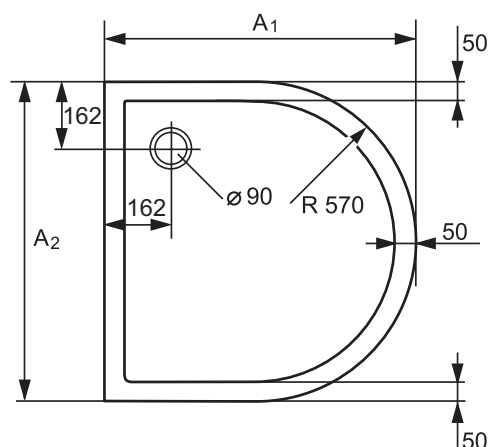

Hauteur d'installation:

sans tablier (option)

avec tablier (option)

en affleurement

HÜPPE Purano 1/4 rond fiche technique

HÜPPE Purano 1/4 rond symétrique

| Dimension du receveur A2/A1 | Poids approx. en kg | Réf. produit |
|-----------------------------|---------------------|--------------|
| 800x800 | 26 | 202150.055 |
| 900x900 | 33 | 202151.055 |
| 1000x1000 | 41 | 202152.055 |

Hauteur d'installation:

sans tablier (option)

avec tablier (option)

en affleurement

HÜPPE Purano Pentagonal fiche technique

HÜPPE Purano Pentagonal

| Dimension du receveur A2/A1 | Poids approx. en kg | Réf. produit |
|-----------------------------|---------------------|--------------|
| 900x900 | 33 | 210601.055 |
| 1000x1000 | 41 | 210602.055 |

Hauteur d'installation:

sans tablier (option)

avec tablier (option)

en affleurement

HÜPPE Purano 1/2 cercle fiche technique

HÜPPE Purano 1/2 cercle

| Dimension du receveur A2/A1 | Poids approx. en kg | Réf. produit |
|-----------------------------|---------------------|--------------|
| 1140x900 | 46 | 210701.055 |

Hauteur d'installation:

sans tablier (option)

avec tablier (option)

en affleurement