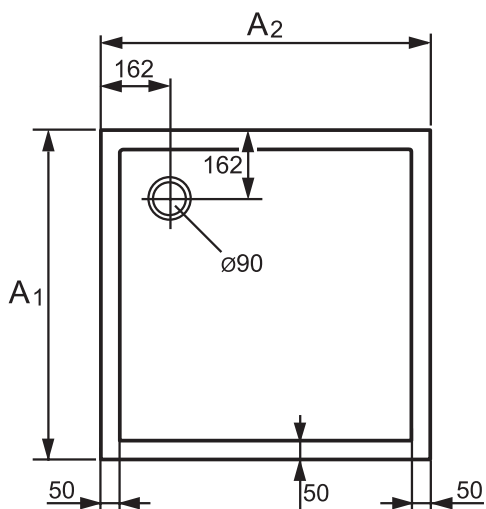

HÜPPE Purano Carré fiche technique

HÜPPE Purano Carré symétrique

| Dimension du receveur A2/A1 | Poids approx. en kg | Réf. produit |
|-----------------------------|---------------------|--------------|
| 800x800 | 27 | 202160.055 |
| 900x900 | 37 | 202161.055 |
| 1000x1000 | 43 | 202162.055 |

HÜPPE Purano Carré asymétrique

| Dimension du receveur A2/A1 | Poids approx. en kg | Réf. produit |
|-----------------------------|---------------------|--------------|
| 900x750 | 30 | 202168.055 |
| 900x700 | 27 | 202164.055 |
| 1000x700 | 30 | 202165.055 |
| 1200x700 | 38 | 202166.055 |
| 1400x700 | 45 | 202167.055 |
| 1200x800 | 40 | 202163.055 |
| 1200x900 | 50 | 202158.055 |
| 1400x900 | 58 | 202159.055 |

Hauteur d'installation:

sans tablier (option)

avec tablier (option)

en affleurement

HÜPPE Purano 1/4 rond fiche technique

HÜPPE Purano 1/4 rond symétrique

| Dimension du receveur A2/A1 | Poids approx. en kg | Réf. produit |
|-----------------------------|---------------------|--------------|
| 800x800 | 26 | 202150.055 |
| 900x900 | 33 | 202151.055 |
| 1000x1000 | 41 | 202152.055 |

HÜPPE Purano 1/4 rond asymétrique

| Dimension du receveur A2/A1 | Poids approx. en kg | Réf. produit |
|-----------------------------|---------------------|--------------|
| 800x900 | 30 | 202155.055 |
| 800x1000 | 40 | 202148.055 |
| 900x800 | 30 | 202156.055 |
| 900x1000 | 36 | 202153.055 |
| 900x1200 | 47 | 202146.055 |
| 1000x800 | 40 | 202149.055 |
| 1000x900 | 36 | 202154.055 |
| 1200x900 | 47 | 202147.055 |