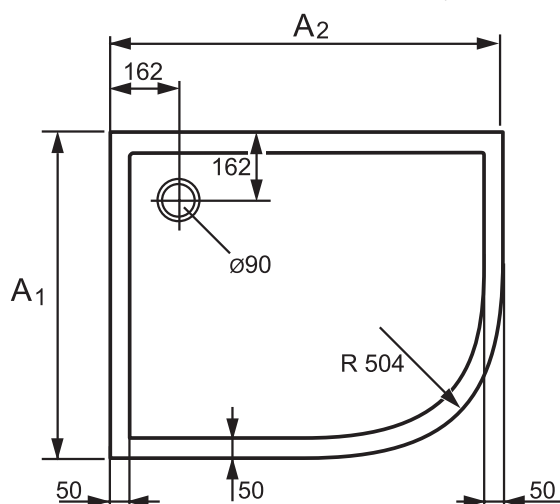

HÜPPE Purano Carré fiche technique

HÜPPE Purano Carré symétrique

| Dimension du receveur A2/A1 | Poids approx. en kg | Réf. produit |
|-----------------------------|---------------------|--------------|
| 800x800 | 27 | 202160.055 |
| 900x900 | 37 | 202161.055 |
| 1000x1000 | 43 | 202162.055 |

Hauteur d'installation:

sans tablier (option)

avec tablier (option)

en affleurement

HÜPPE Purano 1/4 rond fiche technique

HÜPPE Purano 1/4 rond symétrique

| Dimension du receveur A2/A1 | Poids approx. en kg | Réf. produit |
|-----------------------------|---------------------|--------------|
| 800x800 | 26 | 202150.055 |
| 900x900 | 33 | 202151.055 |
| 1000x1000 | 41 | 202152.055 |

HÜPPE Purano 1/4 rond asymétrique

| Dimension du receveur A2/A1 | Poids approx. en kg | Réf. produit |
|-----------------------------|---------------------|--------------|
| 800x900 | 30 | 202155.055 |
| 800x1000 | 40 | 202148.055 |
| 900x800 | 30 | 202156.055 |
| 900x1000 | 36 | 202153.055 |
| 900x1200 | 47 | 202146.055 |
| 1000x800 | 40 | 202149.055 |
| 1000x900 | 36 | 202154.055 |
| 1200x900 | 47 | 202147.055 |

Hauteur d'installation:

sans tablier (option)

avec tablier (option)

en affleurement

HÜPPE Purano 1/2 cercle fiche technique

HÜPPE Purano 1/2 cercle

| Dimension du receveur A2/A1 | Poids approx. en kg | Réf. produit |
|-----------------------------|---------------------|--------------|
| 1140x900 | 46 | 210701.055 |