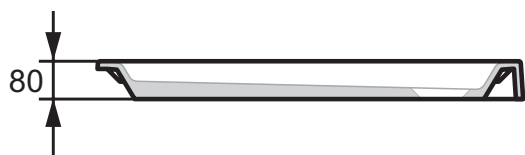

## HÜPPE Verano Vierhoek zonder voorgevormde plint 80mm

Bak breedte A2/ A1	Ca. gewicht in kg	Productnummer
800x800	30	235000.055
900x900	40	235001.055
1000x1000	50	235002.055

### Inbouwhoogte:

avec pieds de receveur

avec tablier (90mm)

en affleurement

avec tablier (186mm)

## HÜPPE Verano Kwartrond met voorgevormde plint 80mm

en affleuren

Bak breedte A2/ A1	Ca. gewicht in kg	Productnummer
800x800	36	235030.055
900x900	48	235031.055
1000x1000	60	235032.055