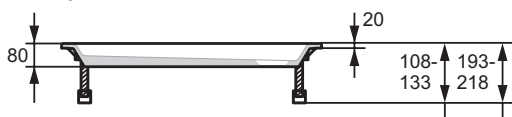

### Inbouwhoogte:

avec pieds de receveur

avec tablier (90mm)

en affleurement

avec tablier (186mm)

## HÜPPE Verano Kwartrond met voorgevormde plint 80mm

en affleuren

Bak breedte A2/ A1	Ca. gewicht in kg	Productnummer
800x800	36	235030.055
900x900	48	235031.055
1000x1000	60	235032.055

## HÜPPE Verano Kwartrond zonder voorgevormde plint 80mm

Bak breedte A2/ A1	Ca. gewicht in kg	Productnummer
800x800	28	235020.055
900x900	37	235021.055
1000x1000	46	235022.055

### Inbouwhoogte:

avec pieds de receveur

avec tablier (90mm)

en affleuren

avec tablier (186mm)