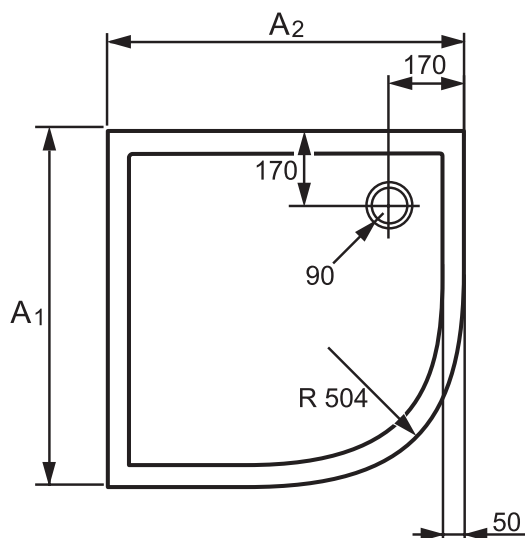

### Inbouwhoogte:

avec pieds de receveur

avec tablier (90mm)

en affleurement

avec tablier (186mm)

## HÜPPE Verano Kwartrond met voorgevormde plint 80mm

en affleuren

Bak breedte A2/ A1	Ca. gewicht in kg	Productnummer
800x800	36	235030.055
900x900	48	235031.055
1000x1000	60	235032.055

## HÜPPE Verano Kwartrond zonder voorgevormde plint 80mm

Bak breedte A2/ A1	Ca. gewicht in kg	Productnummer
800x800	28	235020.055
900x900	37	235021.055
1000x1000	46	235022.055

### Inbouwhoogte:

avec pieds de receveur

avec tablier (90mm)

en affleuren

avec tablier (186mm)