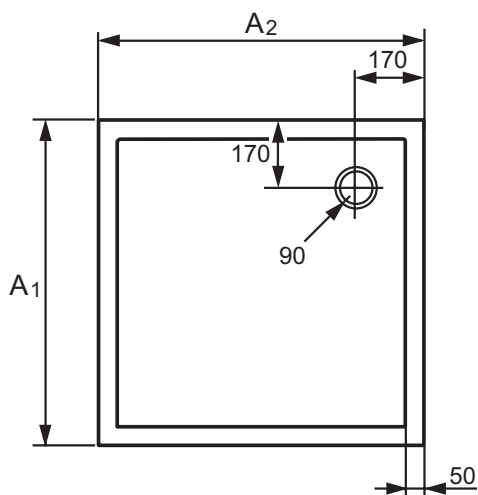

## HÜPPE Verano Vierhoek met voorgevormde plint 80mm

Bak breedte A2/ A1	Ca. gewicht in kg	Productnummer
800x800	38	235010.055
900x900	50	235011.055
1000x1000	62	235012.055

Op de vloer

## HÜPPE Verano Vierhoek zonder voorgevormde plint 80mm

Bak breedte A2/ A1	Ca. gewicht in kg	Productnummer
800x800	30	235000.055
900x900	40	235001.055
1000x1000	50	235002.055

### Inbouwhoogte:

avec pieds de receveur

avec tablier (90mm)

en affleurement

avec tablier (186mm)

## HÜPPE Verano Kwartrond met voorgevormde plint 80mm

en affleuren

Bak breedte A2/ A1	Ca. gewicht in kg	Productnummer
800x800	36	235030.055
900x900	48	235031.055
1000x1000	60	235032.055