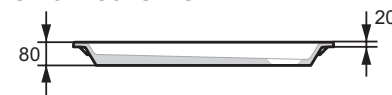

## HÜPPE Verano Vierhoek zonder voorgevormde plint 80mm

Bak breedte A2/ A1	Ca. gewicht in kg	Productnummer
800x800	30	235000.055
900x900	40	235001.055
1000x1000	50	235002.055

### Inbouwhoogte:

avec pieds de receveur

avec tablier (90mm)

en affleurement

avec tablier (186mm)