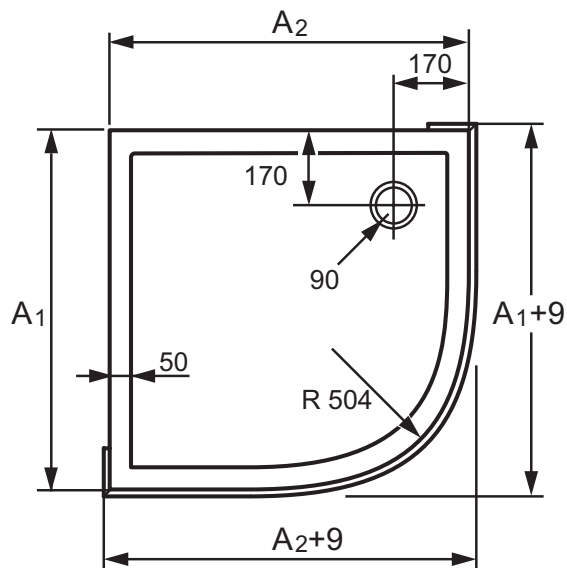

## HÜPPE Verano Vierhoek zonder voorgevormde plint 80mm

Bak breedte A2/ A1	Ca. gewicht in kg	Productnummer
800x800	30	235000.055
900x900	40	235001.055
1000x1000	50	235002.055

### Inbouwhoogte:

avec pieds de receveur

avec tablier (90mm)

en affleurement

avec tablier (186mm)

## HÜPPE Verano Kwartrond met voorgevormde plint 80mm

en affleuren

Bak breedte A2/ A1	Ca. gewicht in kg	Productnummer
800x800	36	235030.055
900x900	48	235031.055
1000x1000	60	235032.055

## HÜPPE Verano Kwartrond zonder voorgevormde plint 80mm

Bak breedte A2/ A1	Ca. gewicht in kg	Productnummer
800x800	28	235020.055
900x900	37	235021.055
1000x1000	46	235022.055