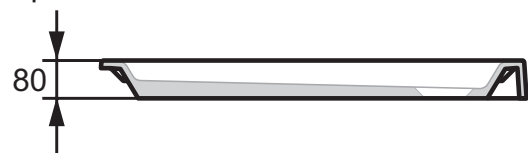

## HÜPPE Verano Vierhoek met voorgevormde plint 80mm

Bak breedte A2/ A1	Ca. gewicht in kg	Productnummer
800x800	38	235010.055
900x900	50	235011.055
1000x1000	62	235012.055

Op de vloer

## HÜPPE Verano Vierhoek zonder voorgevormde plint 80mm

Bak breedte A2/ A1	Ca. gewicht in kg	Productnummer
800x800	30	235000.055
900x900	40	235001.055
1000x1000	50	235002.055

### Inbouwhoogte:

avec pieds de receveur

avec tablier (90mm)

en affleurement

avec tablier (186mm)

## HÜPPE Verano Kwartrond met voorgevormde plint 80mm

en affleuren

Bak breedte A2/ A1	Ca. gewicht in kg	Productnummer
800x800	36	235030.055
900x900	48	235031.055
1000x1000	60	235032.055