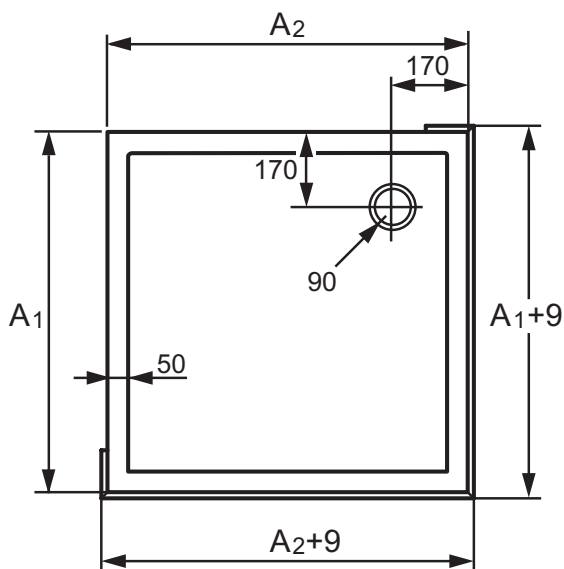

## HÜPPE Verano Vierhoek met voorgevormde plint 80mm

Bak breedte A2/ A1	Ca. gewicht in kg	Productnummer
800x800	38	235010.055
900x900	50	235011.055
1000x1000	62	235012.055

Op de vloer

## HÜPPE Verano Vierhoek zonder voorgevormde plint 80mm

Bak breedte A2/ A1	Ca. gewicht in kg	Productnummer
800x800	30	235000.055
900x900	40	235001.055
1000x1000	50	235002.055

### Inbouwhoogte:

avec pieds de receveur

avec tablier (90mm)

en affleurement

avec tablier (186mm)

## HÜPPE Verano Kwartrond met voorgevormde plint 80mm

en affleuren

Bak breedte A2/ A1	Ca. gewicht in kg	Productnummer
800x800	36	235030.055
900x900	48	235031.055
1000x1000	60	235032.055