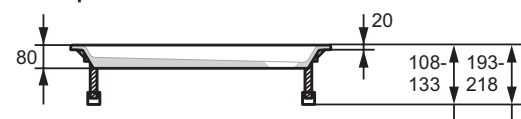

## HÜPPE Verano Vierhoek met voorgevormde plint 80mm

Bak breedte A2/ A1	Ca. gewicht in kg	Productnummer
800x800	38	235010.055
900x900	50	235011.055
1000x1000	62	235012.055

Op de vloer

## HÜPPE Verano Vierhoek zonder voorgevormde plint 80mm

Bak breedte A2/ A1	Ca. gewicht in kg	Productnummer
800x800	30	235000.055
900x900	40	235001.055
1000x1000	50	235002.055

### Inbouwhoogte:

avec pieds de receveur

avec tablier (90mm)

en affleurement

avec tablier (186mm)

## HÜPPE Verano Kwartrond met voorgevormde plint 80mm

en affleuren

Bak breedte A2/ A1	Ca. gewicht in kg	Productnummer
800x800	36	235030.055
900x900	48	235031.055
1000x1000	60	235032.055