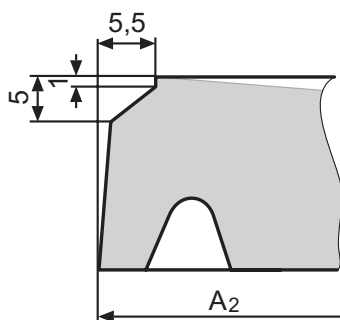

HÜPPE EasyStep

HÜPPE EasyStep

Высота установки:

На пол/заподлицо рполом

Установка на раме с ножками

обод:

Размер A2/A1	Примерный вес в кг	Артикул №
800x800	28	215010.055
900x800	32	215011.055
1000x800	36	215012.055
1100x800	40	215013.055
1200x800	44	215014.055
900x900	37	215021.055
1000x900	40	215022.055
1100x900	45	215023.055
1200x900	50	215024.055
1000x1000	46	215032.055
1500x700	49	215101.055
1300x800	48	215015.055
1400x800	53	215110.055
1500x800	57	215111.055
1300x900	54	215025.055
1400x900	59	215120.055
1500x900	64	215121.055
1100x1000	50	215033.055
1200x1000	55	215034.055
1300x1000	61	215035.055
1400x1000	66	215130.055
1500x1000	72	215131.055
1600x700	53	215200.055
1700x700	57	215201.055
1600x800	62	215210.055
1700x800	67	215211.055
1600x900	69	215220.055
1700x900	75	215221.055
1800x900	80	215222.055
1600x1000	77	215230.055
1700x1000	83	215231.055
1800x1000	89	215232.055