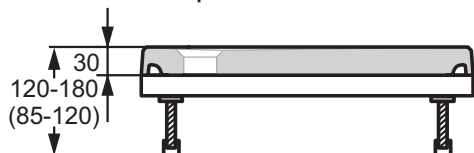

HÜPPE EasyStep

HÜPPE EasyStep

Высота установки:

На пол/заподлицо рполом

Установка на раме с ножками

обод:

Размер A2/A1	Примерный вес в кг	Артикул №
800x800	28	215010.055
900x800	32	215011.055
1000x800	36	215012.055
1100x800	40	215013.055
1200x800	44	215014.055
900x900	37	215021.055
1000x900	40	215022.055
1100x900	45	215023.055
1200x900	50	215024.055
1000x1000	46	215032.055
1500x700	49	215101.055
1300x800	48	215015.055
1400x800	53	215110.055
1500x800	57	215111.055
1300x900	54	215025.055
1400x900	59	215120.055
1500x900	64	215121.055
1100x1000	50	215033.055
1200x1000	55	215034.055
1300x1000	61	215035.055
1400x1000	66	215130.055
1500x1000	72	215131.055
1600x700	53	215200.055
1700x700	57	215201.055
1600x800	62	215210.055
1700x800	67	215211.055
1600x900	69	215220.055
1700x900	75	215221.055
1800x900	80	215222.055
1600x1000	77	215230.055
1700x1000	83	215231.055
1800x1000	89	215232.055