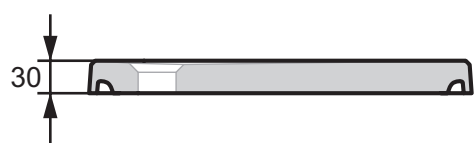

HÜPPE EasyStep

HÜPPE EasyStep

Высота установки:

На пол/заподлицо рполом

Установка на раме с ножками

обод:

Размер A2/A1	Примерный вес в кг	Артикул №
800x800	28	215010.055
900x800	32	215011.055
1000x800	36	215012.055
1100x800	40	215013.055
1200x800	44	215014.055
900x900	37	215021.055
1000x900	40	215022.055
1100x900	45	215023.055
1200x900	50	215024.055
1000x1000	46	215032.055
1500x700	49	215101.055
1300x800	48	215015.055
1400x800	53	215110.055
1500x800	57	215111.055
1300x900	54	215025.055
1400x900	59	215120.055
1500x900	64	215121.055
1100x1000	50	215033.055
1200x1000	55	215034.055
1300x1000	61	215035.055
1400x1000	66	215130.055
1500x1000	72	215131.055
1600x700	53	215200.055
1700x700	57	215201.055
1600x800	62	215210.055
1700x800	67	215211.055
1600x900	69	215220.055
1700x900	75	215221.055
1800x900	80	215222.055
1600x1000	77	215230.055
1700x1000	83	215231.055
1800x1000	89	215232.055