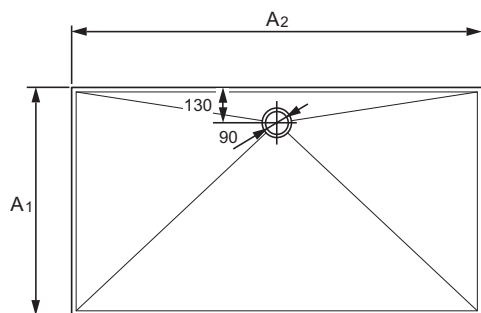

HÜPPE EasyStep

HÜPPE EasyStep

Высота установки:

На пол/заподлицо рполом

Установка на раме с ножками

обод:

Размер A2/A1	Примерный вес в кг	Артикул №
800x800	28	215010.055
900x800	32	215011.055
1000x800	36	215012.055
1100x800	40	215013.055
1200x800	44	215014.055
900x900	37	215021.055
1000x900	40	215022.055
1100x900	45	215023.055
1200x900	50	215024.055
1000x1000	46	215032.055
1500x700	49	215101.055
1300x800	48	215015.055
1400x800	53	215110.055
1500x800	57	215111.055
1300x900	54	215025.055
1400x900	59	215120.055
1500x900	64	215121.055
1100x1000	50	215033.055
1200x1000	55	215034.055
1300x1000	61	215035.055
1400x1000	66	215130.055
1500x1000	72	215131.055
1600x700	53	215200.055
1700x700	57	215201.055
1600x800	62	215210.055
1700x800	67	215211.055
1600x900	69	215220.055
1700x900	75	215221.055
1800x900	80	215222.055
1600x1000	77	215230.055
1700x1000	83	215231.055
1800x1000	89	215232.055