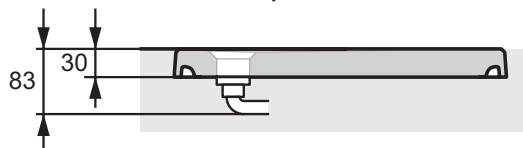

HÜPPE EasyStep

HÜPPE EasyStep

Высота установки:

На пол/заподлицо рполом

Установка на раме с ножками

обод:

Размер A2/A1	Примерный вес в кг	Артикул №
800x800	28	215010.055
900x800	32	215011.055
1000x800	36	215012.055
1100x800	40	215013.055
1200x800	44	215014.055
900x900	37	215021.055
1000x900	40	215022.055
1100x900	45	215023.055
1200x900	50	215024.055
1000x1000	46	215032.055
1500x700	49	215101.055
1300x800	48	215015.055
1400x800	53	215110.055
1500x800	57	215111.055
1300x900	54	215025.055
1400x900	59	215120.055
1500x900	64	215121.055
1100x1000	50	215033.055
1200x1000	55	215034.055
1300x1000	61	215035.055
1400x1000	66	215130.055
1500x1000	72	215131.055
1600x700	53	215200.055
1700x700	57	215201.055
1600x800	62	215210.055
1700x800	67	215211.055
1600x900	69	215220.055
1700x900	75	215221.055
1800x900	80	215222.055
1600x1000	77	215230.055
1700x1000	83	215231.055
1800x1000	89	215232.055