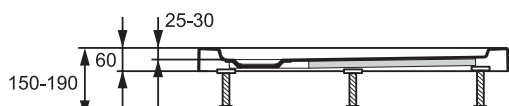

НÜPPE Херано 4-угольная Технический паспорт

НÜPPE Херано 4-угольная с формованной передней панелью 150мм

Размер A2/A1	Примерный вес в кг	Артикул №
800x800	13	840101.055
900x900	15	840102.055

Высота установки:

НÜPPE Херано 4-угольная без формованной передней панели 60мм

Размер A2/A1	Примерный вес в кг	Артикул №
800x800	10	840301.055
900x900	12	840302.055

Высота установки:

с ножками для поддона

HÜPPE Xerano 1/4 круга Технический паспорт

HÜPPE Xerano 1/4 круга с формованной передней панелью 150мм

Размер A2/A1	Примерный вес в кг	Артикул №
800x800	13	840202.055
900x900	15	840201.055

Высота установки:

HÜPPE Xerano 1/4 круга без формованной передней панели 60мм

Размер A2/A1	Примерный вес в кг	Артикул №
800x800	10	840402.055
900x900	12	840401.055

Высота установки:

с ножками для поддона