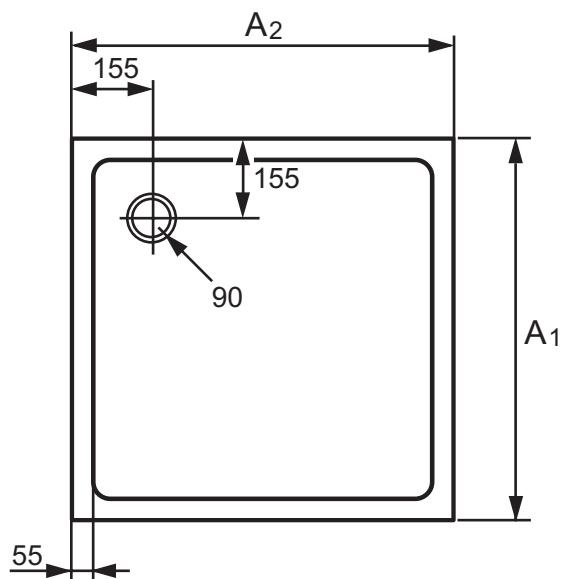

НÜPPE Херано 4-угольная Технический паспорт

НÜPPE Херано 4-угольная с формованной передней панелью 150мм

Размер A2/A1	Примерный вес в кг	Артикул №
800x800	13	840101.055
900x900	15	840102.055

Высота установки:

НÜPPE Херано 4-угольная без формованной передней панели 60мм

Размер A2/A1	Примерный вес в кг	Артикул №
800x800	10	840301.055
900x900	12	840302.055

Высота установки:

с ножками для поддона

HÜPPE Xerano 1/4 круга Технический паспорт

HÜPPE Xerano 1/4 круга с формованной передней панелью 150мм

Размер A2/A1	Примерный вес в кг	Артикул №
800x800	13	840202.055
900x900	15	840201.055

Высота установки:

HÜPPE Xerano 1/4 круга без формованной передней панели 60мм

Размер A2/A1	Примерный вес в кг	Артикул №
800x800	10	840402.055
900x900	12	840401.055

Высота установки:

с ножками для поддона