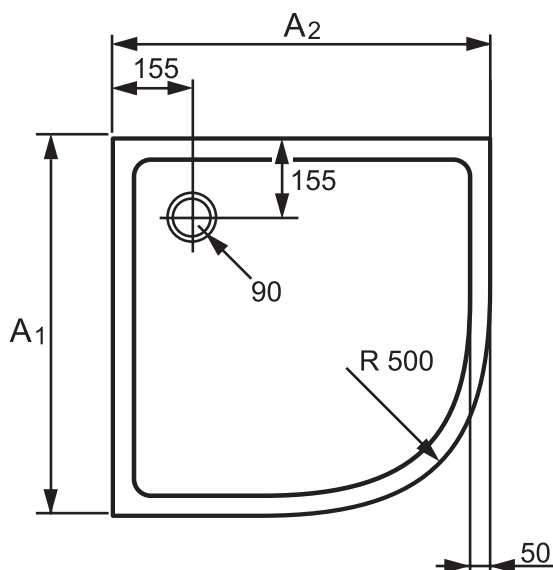

НÜPPE Херано 4-угольная Технический паспорт

НÜPPE Херано 4-угольная с формованной передней панелью 150мм

Размер A2/A1	Примерный вес в кг	Артикул №
800x800	13	840101.055
900x900	15	840102.055

Высота установки:

НÜPPE Херано 4-угольная без формованной передней панели 60мм

Размер A2/A1	Примерный вес в кг	Артикул №
800x800	10	840301.055
900x900	12	840302.055

Высота установки:

с ножками для поддона

HÜPPE Xerano 1/4 круга Технический паспорт

HÜPPE Xerano 1/4 круга с формованной передней панелью 150мм

Размер A2/A1	Примерный вес в кг	Артикул №
800x800	13	840202.055
900x900	15	840201.055

Высота установки:

HÜPPE Xerano 1/4 круга без формованной передней панели 60мм

Размер A2/A1	Примерный вес в кг	Артикул №
800x800	10	840402.055
900x900	12	840401.055

Высота установки:

с ножками для поддона