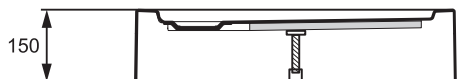

НÜPPE Херано 4-угольная Технический паспорт

НÜPPE Херано 4-угольная с формованной передней панелью 150мм

Размер A2/A1	Примерный вес в кг	Артикул №
800x800	13	840101.055
900x900	15	840102.055

Высота установки:

НÜPPE Херано 4-угольная без формованной передней панели 60мм

Размер A2/A1	Примерный вес в кг	Артикул №
800x800	10	840301.055
900x900	12	840302.055

Высота установки:

с ножками для поддона

HÜPPE Xerano 1/4 круга Технический паспорт

HÜPPE Xerano 1/4 круга с формованной передней панелью 150мм

Размер A2/A1	Примерный вес в кг	Артикул №
800x800	13	840202.055
900x900	15	840201.055

Высота установки:

HÜPPE Xerano 1/4 круга без формованной передней панели 60мм

Размер A2/A1	Примерный вес в кг	Артикул №
800x800	10	840402.055
900x900	12	840401.055

Высота установки:

с ножками для поддона