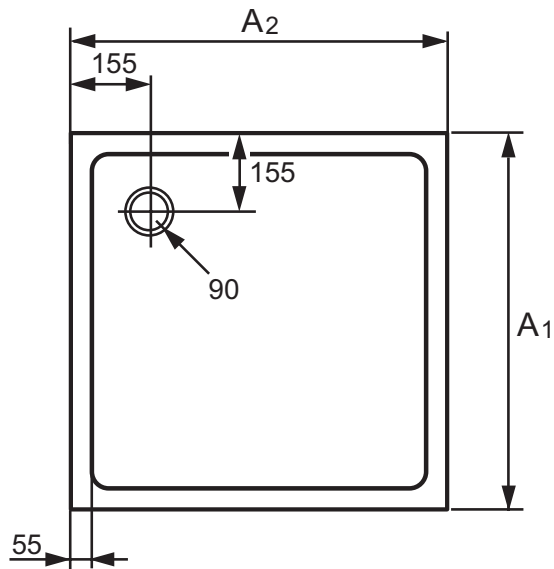

НÜPPE Херано 4-угольная Технический паспорт

НÜPPE Херано 4-угольная с формованной передней панелью 150мм

Размер A2/A1	Примерный вес в кг	Артикул №
800x800	13	840101.055
900x900	15	840102.055

Высота установки:

НÜPPE Херано 4-угольная без формованной передней панели 60мм

Размер A2/A1	Примерный вес в кг	Артикул №
800x800	10	840301.055
900x900	12	840302.055

Высота установки:

с ножками для поддона

HÜPPE Xerano 1/4 круга Технический паспорт

HÜPPE Xerano 1/4 круга с формованной передней панелью 150мм

Размер A2/A1	Примерный вес в кг	Артикул №
800x800	13	840202.055
900x900	15	840201.055

Высота установки:

HÜPPE Xerano 1/4 круга без формованной передней панели 60мм

Размер A2/A1	Примерный вес в кг	Артикул №
800x800	10	840402.055
900x900	12	840401.055

Высота установки:

с ножками для поддона