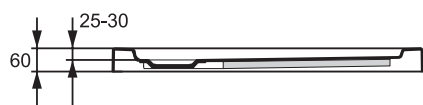

НÜPPE Херано 4-угольная Технический паспорт

НÜPPE Херано 4-угольная с формованной передней панелью 150мм

Размер A2/A1	Примерный вес в кг	Артикул №
800x800	13	840101.055
900x900	15	840102.055

Высота установки:

НÜPPE Херано 4-угольная без формованной передней панели 60мм

Размер A2/A1	Примерный вес в кг	Артикул №
800x800	10	840301.055
900x900	12	840302.055

Высота установки:

с ножками для поддона

HÜPPE Xerano 1/4 круга Технический паспорт

HÜPPE Xerano 1/4 круга с формованной передней панелью 150мм

Размер A2/A1	Примерный вес в кг	Артикул №
800x800	13	840202.055
900x900	15	840201.055

Высота установки:

HÜPPE Xerano 1/4 круга без формованной передней панели 60мм

Размер A2/A1	Примерный вес в кг	Артикул №
800x800	10	840402.055
900x900	12	840401.055

Высота установки:

с ножками для поддона