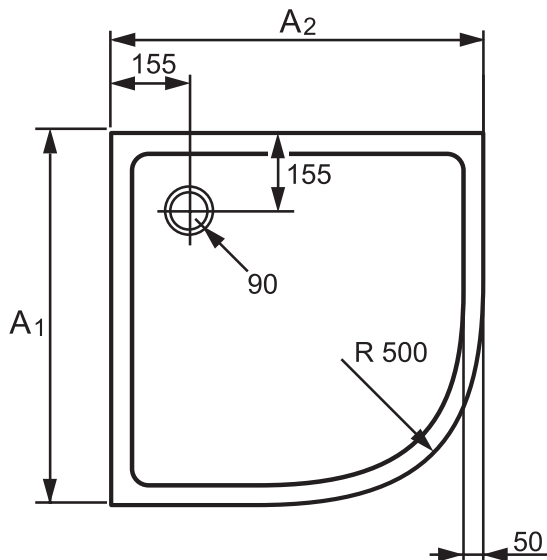

НÜPPE Херано 4-угольная Технический паспорт

НÜPPE Херано 4-угольная с формованной передней панелью 150мм

Размер A2/A1	Примерный вес в кг	Артикул №
800x800	13	840101.055
900x900	15	840102.055

Высота установки:

НÜPPE Херано 4-угольная без формованной передней панели 60мм

Размер A2/A1	Примерный вес в кг	Артикул №
800x800	10	840301.055
900x900	12	840302.055

Высота установки:

с ножками для поддона

HÜPPE Xerano 1/4 круга Технический паспорт

HÜPPE Xerano 1/4 круга с формованной передней панелью 150мм

Размер A2/A1	Примерный вес в кг	Артикул №
800x800	13	840202.055
900x900	15	840201.055

Высота установки:

HÜPPE Xerano 1/4 круга без формованной передней панели 60мм

Размер A2/A1	Примерный вес в кг	Артикул №
800x800	10	840402.055
900x900	12	840401.055

Высота установки:

с ножками для поддона