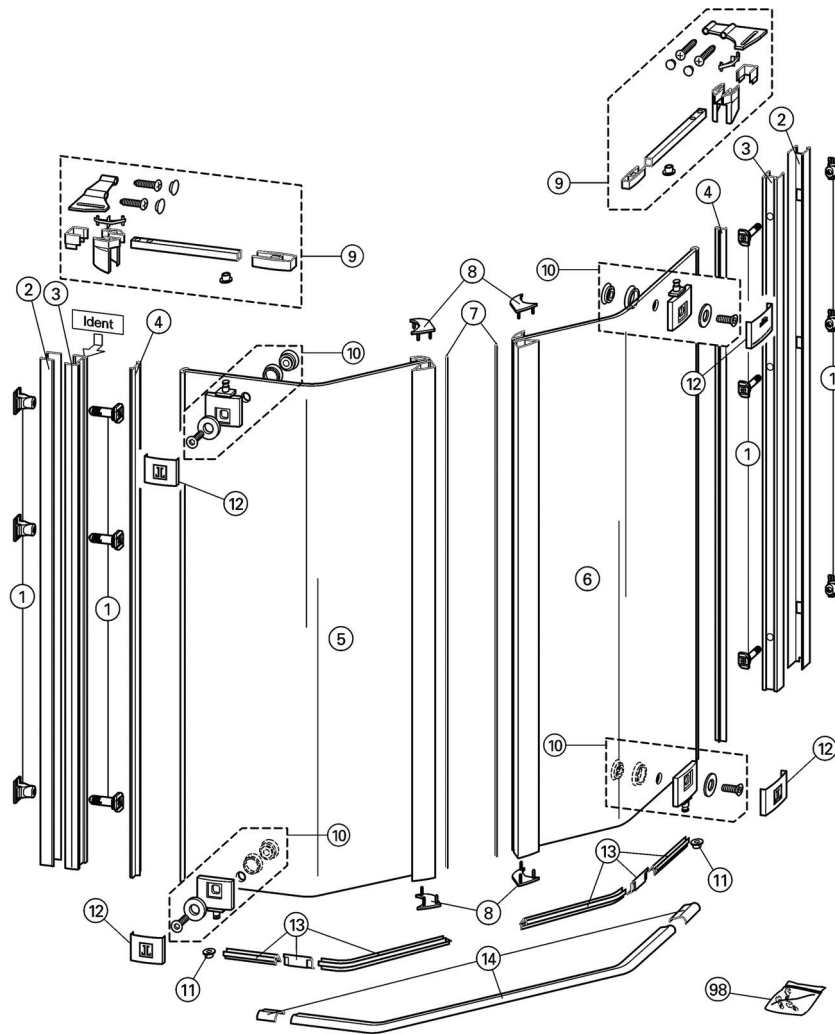

# HÜPPE 1002 5E

?		€
1	054200	30,00
2	054201	69,00
3	054202	69,00
4	054203	25,00
5	069706	753,00
6	069705	753,00
7	054244	28,00
8	054260	26,00
9	054261	242,00
10	054210	181,00
11	054262	11,00
12	054246	66,00
13	054269	60,00
14	069703	54,00
98	054263	31,00

- ▶ 000
- ▶ 04/02
- ▶ 2FLG MAR DW

E40

Identity number  
**XXXXXX . XXX . XXX**

Ident

**XXX . 000 . XXXX**  
 Made in Germany