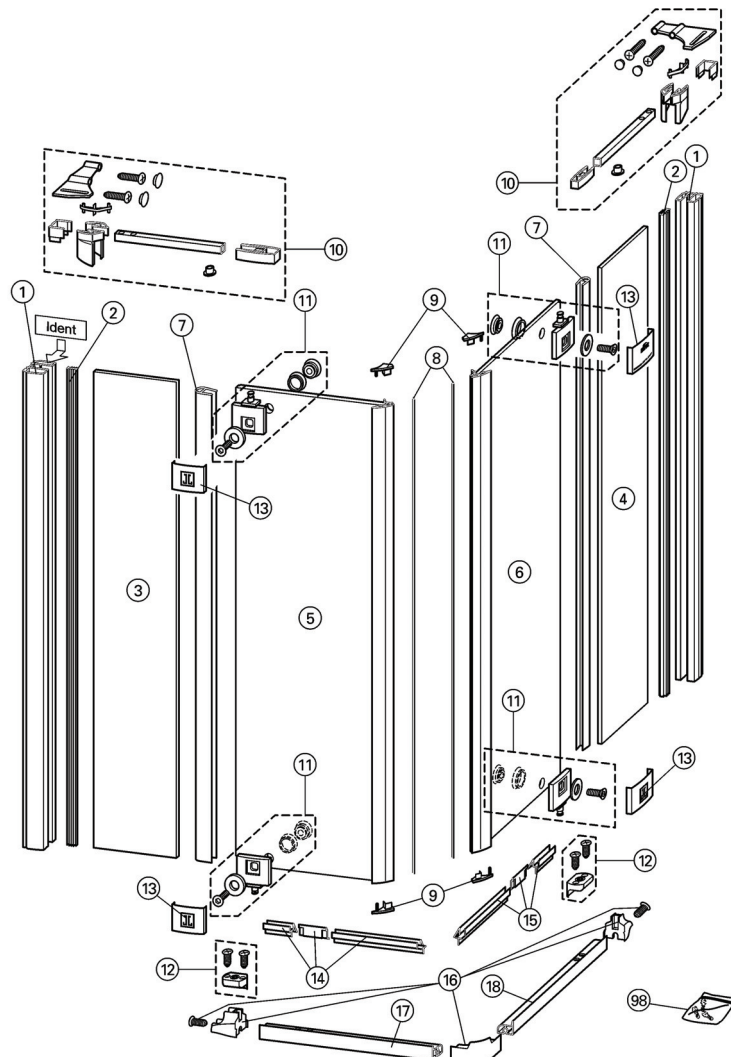

HÜPPE 1002 4E

?		€
1	054220	69,00
2	054221	26,00
3	054240	224,00
4	054241	224,00
5	054242	608,00
6	054243	608,00
7	054990	27,00
8	054244	28,00
9	054245	19,00
10	054225	243,00
11	054210	181,00
12	054212	38,00
13	054246	66,00
14	054247	30,00
15	054252	30,00
16	054253	30,00
17	054248	30,00
18	054254	30,00
98	054251	31,00

- ▶ 001
- ▶ 03/07
- ▶ STE FS

E1J

Identity number
XXXXXX . XXX . XXX
XXX . 001 . XXXX
 Made in Germany