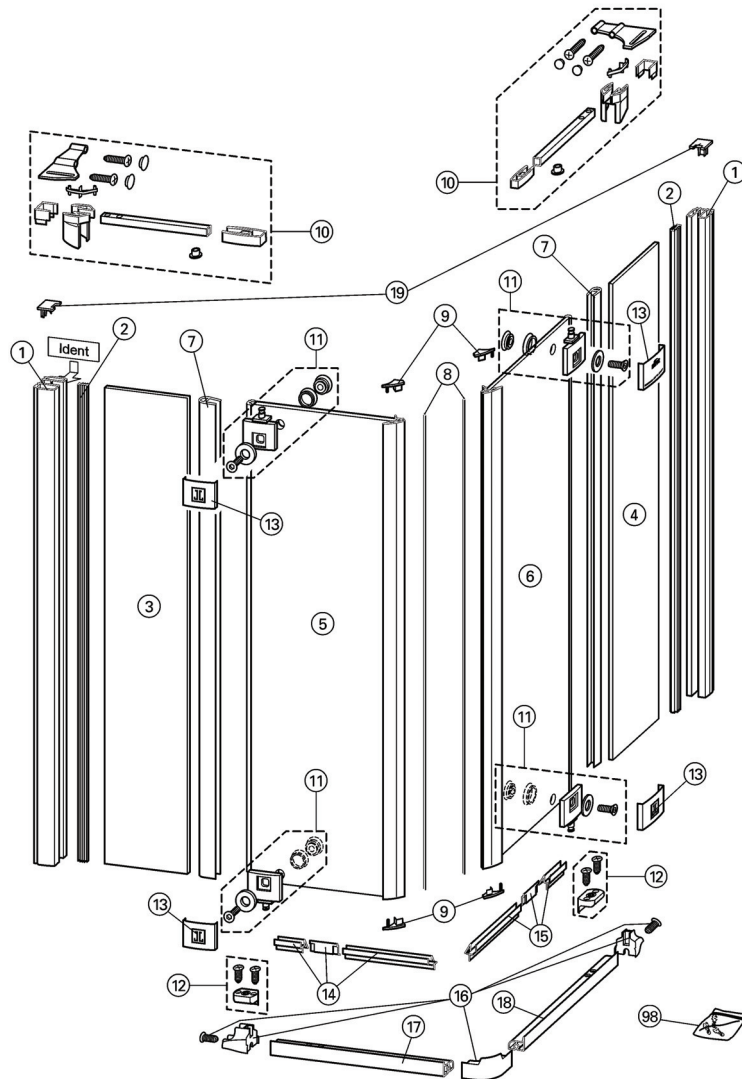

HÜPPE 1002 4E

?		€
1	054220	69,00
2	054221	26,00
3	054240	224,00
4	054241	224,00
5	054920	608,00
6	054921	608,00
7	054990	27,00
8	054244	28,00
9	054245	19,00
10	054225	243,00
11	054210	181,00
12	054212	38,00
13	054246	66,00
14	054922	30,00
15	054923	30,00
16	054253	30,00
17	054924	30,00
18	054925	30,00
19	054622	12,00
98	054251	31,00

▶ 001
 ▶ 03/07
 ▶ STE FS
 Happy D

E1Q

Identity number
XXXXXX . XXX . XXX
XXX . 001 . XXXX
 Made in Germany