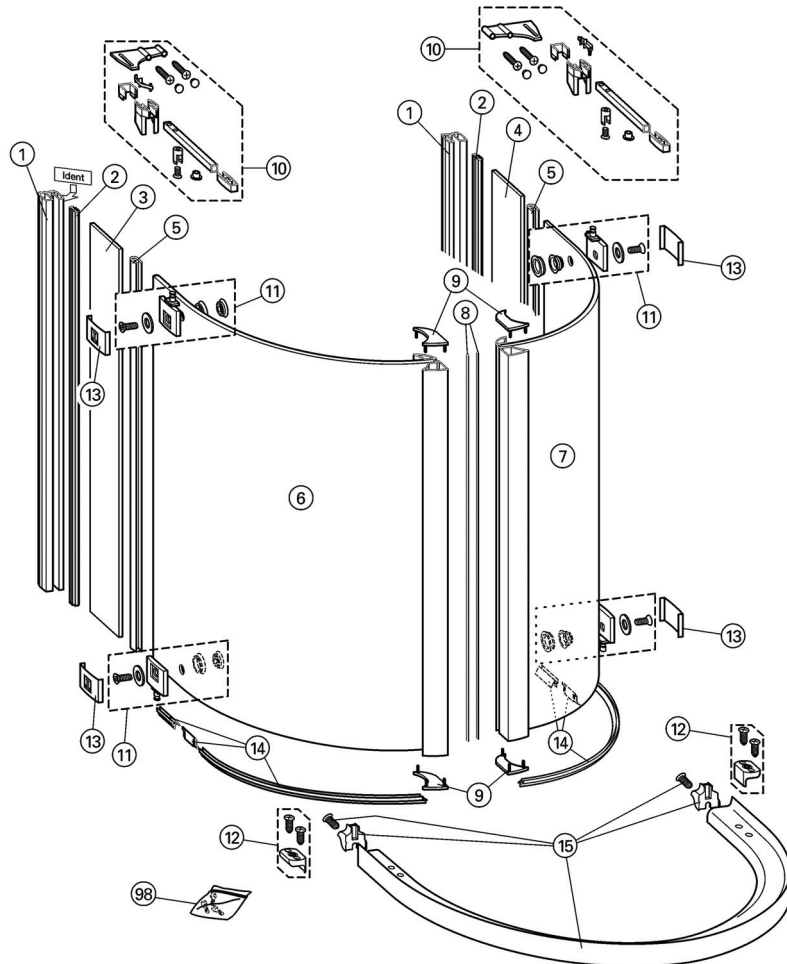

HÜPPE 1002 1/2

?		€
1	054220	69,00
2	054517	26,00
3	054800	193,00
4	054801	193,00
5	054991	27,00
6	054802	741,00
7	054803	741,00
8	054244	28,00
9	054260	26,00
10	054804	242,00
11	054210	181,00
12	054212	38,00
13	054246	66,00
14	054805	60,00
15	054806	94,00
98	054443	31,00

- ▶ 001
- ▶ 03/07
- ▶ HK

E30

Ident

Identity number
XXXXXX . XXX . XXX
XXX . 001 . XXX
Made in Germany