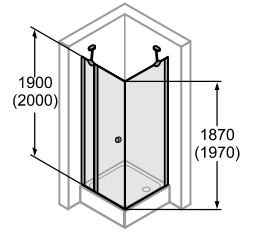

HÜPPE 501 Design pure 4E

?		€
1	059250	40,00
2	059251	203,00
3	069366	406,00
4	041440	19,00
5	059255	22,00
6	059256	24,00
7	059257	29,00
8	059258	47,00
9	059259	35,00
10	059260	47,00
11	051709	37,00
12	041442	46,00
13	059210	39,00
14	059261	12,00
15	059264	58,00
98	059262	35,00

- 000
- 03/06
- ST FS

IL2