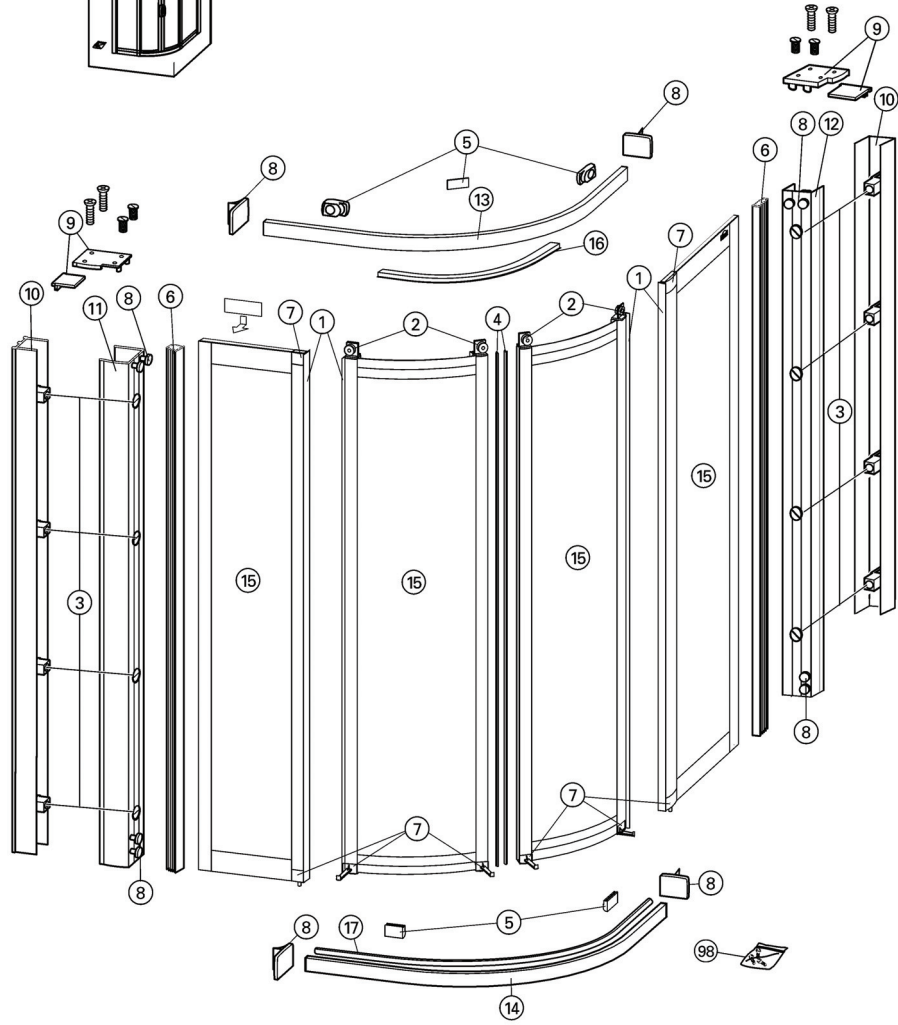

HÜPPE 501 Classics 1/4

?		€
1	055400	19,00
2	055401	30,00
3	055896	39,00
4	055403	30,00
5	055404	18,00
6	055405	26,00
7	055406	41,00
8	055953	39,00
9	055826	44,00
10	055600	52,00
11	055800	68,00
12	055802	68,00
13	069663	110,00
14	069641	115,00
15	069661	257,00
16	055954	11,00
17	055955	11,00
98	055409	45,00

- ▶ 004
- ▶ 09/05
- ▶ GT

AG1

Ident

Identity number
XXXXXX . XXX . XXX

XXX . 004 . XXXX
 Made in Germany