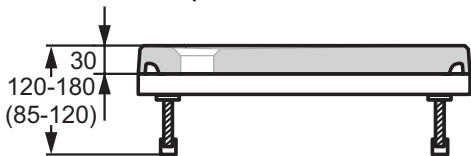

HÜPPE EasyStep datasheet

HÜPPE EasyStep

Inbouwhoogte:

Op de vloer

avec socle du pied de receveur

HÜPPE EasyStep

Bak breedte A2/ A1	Ca. gewicht in kg	Productnummer
800x800	28	215010.055
900x800	32	215011.055
1000x800	36	215012.055
1100x800	40	215013.055
1200x800	44	215014.055
900x900	37	215021.055
1000x900	40	215022.055
1100x900	45	215023.055
1200x900	50	215024.055
1000x1000	46	215032.055
1500x700	49	215101.055
1300x800	48	215015.055
1400x800	53	215110.055
1500x800	57	215111.055
1300x900	54	215025.055
1400x900	59	215120.055
1500x900	64	215121.055
1100x1000	50	215033.055
1200x1000	55	215034.055
1300x1000	61	215035.055
1400x1000	66	215130.055
1500x1000	72	215131.055
1600x700	53	215200.055
1700x700	57	215201.055
1600x800	62	215210.055
1700x800	67	215211.055
1600x900	69	215220.055
1700x900	75	215221.055
1800x900	80	215222.055
1600x1000	77	215230.055
1700x1000	83	215231.055
1800x1000	89	215232.055