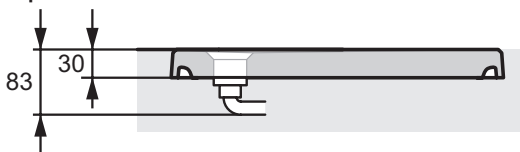

HÜPPE EasyStep datasheet

HÜPPE EasyStep

Inbouwhoogte:

Op de vloer

avec socle du pied de receveur

HÜPPE EasyStep

Bak breedte A2/ A1	Ca. gewicht in kg	Productnummer
800x800	28	215010.055
900x800	32	215011.055
1000x800	36	215012.055
1100x800	40	215013.055
1200x800	44	215014.055
900x900	37	215021.055
1000x900	40	215022.055
1100x900	45	215023.055
1200x900	50	215024.055
1000x1000	46	215032.055
1500x700	49	215101.055
1300x800	48	215015.055
1400x800	53	215110.055
1500x800	57	215111.055
1300x900	54	215025.055
1400x900	59	215120.055
1500x900	64	215121.055
1100x1000	50	215033.055
1200x1000	55	215034.055
1300x1000	61	215035.055
1400x1000	66	215130.055
1500x1000	72	215131.055
1600x700	53	215200.055
1700x700	57	215201.055
1600x800	62	215210.055
1700x800	67	215211.055
1600x900	69	215220.055
1700x900	75	215221.055
1800x900	80	215222.055
1600x1000	77	215230.055
1700x1000	83	215231.055
1800x1000	89	215232.055