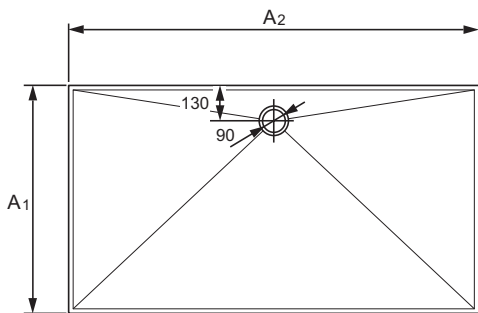

HÜPPE EasyStep datasheet

HÜPPE EasyStep

Inbouwhoogte:

Op de vloer

avec socle du pied de receveur

HÜPPE EasyStep

Bak breedte A2/ A1	Ca. gewicht in kg	Productnummer
800x800	28	215010.055
900x800	32	215011.055
1000x800	36	215012.055
1100x800	40	215013.055
1200x800	44	215014.055
900x900	37	215021.055
1000x900	40	215022.055
1100x900	45	215023.055
1200x900	50	215024.055
1000x1000	46	215032.055
1500x700	49	215101.055
1300x800	48	215015.055
1400x800	53	215110.055
1500x800	57	215111.055
1300x900	54	215025.055
1400x900	59	215120.055
1500x900	64	215121.055
1100x1000	50	215033.055
1200x1000	55	215034.055
1300x1000	61	215035.055
1400x1000	66	215130.055
1500x1000	72	215131.055
1600x700	53	215200.055
1700x700	57	215201.055
1600x800	62	215210.055
1700x800	67	215211.055
1600x900	69	215220.055
1700x900	75	215221.055
1800x900	80	215222.055
1600x1000	77	215230.055
1700x1000	83	215231.055
1800x1000	89	215232.055