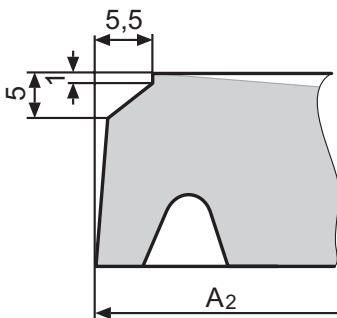

HÜPPE EasyStep datasheet

HÜPPE EasyStep

Inbouwhoogte:

Op de vloer

avec socle du pied de receveur

HÜPPE EasyStep

Bak breedte A2/ A1	Ca. gewicht in kg	Productnummer
800x800	28	215010.055
900x800	32	215011.055
1000x800	36	215012.055
1100x800	40	215013.055
1200x800	44	215014.055
900x900	37	215021.055
1000x900	40	215022.055
1100x900	45	215023.055
1200x900	50	215024.055
1000x1000	46	215032.055
1500x700	49	215101.055
1300x800	48	215015.055
1400x800	53	215110.055
1500x800	57	215111.055
1300x900	54	215025.055
1400x900	59	215120.055
1500x900	64	215121.055
1100x1000	50	215033.055
1200x1000	55	215034.055
1300x1000	61	215035.055
1400x1000	66	215130.055
1500x1000	72	215131.055
1600x700	53	215200.055
1700x700	57	215201.055
1600x800	62	215210.055
1700x800	67	215211.055
1600x900	69	215220.055
1700x900	75	215221.055
1800x900	80	215222.055
1600x1000	77	215230.055
1700x1000	83	215231.055
1800x1000	89	215232.055