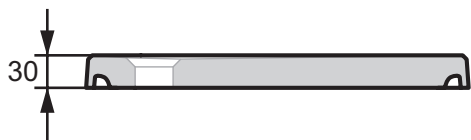

HÜPPE EasyStep datasheet

HÜPPE EasyStep

Inbouwhoogte:

Op de vloer

avec socle du pied de receveur

HÜPPE EasyStep

Bak breedte A2/ A1	Ca. gewicht in kg	Productnummer
800x800	28	215010.055
900x800	32	215011.055
1000x800	36	215012.055
1100x800	40	215013.055
1200x800	44	215014.055
900x900	37	215021.055
1000x900	40	215022.055
1100x900	45	215023.055
1200x900	50	215024.055
1000x1000	46	215032.055
1500x700	49	215101.055
1300x800	48	215015.055
1400x800	53	215110.055
1500x800	57	215111.055
1300x900	54	215025.055
1400x900	59	215120.055
1500x900	64	215121.055
1100x1000	50	215033.055
1200x1000	55	215034.055
1300x1000	61	215035.055
1400x1000	66	215130.055
1500x1000	72	215131.055
1600x700	53	215200.055
1700x700	57	215201.055
1600x800	62	215210.055
1700x800	67	215211.055
1600x900	69	215220.055
1700x900	75	215221.055
1800x900	80	215222.055
1600x1000	77	215230.055
1700x1000	83	215231.055
1800x1000	89	215232.055