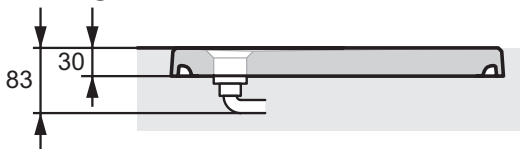

HÜPPE Duschwanne EasyStep 4-Eck Datenblatt

HÜPPE Duschwanne EasyStep 4-Eck

HÜPPE Duschwanne EasyStep 4-Eck Aufbauhöhe

bodengleich

mit Wannenußgestell

HÜPPE Duschwanne EasyStep 4-Eck Wannenrand

Wannenmaß A2/A1	ca. Gewicht in kg	Artikelnummer
800x800	28	215010.055
900x800	32	215011.055
1000x800	36	215012.055
1100x800	40	215013.055
1200x800	44	215014.055
900x900	37	215021.055
1000x900	40	215022.055
1100x900	45	215023.055
1200x900	50	215024.055
1000x1000	46	215032.055
1500x700	49	215101.055
1300x800	48	215015.055
1400x800	53	215110.055
1500x800	57	215111.055
1300x900	54	215025.055
1400x900	59	215120.055
1500x900	64	215121.055
1100x1000	50	215033.055
1200x1000	55	215034.055
1300x1000	61	215035.055
1400x1000	66	215130.055
1500x1000	72	215131.055
1600x700	53	215200.055
1700x700	57	215201.055
1600x800	62	215210.055
1700x800	67	215211.055
1600x900	69	215220.055
1700x900	75	215221.055
1800x900	80	215222.055
1600x1000	77	215230.055
1700x1000	83	215231.055
1800x1000	89	215232.055