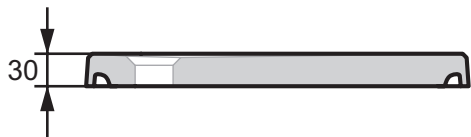

HÜPPE Duschwanne EasyStep 4-Eck Datenblatt

HÜPPE Duschwanne EasyStep 4-Eck

HÜPPE Duschwanne EasyStep 4-Eck Aufbauhöhe

bodengleich

mit Wannenußgestell

HÜPPE Duschwanne EasyStep 4-Eck Wannenrand

Wannenmaß A2/A1	ca. Gewicht in kg	Artikelnummer
800x800	28	215010.055
900x800	32	215011.055
1000x800	36	215012.055
1100x800	40	215013.055
1200x800	44	215014.055
900x900	37	215021.055
1000x900	40	215022.055
1100x900	45	215023.055
1200x900	50	215024.055
1000x1000	46	215032.055
1500x700	49	215101.055
1300x800	48	215015.055
1400x800	53	215110.055
1500x800	57	215111.055
1300x900	54	215025.055
1400x900	59	215120.055
1500x900	64	215121.055
1100x1000	50	215033.055
1200x1000	55	215034.055
1300x1000	61	215035.055
1400x1000	66	215130.055
1500x1000	72	215131.055
1600x700	53	215200.055
1700x700	57	215201.055
1600x800	62	215210.055
1700x800	67	215211.055
1600x900	69	215220.055
1700x900	75	215221.055
1800x900	80	215222.055
1600x1000	77	215230.055
1700x1000	83	215231.055
1800x1000	89	215232.055