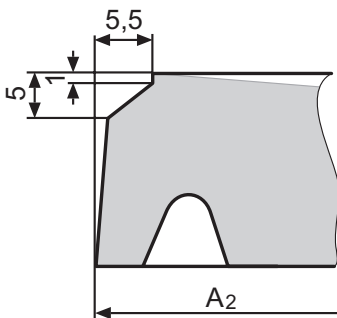

HÜPPE Duschwanne EasyStep 4-Eck Datenblatt

HÜPPE Duschwanne EasyStep 4-Eck

HÜPPE Duschwanne EasyStep 4-Eck Aufbauhöhe

bodengleich

mit Wannenußgestell

HÜPPE Duschwanne EasyStep 4-Eck Wannenrand

Wannenmaß A2/A1	ca. Gewicht in kg	Artikelnummer
800x800	28	215010.055
900x800	32	215011.055
1000x800	36	215012.055
1100x800	40	215013.055
1200x800	44	215014.055
900x900	37	215021.055
1000x900	40	215022.055
1100x900	45	215023.055
1200x900	50	215024.055
1000x1000	46	215032.055
1500x700	49	215101.055
1300x800	48	215015.055
1400x800	53	215110.055
1500x800	57	215111.055
1300x900	54	215025.055
1400x900	59	215120.055
1500x900	64	215121.055
1100x1000	50	215033.055
1200x1000	55	215034.055
1300x1000	61	215035.055
1400x1000	66	215130.055
1500x1000	72	215131.055
1600x700	53	215200.055
1700x700	57	215201.055
1600x800	62	215210.055
1700x800	67	215211.055
1600x900	69	215220.055
1700x900	75	215221.055
1800x900	80	215222.055
1600x1000	77	215230.055
1700x1000	83	215231.055
1800x1000	89	215232.055