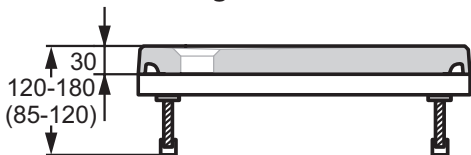

HÜPPE Duschwanne EasyStep 4-Eck Datenblatt

HÜPPE Duschwanne EasyStep 4-Eck

HÜPPE Duschwanne EasyStep 4-Eck Aufbauhöhe

bodengleich

mit Wannenußgestell

HÜPPE Duschwanne EasyStep 4-Eck Wannenrand

Wannenmaß A2/A1	ca. Gewicht in kg	Artikelnummer
800x800	28	215010.055
900x800	32	215011.055
1000x800	36	215012.055
1100x800	40	215013.055
1200x800	44	215014.055
900x900	37	215021.055
1000x900	40	215022.055
1100x900	45	215023.055
1200x900	50	215024.055
1000x1000	46	215032.055
1500x700	49	215101.055
1300x800	48	215015.055
1400x800	53	215110.055
1500x800	57	215111.055
1300x900	54	215025.055
1400x900	59	215120.055
1500x900	64	215121.055
1100x1000	50	215033.055
1200x1000	55	215034.055
1300x1000	61	215035.055
1400x1000	66	215130.055
1500x1000	72	215131.055
1600x700	53	215200.055
1700x700	57	215201.055
1600x800	62	215210.055
1700x800	67	215211.055
1600x900	69	215220.055
1700x900	75	215221.055
1800x900	80	215222.055
1600x1000	77	215230.055
1700x1000	83	215231.055
1800x1000	89	215232.055