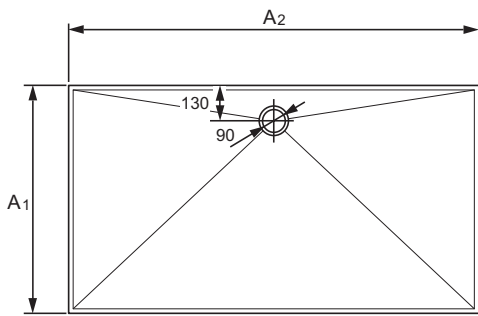

HÜPPE Duschwanne EasyStep 4-Eck Datenblatt

HÜPPE Duschwanne EasyStep 4-Eck

HÜPPE Duschwanne EasyStep 4-Eck Aufbauhöhe

bodengleich

mit Wannenußgestell

HÜPPE Duschwanne EasyStep 4-Eck Wannenrand

Wannenmaß A2/A1	ca. Gewicht in kg	Artikelnummer
800x800	28	215010.055
900x800	32	215011.055
1000x800	36	215012.055
1100x800	40	215013.055
1200x800	44	215014.055
900x900	37	215021.055
1000x900	40	215022.055
1100x900	45	215023.055
1200x900	50	215024.055
1000x1000	46	215032.055
1500x700	49	215101.055
1300x800	48	215015.055
1400x800	53	215110.055
1500x800	57	215111.055
1300x900	54	215025.055
1400x900	59	215120.055
1500x900	64	215121.055
1100x1000	50	215033.055
1200x1000	55	215034.055
1300x1000	61	215035.055
1400x1000	66	215130.055
1500x1000	72	215131.055
1600x700	53	215200.055
1700x700	57	215201.055
1600x800	62	215210.055
1700x800	67	215211.055
1600x900	69	215220.055
1700x900	75	215221.055
1800x900	80	215222.055
1600x1000	77	215230.055
1700x1000	83	215231.055
1800x1000	89	215232.055