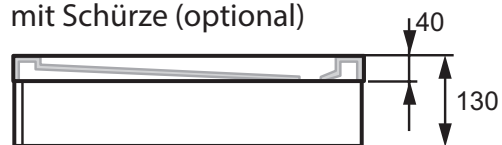

HÜPPE Duschwanne Purano 1/4 Kreis asymmetrisch

Wannenmaß A2/A1	ca. Gewicht in kg	Artikelnummer
800x900	30	202155.055
800x1000	40	202148.055
900x800	30	202156.055
900x1000	36	202153.055
900x1200	47	202146.055
1000x800	40	202149.055
1000x900	36	202154.055
1200x900	47	202147.055

HÜPPE Duschwanne Purano 1/4 Kreis Aufbauhöhe

ohne Schürze (optional)

mit Schürze (optional)

bodengleich

HÜPPE Duschwanne Purano 5-Eck Datenblatt

HÜPPE Duschwanne Purano 5-Eck

Wannenmaß A2/A1	ca. Gewicht in kg	Artikelnummer
900x900	33	210601.055
1000x1000	41	210602.055

HÜPPE Duschwanne Purano 5-Eck Aufbauhöhe

ohne Schürze (optional)

mit Schürze (optional)

bodengleich

HÜPPE Duschwanne Purano 1/2 Kreis Datenblatt

HÜPPE Duschwanne Purano 1/2 Kreis

Wannenmaß A2/A1	ca. Gewicht in kg	Artikelnummer
1140x900	46	210701.055