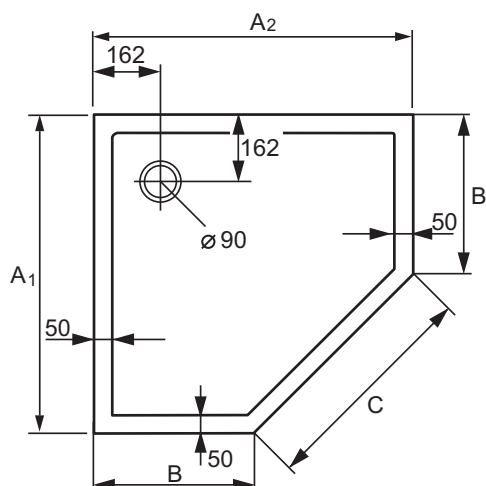

HÜPPE Duschwanne Purano 4-Eck Aufbauhöhe

ohne Schürze (optional)

mit Schürze (optional)

bodengleich

HÜPPE Duschwanne Purano 1/4 Kreis Datenblatt

HÜPPE Duschwanne Purano 1/4 Kreis symmetrisch

Wannenmaß A2/A1	ca. Gewicht in kg	Artikelnummer
800x800	26	202150.055
900x900	33	202151.055
1000x1000	41	202152.055

HÜPPE Duschwanne Purano 1/4 Kreis asymmetrisch

Wannenmaß A2/A1	ca. Gewicht in kg	Artikelnummer
800x900	30	202155.055
800x1000	40	202148.055
900x800	30	202156.055
900x1000	36	202153.055
900x1200	47	202146.055
1000x800	40	202149.055
1000x900	36	202154.055
1200x900	47	202147.055

HÜPPE Duschwanne Purano 1/4 Kreis Aufbauhöhe

ohne Schürze (optional)

mit Schürze (optional)

bodengleich

HÜPPE Duschwanne Purano 5-Eck Datenblatt

HÜPPE Duschwanne Purano 5-Eck

Wannenmaß A2/A1	ca. Gewicht in kg	Artikelnummer
900x900	33	210601.055
1000x1000	41	210602.055

HÜPPE Duschwanne Purano 5-Eck Aufbauhöhe

ohne Schürze (optional)

mit Schürze (optional)

bodengleich

HÜPPE Duschwanne Purano 1/2 Kreis Datenblatt

HÜPPE Duschwanne Purano 1/2 Kreis

Wannenmaß A2/A1	ca. Gewicht in kg	Artikelnummer
1140x900	46	210701.055