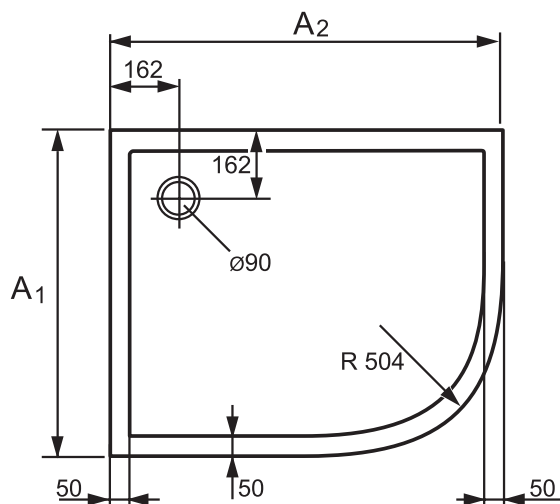

Wannenmaß A2/A1	ca. Gewicht in kg	Artikelnummer
900x750	30	202168.055
900x700	27	202164.055
1000x700	30	202165.055
1200x700	38	202166.055
1400x700	45	202167.055
1200x800	40	202163.055
1200x900	50	202158.055
1400x900	58	202159.055

HÜPPE Duschwanne Purano 4-Eck Aufbauhöhe

ohne Schürze (optional)

mit Schürze (optional)

bodengleich

HÜPPE Duschwanne Purano 1/4 Kreis Datenblatt

HÜPPE Duschwanne Purano 1/4 Kreis symmetrisch

Wannenmaß A2/A1	ca. Gewicht in kg	Artikelnummer
800x800	26	202150.055
900x900	33	202151.055
1000x1000	41	202152.055

HÜPPE Duschwanne Purano 1/4 Kreis asymmetrisch

Wannenmaß A2/A1	ca. Gewicht in kg	Artikelnummer
800x900	30	202155.055
800x1000	40	202148.055
900x800	30	202156.055
900x1000	36	202153.055
900x1200	47	202146.055
1000x800	40	202149.055
1000x900	36	202154.055
1200x900	47	202147.055

HÜPPE Duschwanne Purano 1/4 Kreis Aufbauhöhe

ohne Schürze (optional)

mit Schürze (optional)

bodengleich

HÜPPE Duschwanne Purano 5-Eck Datenblatt

HÜPPE Duschwanne Purano 5-Eck

Wannenmaß A2/A1	ca. Gewicht in kg	Artikelnummer
900x900	33	210601.055
1000x1000	41	210602.055