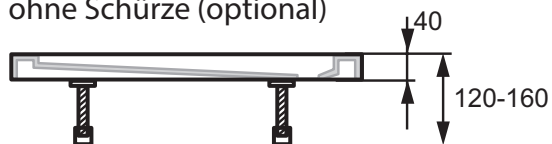

HÜPPE Duschwanne Purano 1/4 Kreis Aufbauhöhe

ohne Schürze (optional)