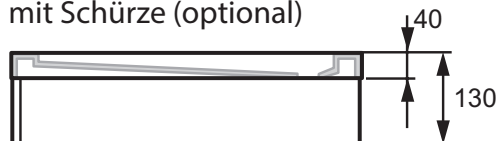

HÜPPE Duschwanne Purano 4-Eck Aufbauhöhe

ohne Schürze (optional)

mit Schürze (optional)

bodengleich

HÜPPE Duschwanne Purano 1/4 Kreis Datenblatt

HÜPPE Duschwanne Purano 1/4 Kreis symmetrisch

Wannenmaß A2/A1	ca. Gewicht in kg	Artikelnummer
800x800	26	202150.055
900x900	33	202151.055
1000x1000	41	202152.055

HÜPPE Duschwanne Purano 1/4 Kreis asymmetrisch

Wannenmaß A2/A1	ca. Gewicht in kg	Artikelnummer
800x900	30	202155.055
800x1000	40	202148.055
900x800	30	202156.055
900x1000	36	202153.055
900x1200	47	202146.055
1000x800	40	202149.055
1000x900	36	202154.055
1200x900	47	202147.055

HÜPPE Duschwanne Purano 1/4 Kreis Aufbauhöhe

ohne Schürze (optional)

mit Schürze (optional)

bodengleich

HÜPPE Duschwanne Purano 5-Eck Datenblatt

HÜPPE Duschwanne Purano 5-Eck

Wannenmaß A2/A1	ca. Gewicht in kg	Artikelnummer
900x900	33	210601.055
1000x1000	41	210602.055