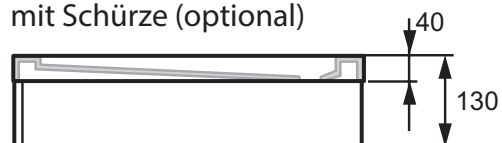

HÜPPE Duschwanne Purano 1/4 Kreis Aufbauhöhe

ohne Schürze (optional)

mit Schürze (optional)

bodengleich

HÜPPE Duschwanne Purano 5-Eck Datenblatt

HÜPPE Duschwanne Purano 5-Eck

Wannenmaß A2/A1	ca. Gewicht in kg	Artikelnummer
900x900	33	210601.055
1000x1000	41	210602.055

HÜPPE Duschwanne Purano 5-Eck Aufbauhöhe

ohne Schürze (optional)

mit Schürze (optional)

bodengleich

HÜPPE Duschwanne Purano 1/2 Kreis Datenblatt

HÜPPE Duschwanne Purano 1/2 Kreis

Wannenmaß A2/A1	ca. Gewicht in kg	Artikelnummer
1140x900	46	210701.055

HÜPPE Duschwanne Purano 1/2 Kreis Aufbauhöhe

ohne Schürze (optional)

mit Schürze (optional)

bodengleich