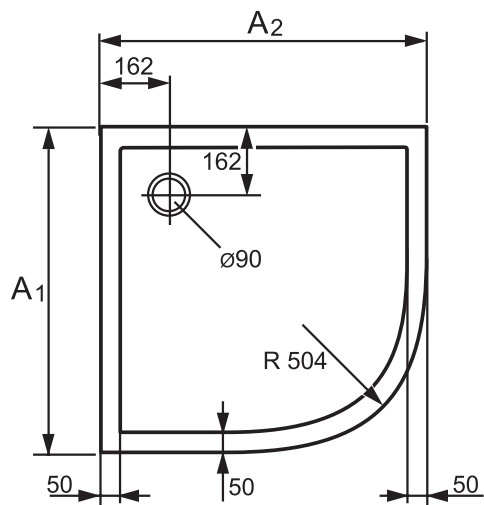

HÜPPE Duschwanne Purano 4-Eck Aufbauhöhe

ohne Schürze (optional)

mit Schürze (optional)

bodengleich

HÜPPE Duschwanne Purano 1/4 Kreis Datenblatt

HÜPPE Duschwanne Purano 1/4 Kreis symmetrisch

Wannenmaß A2/A1	ca. Gewicht in kg	Artikelnummer
800x800	26	202150.055
900x900	33	202151.055
1000x1000	41	202152.055

HÜPPE Duschwanne Purano 1/4 Kreis asymmetrisch

Wannenmaß A2/A1	ca. Gewicht in kg	Artikelnummer
800x900	30	202155.055
800x1000	40	202148.055
900x800	30	202156.055
900x1000	36	202153.055
900x1200	47	202146.055
1000x800	40	202149.055
1000x900	36	202154.055
1200x900	47	202147.055

HÜPPE Duschwanne Purano 1/4 Kreis Aufbauhöhe

ohne Schürze (optional)

mit Schürze (optional)

bodengleich

HÜPPE Duschwanne Purano 5-Eck Datenblatt

HÜPPE Duschwanne Purano 5-Eck

Wannenmaß A2/A1	ca. Gewicht in kg	Artikelnummer
900x900	33	210601.055
1000x1000	41	210602.055

HÜPPE Duschwanne Purano 5-Eck Aufbauhöhe

ohne Schürze (optional)

mit Schürze (optional)

bodengleich

HÜPPE Duschwanne Purano 1/2 Kreis Datenblatt

HÜPPE Duschwanne Purano 1/2 Kreis

Wannenmaß A2/A1	ca. Gewicht in kg	Artikelnummer
1140x900	46	210701.055