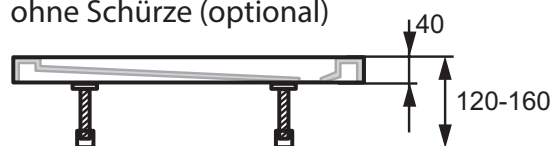

HÜPPE Duschwanne Purano 5-Eck Aufbauhöhe

ohne Schürze (optional)