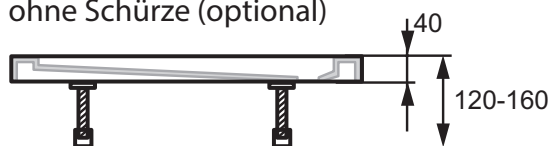

HÜPPE Duschwanne Purano 4-Eck Aufbauhöhe

ohne Schürze (optional)