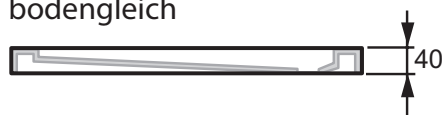

HÜPPE Duschwanne Purano 4-Eck Aufbauhöhe

ohne Schürze (optional)

mit Schürze (optional)

bodengleich

HÜPPE Duschwanne Purano 1/4 Kreis Datenblatt

HÜPPE Duschwanne Purano 1/4 Kreis symmetrisch

Wannenmaß A2/A1	ca. Gewicht in kg	Artikelnummer
800x800	26	202150.055
900x900	33	202151.055
1000x1000	41	202152.055

HÜPPE Duschwanne Purano 1/4 Kreis asymmetrisch

Wannenmaß A2/A1	ca. Gewicht in kg	Artikelnummer
800x900	30	202155.055
800x1000	40	202148.055
900x800	30	202156.055
900x1000	36	202153.055
900x1200	47	202146.055
1000x800	40	202149.055
1000x900	36	202154.055
1200x900	47	202147.055