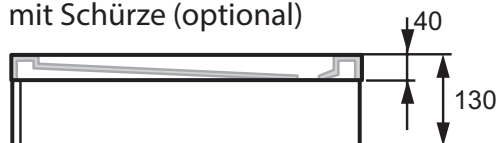

HÜPPE Duschwanne Purano 4-Eck Datenblatt

HÜPPE Duschwanne Purano 4-Eck symmetrisch

Wannenmaß A2/A1	ca. Gewicht in kg	Artikelnummer
800x800	27	202160.055
900x900	37	202161.055
1000x1000	43	202162.055

HÜPPE Duschwanne Purano 4-Eck asymmetrisch

Wannenmaß A2/A1	ca. Gewicht in kg	Artikelnummer
900x750	30	202168.055
900x700	27	202164.055
1000x700	30	202165.055
1200x700	38	202166.055
1400x700	45	202167.055
1200x800	40	202163.055
1200x900	50	202158.055
1400x900	58	202159.055

HÜPPE Duschwanne Purano 4-Eck Aufbauhöhe

ohne Schürze (optional)

mit Schürze (optional)

bodengleich

HÜPPE Duschwanne Purano 1/4 Kreis Datenblatt

HÜPPE Duschwanne Purano 1/4 Kreis symmetrisch

Wannenmaß A2/A1	ca. Gewicht in kg	Artikelnummer
800x800	26	202150.055
900x900	33	202151.055
1000x1000	41	202152.055

HÜPPE Duschwanne Purano 1/4 Kreis asymmetrisch

Wannenmaß A2/A1	ca. Gewicht in kg	Artikelnummer
800x900	30	202155.055
800x1000	40	202148.055
900x800	30	202156.055
900x1000	36	202153.055
900x1200	47	202146.055
1000x800	40	202149.055
1000x900	36	202154.055
1200x900	47	202147.055