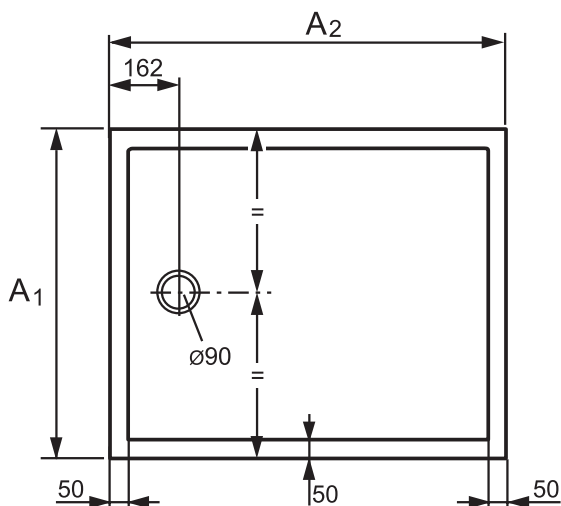

HÜPPE Duschwanne Purano 4-Eck Datenblatt

HÜPPE Duschwanne Purano 4-Eck symmetrisch

Wannenmaß A2/A1	ca. Gewicht in kg	Artikelnummer
800x800	27	202160.055
900x900	37	202161.055
1000x1000	43	202162.055

HÜPPE Duschwanne Purano 4-Eck asymmetrisch

Wannenmaß A2/A1	ca. Gewicht in kg	Artikelnummer
900x750	30	202168.055
900x700	27	202164.055
1000x700	30	202165.055
1200x700	38	202166.055
1400x700	45	202167.055
1200x800	40	202163.055
1200x900	50	202158.055
1400x900	58	202159.055

HÜPPE Duschwanne Purano 4-Eck Aufbauhöhe

ohne Schürze (optional)

mit Schürze (optional)

bodengleich

HÜPPE Duschwanne Purano 1/4 Kreis Datenblatt

HÜPPE Duschwanne Purano 1/4 Kreis symmetrisch

Wannenmaß A2/A1	ca. Gewicht in kg	Artikelnummer
800x800	26	202150.055
900x900	33	202151.055
1000x1000	41	202152.055

HÜPPE Duschwanne Purano 1/4 Kreis asymmetrisch

Wannenmaß A2/A1	ca. Gewicht in kg	Artikelnummer
800x900	30	202155.055
800x1000	40	202148.055
900x800	30	202156.055
900x1000	36	202153.055
900x1200	47	202146.055
1000x800	40	202149.055
1000x900	36	202154.055
1200x900	47	202147.055