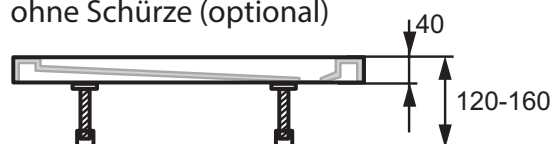

HÜPPE Duschwanne Purano 5-Eck Aufbauhöhe

ohne Schürze (optional)

mit Schürze (optional)

bodengleich

HÜPPE Duschwanne Purano 1/2 Kreis Datenblatt

HÜPPE Duschwanne Purano 1/2 Kreis

Wannenmaß A2/A1	ca. Gewicht in kg	Artikelnummer
1140x900	46	210701.055

HÜPPE Duschwanne Purano 1/2 Kreis Aufbauhöhe

ohne Schürze (optional)

mit Schürze (optional)

bodengleich