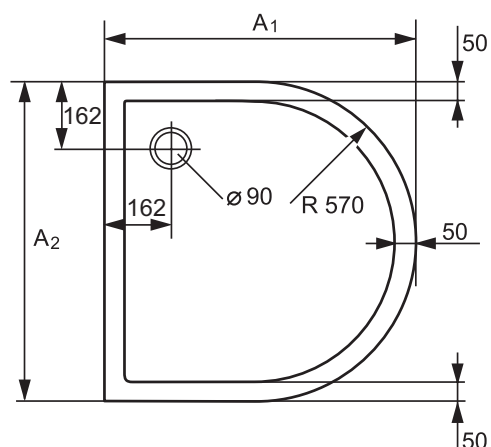

HÜPPE Duschwanne Purano 1/4 Kreis asymmetrisch

Wannenmaß A2/A1	ca. Gewicht in kg	Artikelnummer
800x900	30	202155.055
800x1000	40	202148.055
900x800	30	202156.055
900x1000	36	202153.055
900x1200	47	202146.055
1000x800	40	202149.055
1000x900	36	202154.055
1200x900	47	202147.055

HÜPPE Duschwanne Purano 1/4 Kreis Aufbauhöhe

ohne Schürze (optional)

mit Schürze (optional)

bodengleich

HÜPPE Duschwanne Purano 5-Eck Datenblatt

HÜPPE Duschwanne Purano 5-Eck

Wannenmaß A2/A1	ca. Gewicht in kg	Artikelnummer
900x900	33	210601.055
1000x1000	41	210602.055

HÜPPE Duschwanne Purano 5-Eck Aufbauhöhe

ohne Schürze (optional)

mit Schürze (optional)

bodengleich

HÜPPE Duschwanne Purano 1/2 Kreis Datenblatt

HÜPPE Duschwanne Purano 1/2 Kreis

Wannenmaß A2/A1	ca. Gewicht in kg	Artikelnummer
1140x900	46	210701.055

HÜPPE Duschwanne Purano 1/2 Kreis Aufbauhöhe

ohne Schürze (optional)

mit Schürze (optional)

bodengleich