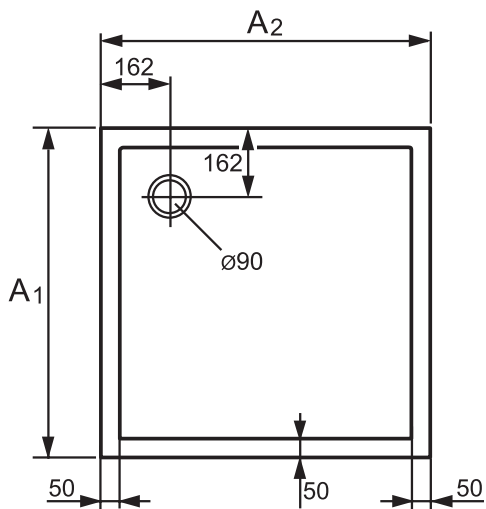

HÜPPE Duschwanne Purano 4-Eck Datenblatt

HÜPPE Duschwanne Purano 4-Eck symmetrisch

Wannenmaß A2/A1	ca. Gewicht in kg	Artikelnummer
800x800	27	202160.055
900x900	37	202161.055
1000x1000	43	202162.055

HÜPPE Duschwanne Purano 4-Eck asymmetrisch

HÜPPE Duschwanne Purano 4-Eck Aufbauhöhe

ohne Schürze (optional)

mit Schürze (optional)

bodengleich

HÜPPE Duschwanne Purano 1/4 Kreis Datenblatt

HÜPPE Duschwanne Purano 1/4 Kreis symmetrisch

Wannenmaß A2/A1	ca. Gewicht in kg	Artikelnummer
800x800	26	202150.055
900x900	33	202151.055
1000x1000	41	202152.055

HÜPPE Duschwanne Purano 1/4 Kreis asymmetrisch

Wannenmaß A2/A1	ca. Gewicht in kg	Artikelnummer
800x900	30	202155.055
800x1000	40	202148.055
900x800	30	202156.055
900x1000	36	202153.055
900x1200	47	202146.055
1000x800	40	202149.055
1000x900	36	202154.055
1200x900	47	202147.055

HÜPPE Duschwanne Purano 1/4 Kreis Aufbauhöhe

ohne Schürze (optional)

mit Schürze (optional)

bodengleich

HÜPPE Duschwanne Purano 5-Eck Datenblatt

HÜPPE Duschwanne Purano 5-Eck

Wannenmaß A2/A1	ca. Gewicht in kg	Artikelnummer
900x900	33	210601.055
1000x1000	41	210602.055