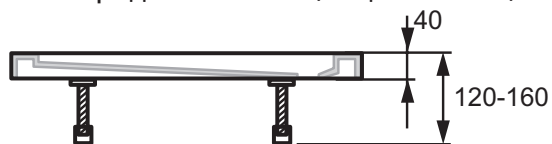

Высота установки:

без передней панели (опционально)