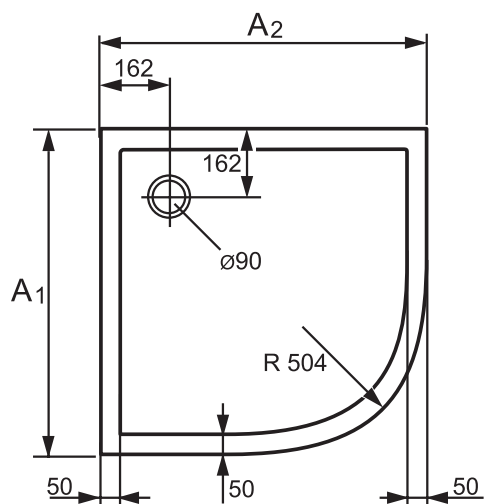

Высота установки:

без передней панели (опционально)

с передней панелью (опционально)

На пол/заподлицо рполом

HÜPPE Purano 1/4 круга Технический паспорт

HÜPPE Purano 1/4 круга симметричный

Размер A2/A1	Примерный вес в кг	Артикул №
800x800	26	202150.055
900x900	33	202151.055
1000x1000	41	202152.055

HÜPPE Purano 1/4 круга асимметричный

Размер A2/A1	Примерный вес в кг	Артикул №
800x900	30	202155.055
800x1000	40	202148.055
900x800	30	202156.055
900x1000	36	202153.055
900x1200	47	202146.055
1000x800	40	202149.055
1000x900	36	202154.055
1200x900	47	202147.055

Высота установки:

без передней панели (опционально)

с передней панелью (опционально)

На пол/заподлицо рполом

HÜPPE Purano 5-угольная Технический паспорт

HÜPPE Purano 5-угольная

Размер A2/A1	Примерный вес в кг	Артикул №
900x900	33	210601.055
1000x1000	41	210602.055

Высота установки:

без передней панели (опционально)

с передней панелью (опционально)

На пол/заподлицо рполом

HÜPPE Purano Полукруг Технический паспорт

HÜPPE Purano Полукруг

Размер A2/A1	Примерный вес в кг	Артикул №
1140x900	46	210701.055