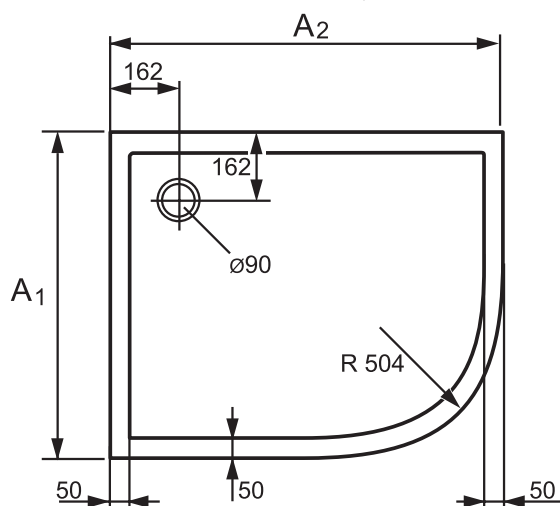

Высота установки:

без передней панели (опционально)

с передней панелью (опционально)

На пол/заподлицо рполом

HÜPPE Purano 1/4 круга Технический паспорт

HÜPPE Purano 1/4 круга симметричный

Размер A2/A1	Примерный вес в кг	Артикул №
800x800	26	202150.055
900x900	33	202151.055
1000x1000	41	202152.055

HÜPPE Purano 1/4 круга асимметричный

Размер A2/A1	Примерный вес в кг	Артикул №
800x900	30	202155.055
800x1000	40	202148.055
900x800	30	202156.055
900x1000	36	202153.055
900x1200	47	202146.055
1000x800	40	202149.055
1000x900	36	202154.055
1200x900	47	202147.055

Высота установки:

без передней панели (опционально)

с передней панелью (опционально)

На пол/заподлицо рполом

HÜPPE Purano 5-угольная Технический паспорт

HÜPPE Purano 5-угольная

Размер A2/A1	Примерный вес в кг	Артикул №
900x900	33	210601.055
1000x1000	41	210602.055

Высота установки:

без передней панели (опционально)

с передней панелью (опционально)

На пол/заподлицо рполом

HÜPPE Purano Полукруг Технический паспорт

HÜPPE Purano Полукруг

Размер A2/A1	Примерный вес в кг	Артикул №
1140x900	46	210701.055