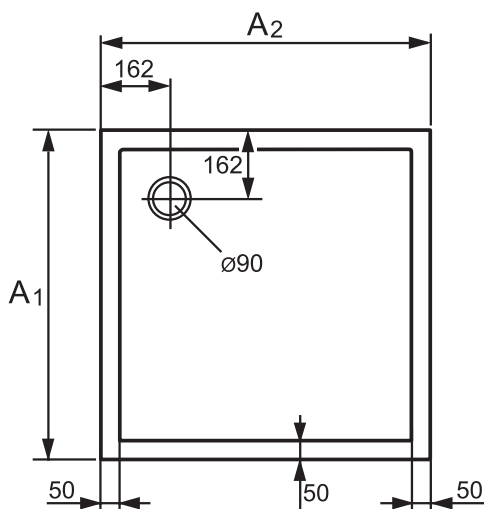

HÜPPE Purano 4-угольная Технический паспорт

HÜPPE Purano 4-угольная симметричный

Размер A2/A1	Примерный вес в кг	Артикул №
800x800	27	202160.055
900x900	37	202161.055
1000x1000	43	202162.055

HÜPPE Purano 4-угольная асимметричный

Высота установки:

без передней панели (опционально)

с передней панелью (опционально)

На пол/заподлицо рполом

HÜPPE Purano 1/4 круга Технический паспорт

HÜPPE Purano 1/4 круга симметричный

Размер A2/A1	Примерный вес в кг	Артикул №
800x800	26	202150.055
900x900	33	202151.055
1000x1000	41	202152.055

HÜPPE Purano 1/4 круга асимметричный

Размер A2/A1	Примерный вес в кг	Артикул №
800x900	30	202155.055
800x1000	40	202148.055
900x800	30	202156.055
900x1000	36	202153.055
900x1200	47	202146.055
1000x800	40	202149.055
1000x900	36	202154.055
1200x900	47	202147.055

Высота установки:

без передней панели (опционально)

с передней панелью (опционально)

На пол/заподлицо рполом

HÜPPE Purano 5-угольная Технический паспорт

HÜPPE Purano 5-угольная

Размер A2/A1	Примерный вес в кг	Артикул №
900x900	33	210601.055
1000x1000	41	210602.055