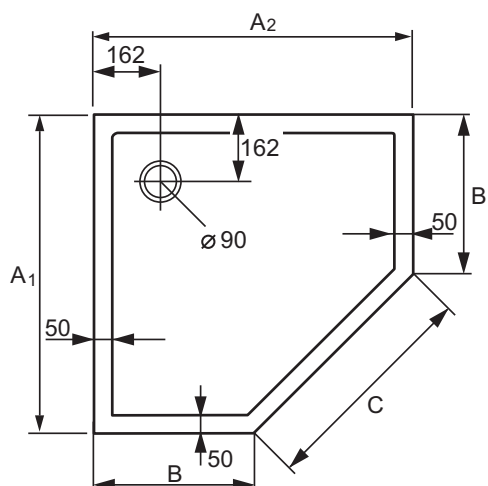

Высота установки:

без передней панели (опционально)

с передней панелью (опционально)

На пол/заподлицо рполом

HÜPPE Purano 1/4 круга Технический паспорт

HÜPPE Purano 1/4 круга симметричный

Размер A2/A1	Примерный вес в кг	Артикул №
800x800	26	202150.055
900x900	33	202151.055
1000x1000	41	202152.055

HÜPPE Purano 1/4 круга асимметричный

Размер A2/A1	Примерный вес в кг	Артикул №
800x900	30	202155.055
800x1000	40	202148.055
900x800	30	202156.055
900x1000	36	202153.055
900x1200	47	202146.055
1000x800	40	202149.055
1000x900	36	202154.055
1200x900	47	202147.055

Высота установки:

без передней панели (опционально)

с передней панелью (опционально)

На пол/заподлицо рполом

HÜPPE Purano 5-угольная Технический паспорт

HÜPPE Purano 5-угольная

Размер A2/A1	Примерный вес в кг	Артикул №
900x900	33	210601.055
1000x1000	41	210602.055

Высота установки:

без передней панели (опционально)

с передней панелью (опционально)

На пол/заподлицо рполом

HÜPPE Purano Полукруг Технический паспорт

HÜPPE Purano Полукруг

Размер A2/A1	Примерный вес в кг	Артикул №
1140x900	46	210701.055