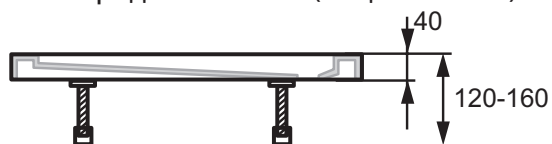

HÜPPE Purano 4-угольная Технический паспорт

HÜPPE Purano 4-угольная симметричный

Размер A2/A1	Примерный вес в кг	Артикул №
800x800	27	202160.055
900x900	37	202161.055
1000x1000	43	202162.055

HÜPPE Purano 4-угольная асимметричный

Размер A2/A1	Примерный вес в кг	Артикул №
900x750	30	202168.055
900x700	27	202164.055
1000x700	30	202165.055
1200x700	38	202166.055
1400x700	45	202167.055
1200x800	40	202163.055
1200x900	50	202158.055
1400x900	58	202159.055

Высота установки:

без передней панели (опционально)

с передней панелью (опционально)

На пол/заподлицо рполом

HÜPPE Purano 1/4 круга Технический паспорт

HÜPPE Purano 1/4 круга симметричный

Размер A2/A1	Примерный вес в кг	Артикул №
800x800	26	202150.055
900x900	33	202151.055
1000x1000	41	202152.055

Высота установки:

без передней панели (опционально)

с передней панелью (опционально)

На пол/заподлицо рполом

HÜPPE Purano 5-угольная Технический паспорт

HÜPPE Purano 5-угольная

Размер A2/A1	Примерный вес в кг	Артикул №
900x900	33	210601.055
1000x1000	41	210602.055