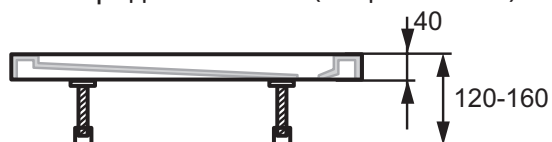

Высота установки:

без передней панели (опционально)

с передней панелью (опционально)

На пол/заподлицо рполом

HÜPPE Purano 1/4 круга Технический паспорт

HÜPPE Purano 1/4 круга симметричный

Размер A2/A1	Примерный вес в кг	Артикул №
800x800	26	202150.055
900x900	33	202151.055
1000x1000	41	202152.055

Высота установки:

без передней панели (опционально)

с передней панелью (опционально)

На пол/заподлицо рполом

HÜPPE Purano 5-угольная Технический паспорт

HÜPPE Purano 5-угольная

Размер A2/A1	Примерный вес в кг	Артикул №
900x900	33	210601.055
1000x1000	41	210602.055