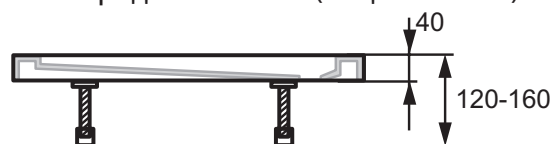

Высота установки:

без передней панели (опционально)