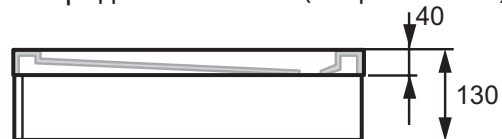

с передней панелью (опционально)