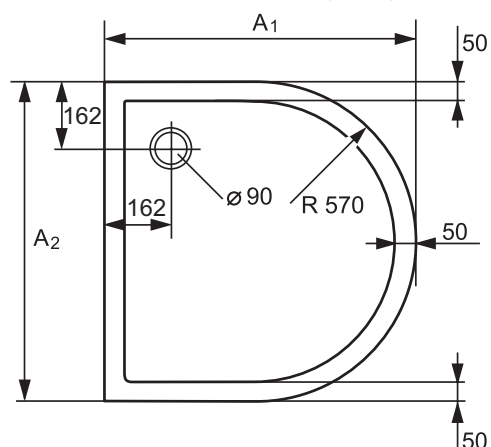

Высота установки:

без передней панели (опционально)

с передней панелью (опционально)

На пол/заподлицо рполом

HÜPPE Purano 1/4 круга Технический паспорт

HÜPPE Purano 1/4 круга симметричный

Размер A2/A1	Примерный вес в кг	Артикул №
800x800	26	202150.055
900x900	33	202151.055
1000x1000	41	202152.055

Высота установки:

без передней панели (опционально)

с передней панелью (опционально)

На пол/заподлицо рполом

HÜPPE Purano 5-угольная Технический паспорт

HÜPPE Purano 5-угольная

Размер A2/A1	Примерный вес в кг	Артикул №
900x900	33	210601.055
1000x1000	41	210602.055

Высота установки:

без передней панели (опционально)

с передней панелью (опционально)

На пол/заподлицо рполом

HÜPPE Purano Полукруг Технический паспорт

HÜPPE Purano Полукруг

Размер A2/A1	Примерный вес в кг	Артикул №
1140x900	46	210701.055