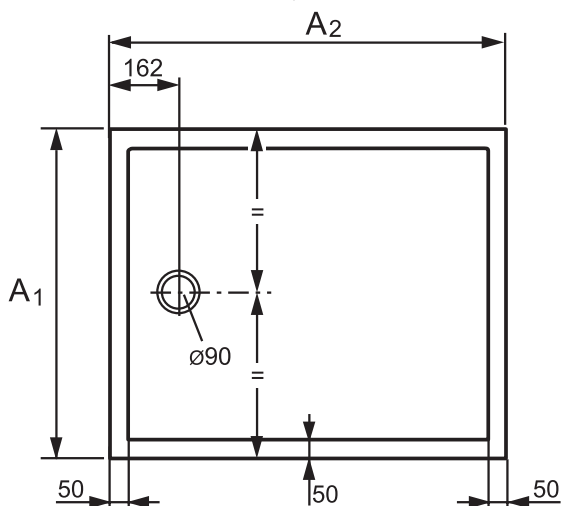

HÜPPE Purano 4-угольная Технический паспорт

HÜPPE Purano 4-угольная симметричный

Размер A2/A1	Примерный вес в кг	Артикул №
800x800	27	202160.055
900x900	37	202161.055
1000x1000	43	202162.055

HÜPPE Purano 4-угольная асимметричный

Высота установки:

без передней панели (опционально)

с передней панелью (опционально)

На пол/заподлицо рполом

HÜPPE Purano 1/4 круга Технический паспорт

HÜPPE Purano 1/4 круга симметричный

Размер A2/A1	Примерный вес в кг	Артикул №
800x800	26	202150.055
900x900	33	202151.055
1000x1000	41	202152.055

HÜPPE Purano 1/4 круга асимметричный

Размер A2/A1	Примерный вес в кг	Артикул №
800x900	30	202155.055
800x1000	40	202148.055
900x800	30	202156.055
900x1000	36	202153.055
900x1200	47	202146.055
1000x800	40	202149.055
1000x900	36	202154.055
1200x900	47	202147.055

Высота установки:

без передней панели (опционально)

с передней панелью (опционально)

На пол/заподлицо рполом

HÜPPE Purano 5-угольная Технический паспорт

HÜPPE Purano 5-угольная

Размер A2/A1	Примерный вес в кг	Артикул №
900x900	33	210601.055
1000x1000	41	210602.055