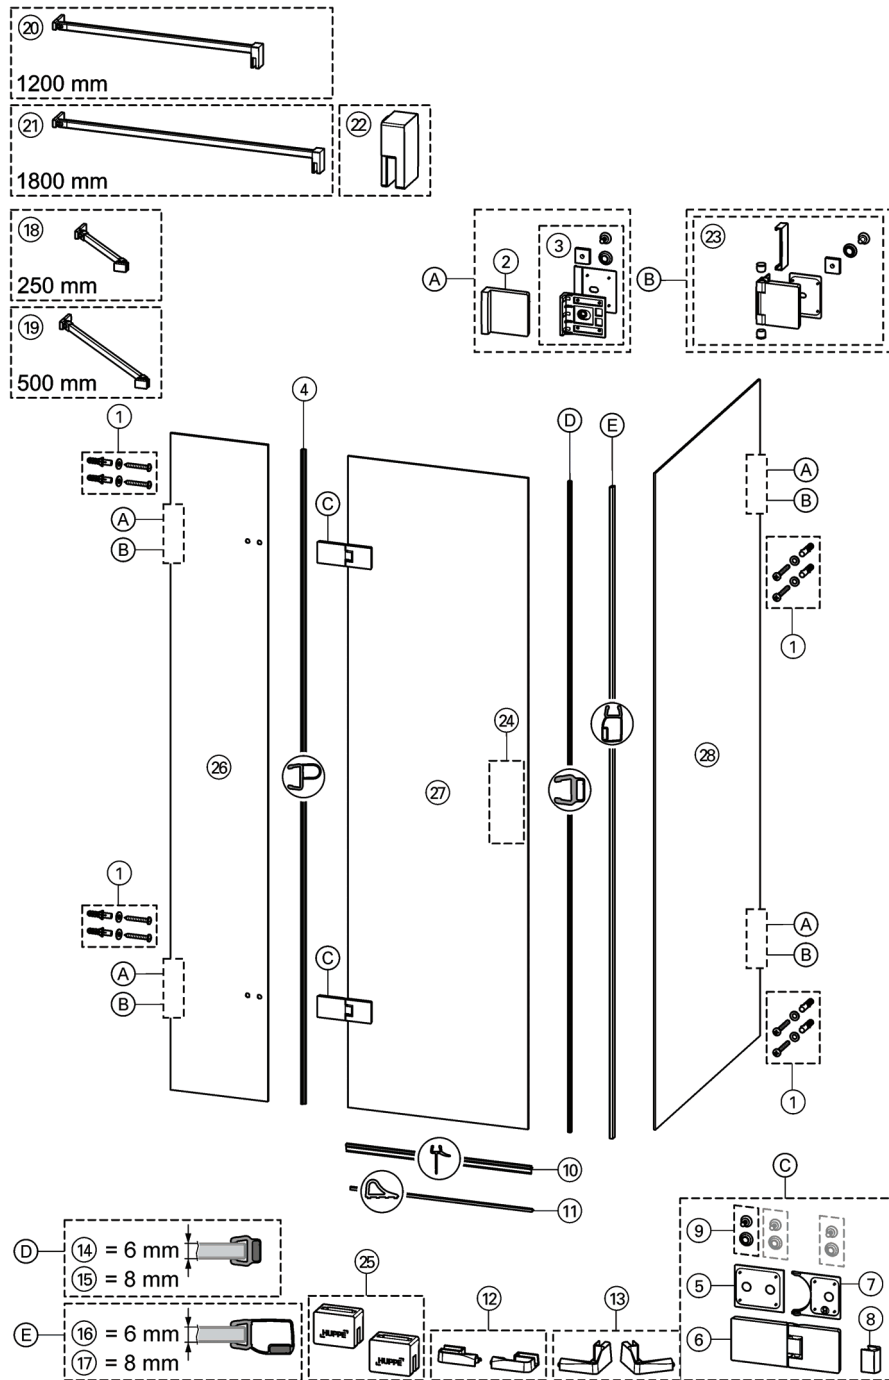

00.07R098.00

1	024680
2	024676
3	024677
4	068314
5	024669
6	068374
7	068313
8	024671
9	024670
10	068315
11	059608
12	028409
13	028494
14	028414
15	028415
16	028492
17	028493
18	027900
19	027901
20	027902
21	027903
22	027909
23	028491
24	068317
25	024672
26	068305
27	068306
28	068303

► 000  
 ► 12/20  
 ► STS-FS-SW

MED  
 TED

Ident

Identity number  
 XXXXXX . XXX . XXX  
 XXX . 000 . XXXX  
 Made in Germany

00.07R098.00