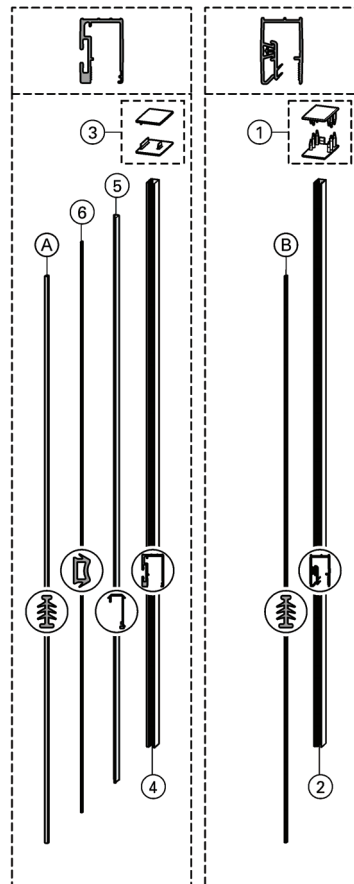

00.0S2078.10

?	
1	025162
2	028393
3	028310
4	028311
5	028313
6	028312
7	059330
8	026883
9	028321
10	027900
11	027901
12	027902
13	024308
14	027015
15	059618
16	028390
98	028319

 **000**  
 **02/20**  
 **SWKfST**

MS4

TS4

Ident →

Identity number  
 XXXXXX . XXX . XXX

XXX . 000 . XXXX

Made in Germany