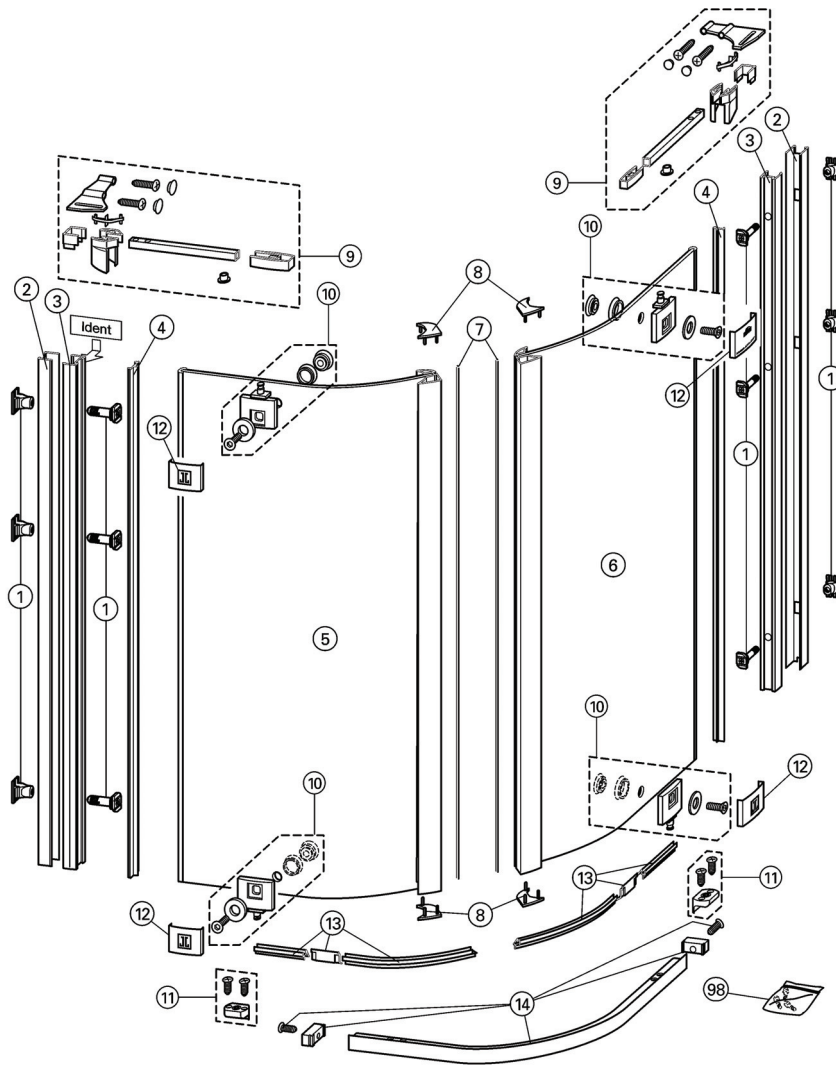

# HÜPPE 1002 1/4

?		€
1	054200	30,00
2	054201	69,00
3	054202	69,00
4	054203	25,00
5	069731	733,00
6	069730	733,00
7	054244	28,00
8	054260	26,00
9	054281	243,00
10	054210	181,00
11	054212	38,00
12	054246	66,00
13	069729	80,00
14	069728	54,00
98	054282	31,00

- ▶ 000
- ▶ 03/02
- ▶ ST

E23

Identity number  
**XXXXXX . XXX . XXX**  
**XXX . 000 . XXXX**  
 Made in Germany