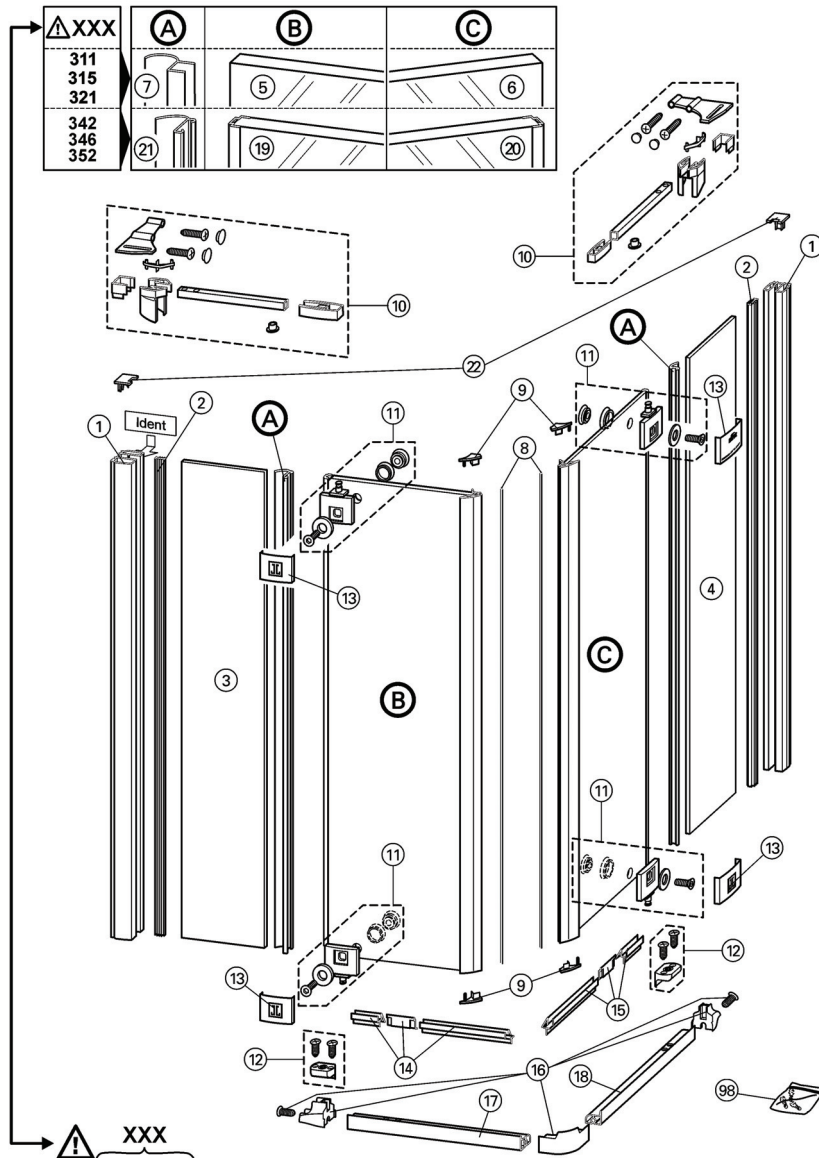

# HÜPPE 1002 4E

?		€
1	054220	69,00
2	054221	26,00
3	054240	224,00
4	054241	224,00
5	054920	608,00
6	054921	608,00
7	054224	27,00
8	054244	28,00
9	054245	19,00
10	054225	243,00
11	054210	181,00
12	054212	38,00
13	054246	66,00
14	054922	30,00
15	054923	30,00
16	054253	30,00
17	054924	30,00
18	054925	30,00
19	054920	608,00
20	054921	608,00
21	054229	43,00
22	054622	12,00
98	054251	31,00

- ▶ 000
- ▶ 02/05
- ▶ STE FS
- ▶ Happy D

E1Q

Ident

Identity number  
**XXXXXX . XXX . XXX**

**XXX . 000 . XXXX**  
 Made in Germany